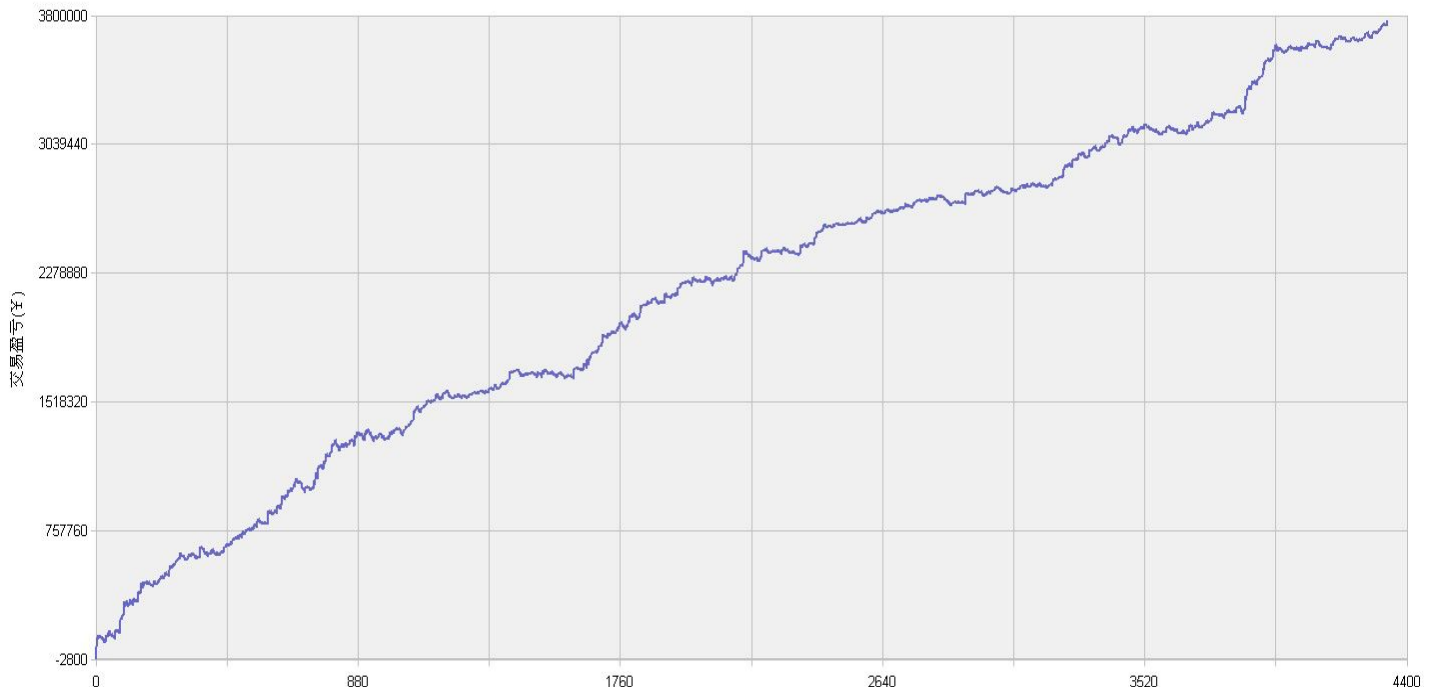

新纪元期指北斗系列程序化交易日报 2014年03月06日

模型品种：北斗系列程序化策略组合

“天璇” V3.0股指3分钟周期隔夜

“天权” V3.0股指5分钟周期日内

说明：

“北斗”程序化交易系列模型，取义于市场趋势波动所闪现出来的交易机会，在每日开盘瞬间或者日内趋势呈现时立即给出当日交易点位。适用于国内金融、商品期货交易，使用1分钟，3分钟，5分钟，15分钟，30分钟交易周期，本系统采取平仓反手交易和短时无仓并存的交易方式，适用于具有一定资金规模的中短线交易者。

153号新纪元期货大厦

模型名称: 北斗系列 “天璇” “天权” 股指程序化策略
模型分类: 3分钟周期隔夜 5分钟周期隔夜
目前版本: v3.0

历史测试效果 (交易开拓者):

初始资金: 100万 仓位: 固定开仓 两个策略各一手
测试时间: 2010/4/16-2013/10/14 手续费标准: 万分之1 滑点: 0.2点
期末权益: 4437888.8 交易次数: 4063 次
胜率: 48.98% 平均盈利/平均亏损: 5413/3394
盈亏比: 1.59 最大回撤: 3.2%

初始资金 100 万, 起始日期: 2010年4月16日 截止 2013年10月15日, 总盈利: 3735215.8
总权益: 4735215.8元。

模型历史收益率曲线

交易盈亏曲线图

一 今日模型交易情况:

交易信号图:

三分钟策略

五分钟策略

二 今日成交情况: