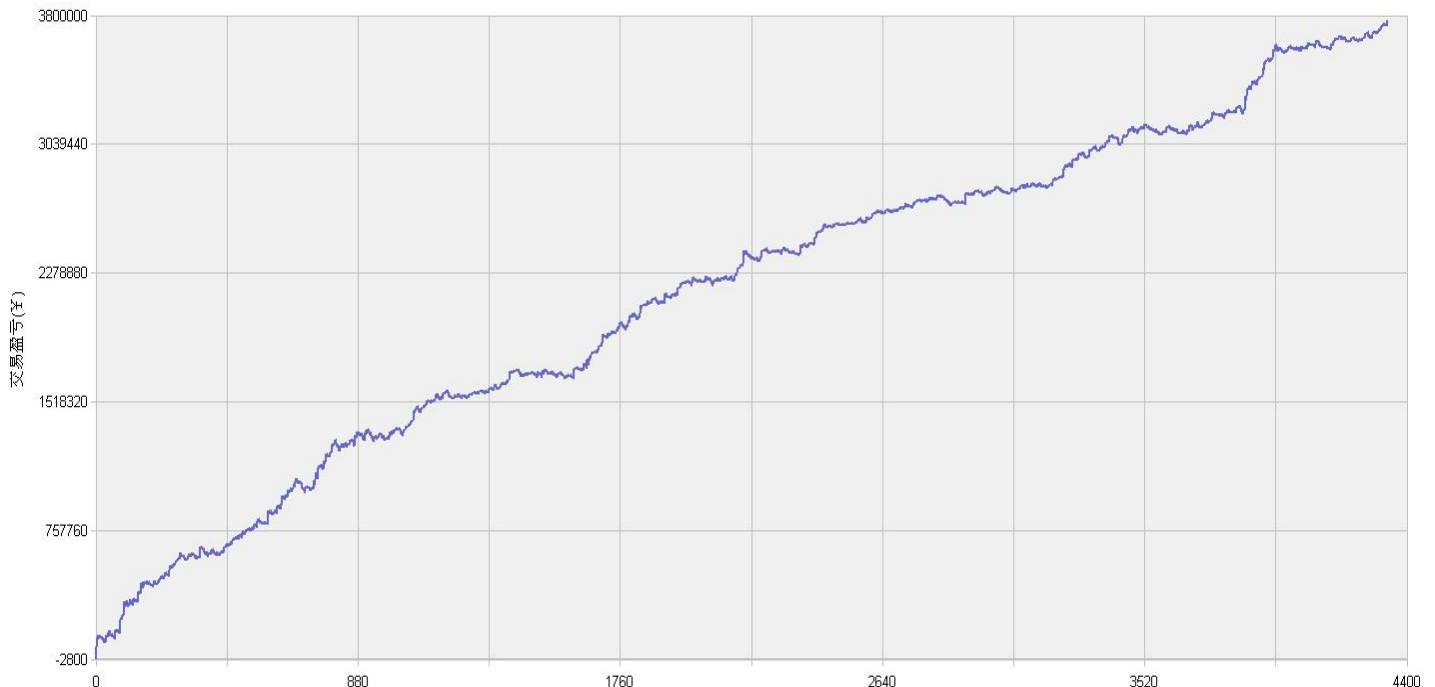

新纪元期指北斗系列程序化交易日报 2014年03月05日

模型品种：北斗系列程序化策略组合

“天璇” V3.0股指3分钟周期隔夜

“天权” V3.0股指5分钟周期日内

说明：

“北斗”程序化交易系列模型，取义于市场趋势波动所闪现出来的交易机会，在每日开盘瞬间或者日内趋势呈现时立即给出当日交易点位。适用于国内金融、商品期货交易，使用1分钟，3分钟，5分钟，15分钟，30分钟交易周期，本系统采取平仓反手交易和短时无仓并存的交易方式，适用于具有一定资金规模的中短线交易者。

153号新纪元期货大厦

模型名称: 北斗系列 “天璇” “天权” 股指程序化策略
模型分类: 3分钟周期隔夜 5分钟周期隔夜
目前版本: v3.0

历史测试效果 (交易开拓者):

初始资金: 100万 仓位: 固定开仓 两个策略各一手
测试时间: 2010/4/16-2013/10/14 手续费标准: 万分之1 滑点: 0.2点
期末权益: 4437888.8 交易次数: 4063 次
胜率: 48.98% 平均盈利/平均亏损: 5413/3394
盈亏比: 1.59 最大回撤: 3.2%

初始资金 100 万, 起始日期: 2010年4月16日 截止 2013年10月15日, 总盈利: 3735215.8
总权益: 4735215.8元。

模型历史收益率曲线

交易盈亏曲线图

一 今日模型交易情况:

交易信号图:

三分钟策略

五分钟策略

二 今日成交情况: