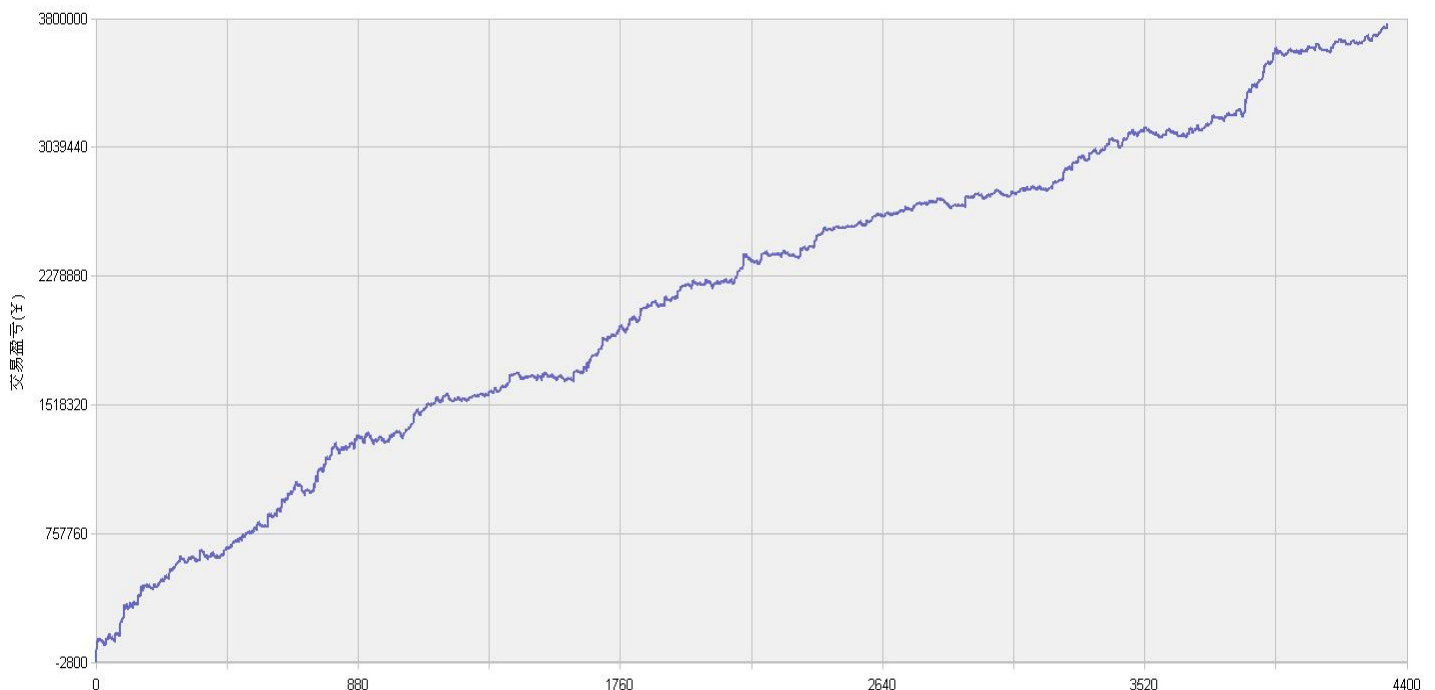

新纪元期指北斗系列程序化交易日报 2014年03月11日

模型品种：北斗系列程序化策略组合

“天璇” V3.0股指3分钟周期隔夜

“天权” V3.0股指5分钟周期日内

说明：

“北斗”程序化交易系列模型，取义于市场趋势波动所闪现出来的交易机会，在每日开盘瞬间或者日内趋势呈现时立即给出当日交易点位。适用于国内金融、商品期货交易，使用1分钟，3分钟，5分钟，15分钟，30分钟交易周期，本系统采取平仓反手交易和短时无仓并存的交易方式，适用于具有一定资金规模的中短线交易者。

153号新纪元期货大厦

模型名称: 北斗系列 “天璇” “天权” 股指程序化策略
模型分类: 3分钟周期隔夜 5分钟周期隔夜
目前版本: v3.0

历史测试效果 (交易开拓者):

初始资金: 100万 仓位: 固定开仓 两个策略各一手
测试时间: 2010/4/16-2013/10/14 手续费标准: 万分之1 滑点: 0.2点
期末权益: 4437888.8 交易次数: 4063 次
胜率: 48.98% 平均盈利/平均亏损: 5413/3394
盈亏比: 1.59 最大回撤: 3.2%

初始资金 100 万, 起始日期: 2010年4月16日 截止 2013年10月15日, 总盈利: 3735215.8
总权益: 4735215.8元。

模型历史收益率曲线

交易盈亏曲线图

一 今日模型交易情况:

交易信号图:

三分钟策略

五分钟策略

二 今日成交情况: