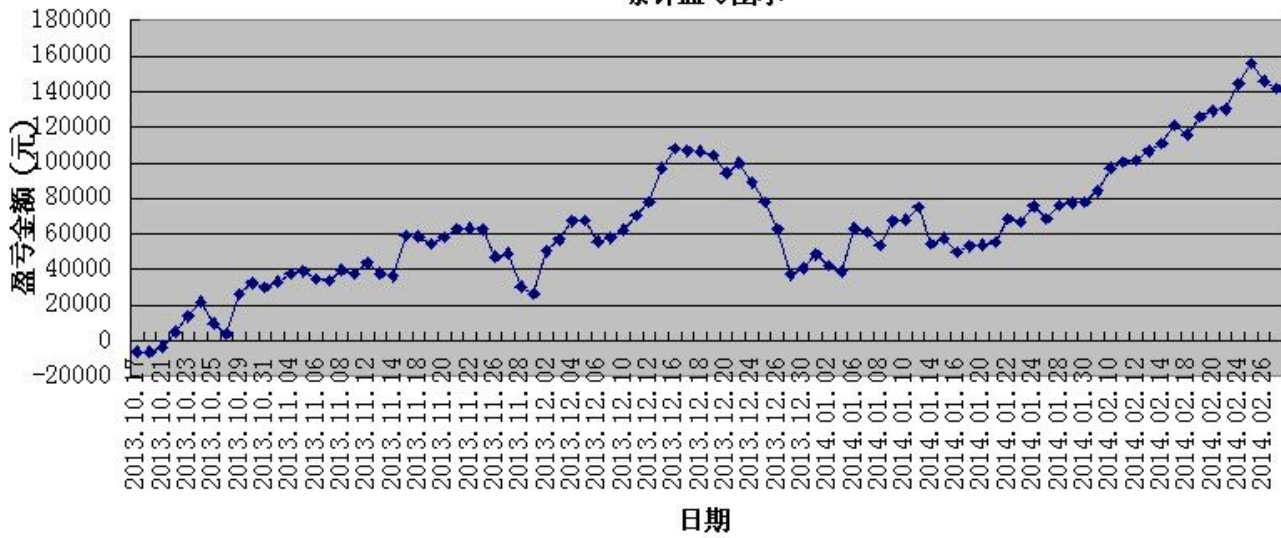

五分钟策略	股指 IF1403	09点30分	卖出开仓	1手	价位 2163.4
	股指 IF1403	10点35分	买入平仓	1手	价位 2166.0
	股指 IF1403	10点35分	买入开仓	1手	价位 2166.0
	股指 IF1403	11点00分	卖出平仓	1手	价位 2154.0
	股指 IF1403	11点00分	卖出开仓	1手	价位 2154.0
	股指 IF1403	13点05分	买入平仓	1手	价位 2153.0
	股指 IF1403	14点30分	买入开仓	1手	价位 2146.6
	股指 IF1403	15点10分	卖出平仓	1手	价位 2148.2

三 今日盈亏情况:

三分钟策略      平仓盈亏 +1500    持仓盈亏 -660

五分钟策略      平仓盈亏 -4300

今日持仓情况:

三分钟策略      IF1403    多单 1手    价位 2150.4

五分钟策略      日内策略 无持仓

累计盈亏图示