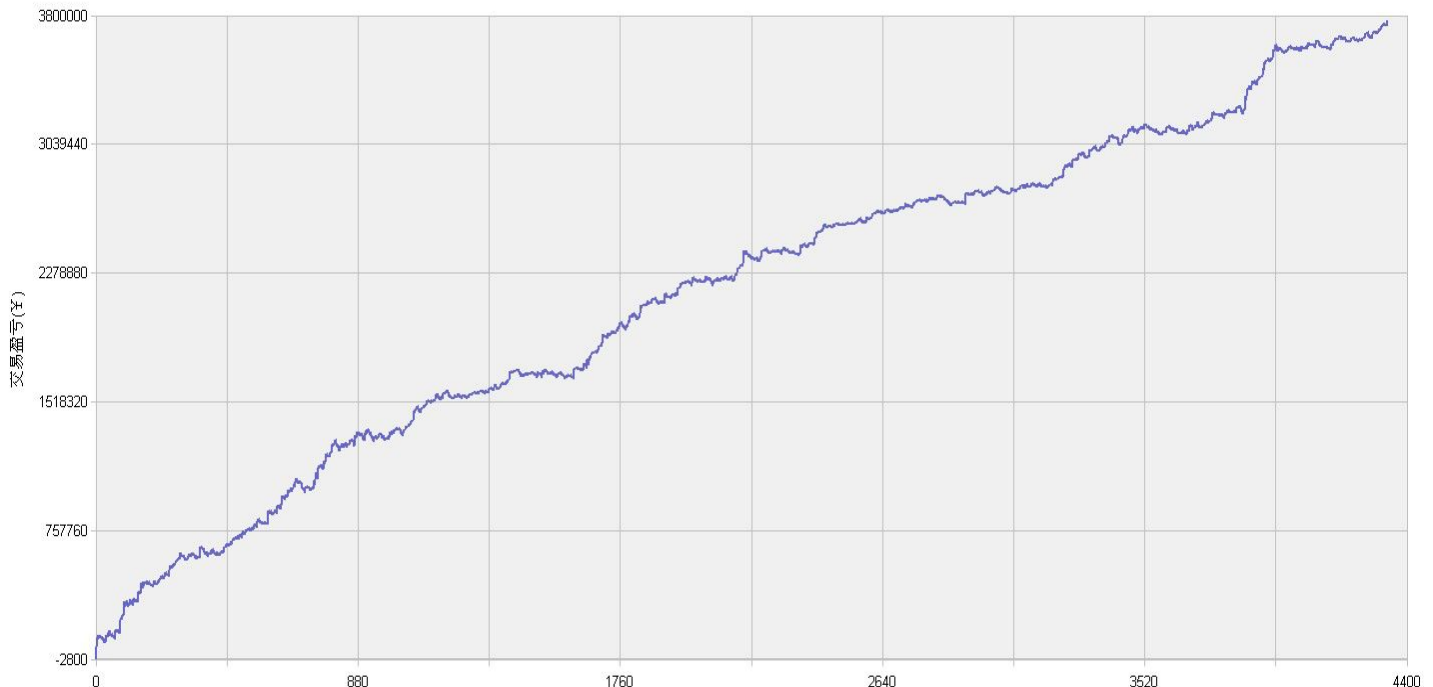

## 新纪元期指北斗系列程序化交易日报 2014年2月27日

模型品种：北斗系列程序化策略组合

“天璇” V3.0股指3分钟周期隔夜

“天权” V3.0股指5分钟周期日内

说明：

“北斗”程序化交易系列模型，取义于市场趋势波动所闪现出来的交易机会，在每日开盘瞬间或者日内趋势呈现时立即给出当日交易点位。适用于国内金融、商品期货交易，使用1分钟，3分钟，5分钟，15分钟，30分钟交易周期，本系统采取平仓反手交易和短时无仓并存的交易方式，适用于具有一定资金规模的中短线交易者。

153号新纪元期货大厦

模型名称: 北斗系列 “天璇” “天权” 股指程序化策略  
模型分类: 3分钟周期隔夜 5分钟周期隔夜  
目前版本: v3.0

### 历史测试效果 (交易开拓者):

初始资金: 100万 仓位: 固定开仓 两个策略各一手  
测试时间: 2010/4/16-2013/10/14 手续费标准: 万分之1 滑点: 0.2点  
期末权益: 4437888.8 交易次数: 4063 次  
胜率: 48.98% 平均盈利/平均亏损: 5413/3394  
盈亏比: 1.59 最大回撤: 3.2%

初始资金 100 万, 起始日期: 2010年4月16日 截止 2013年10月15日, 总盈利: 3735215.8  
总权益: 4735215.8元。

### 模型历史收益率曲线

交易盈亏曲线图

一 今日模型交易情况:

交易信号图:

三分钟策略

五分钟策略

二 今日成交情况:

三分钟策略	股指 IF1403	10点03分	卖出平仓	1手	价位 2151.4
	股指 IF1403	10点03分	卖出开仓	1手	价位 2151.4
	股指 IF1403	11点27分	买入平仓	1手	价位 2150.4
	股指 IF1403	11点27分	买入开仓	1手	价位 2150.4