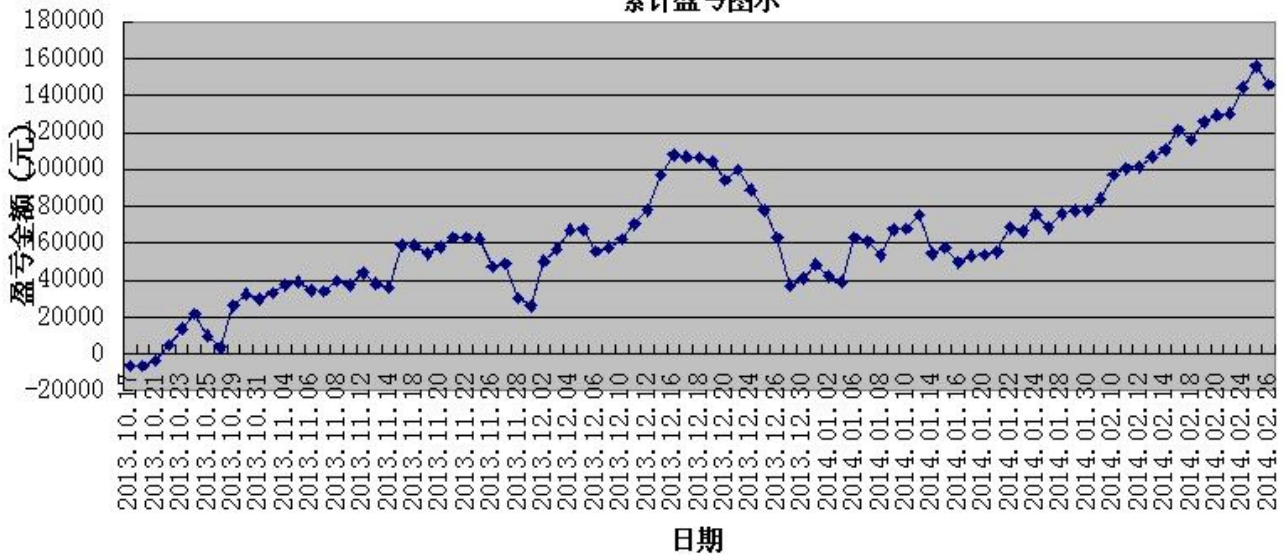

初始资金 100 万, 起始日期: 2010年4月16日 截止 2013年10月15日, 总盈利: 3735215.8
总权益: 4735215.8元。

模型历史收益率曲线

交易盈亏曲线图

一 今日模型交易情况:

交易信号图:

三分钟策略

五分钟策略

二 今日成交情况:

三 今日盈亏情况:

三分钟策略 平仓盈亏 -4020 持仓盈亏 +540

五分钟策略 平仓盈亏 -9900

今日持仓情况:

三分钟策略 IF1403 多单 1手 价位 2147.4

五分钟策略 日内策略 无持仓

累计盈亏图示

免责声明