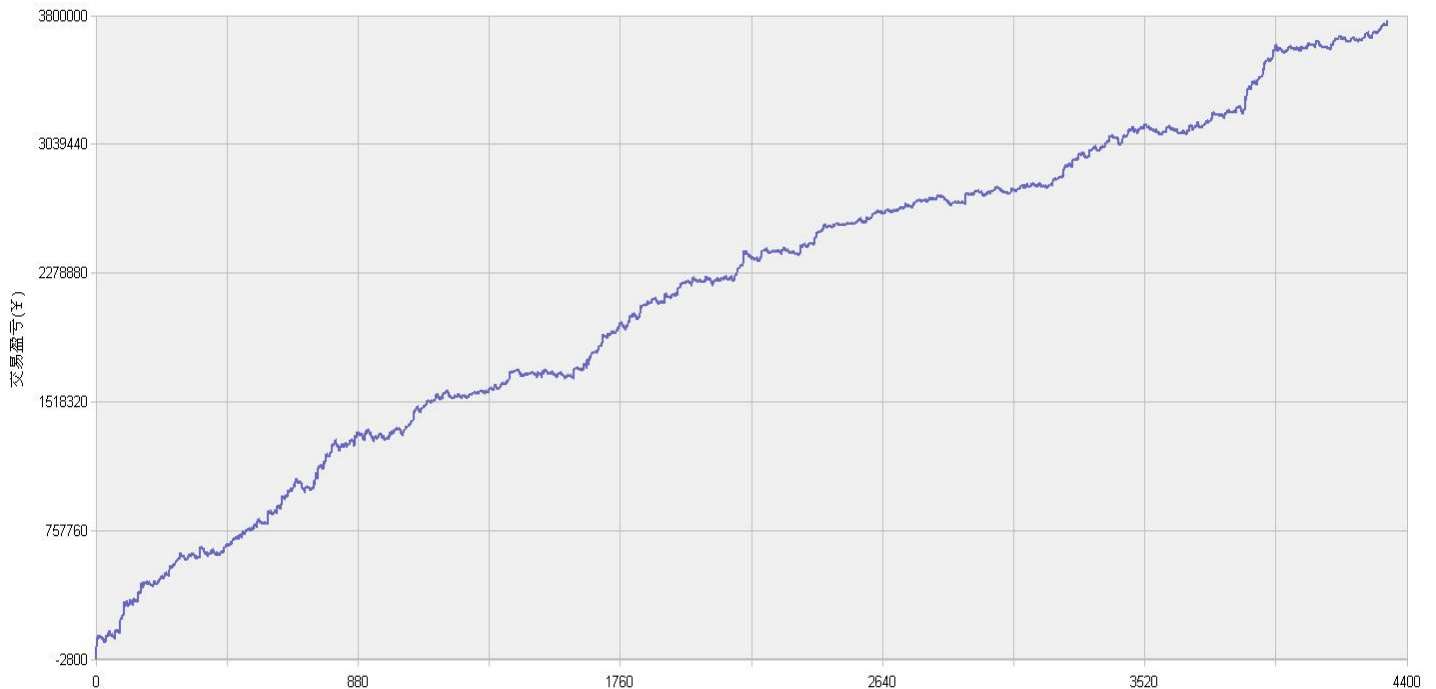

新纪元期指北斗系列程序化交易日报 2014年2月26日

模型品种：北斗系列程序化策略组合

“天璇” V3.0股指3分钟周期隔夜

“天权” V3.0股指5分钟周期日内

说明：

“北斗”程序化交易系列模型，取义于市场趋势波动所闪现出来的交易机会，在每日开盘瞬间或者日内趋势呈现时立即给出当日交易点位。适用于国内金融、商品期货交易，使用1分钟，3分钟，5分钟，15分钟，30分钟交易周期，本系统采取平仓反手交易和短时无仓并存的交易方式，适用于具有一定资金规模的中短线交易者。

153号新纪元期货大厦

模型名称: 北斗系列 “天璇” “天权” 股指程序化策略
模型分类: 3分钟周期隔夜 5分钟周期隔夜
目前版本: v3.0

历史测试效果 (交易开拓者):

初始资金: 100万 仓位: 固定开仓 两个策略各一手
测试时间: 2010/4/16-2013/10/14 手续费标准: 万分之1 滑点: 0.2点
期末权益: 4437888.8 交易次数: 4063 次
胜率: 48.98% 平均盈利/平均亏损: 5413/3394
盈亏比: 1.59 最大回撤: 3.2%

初始资金 100 万, 起始日期: 2010年4月16日 截止 2013年10月15日, 总盈利: 3735215.8
总权益: 4735215.8元。

模型历史收益率曲线

交易盈亏曲线图

一 今日模型交易情况:

交易信号图:

三分钟策略

五分钟策略

二 今日成交情况: