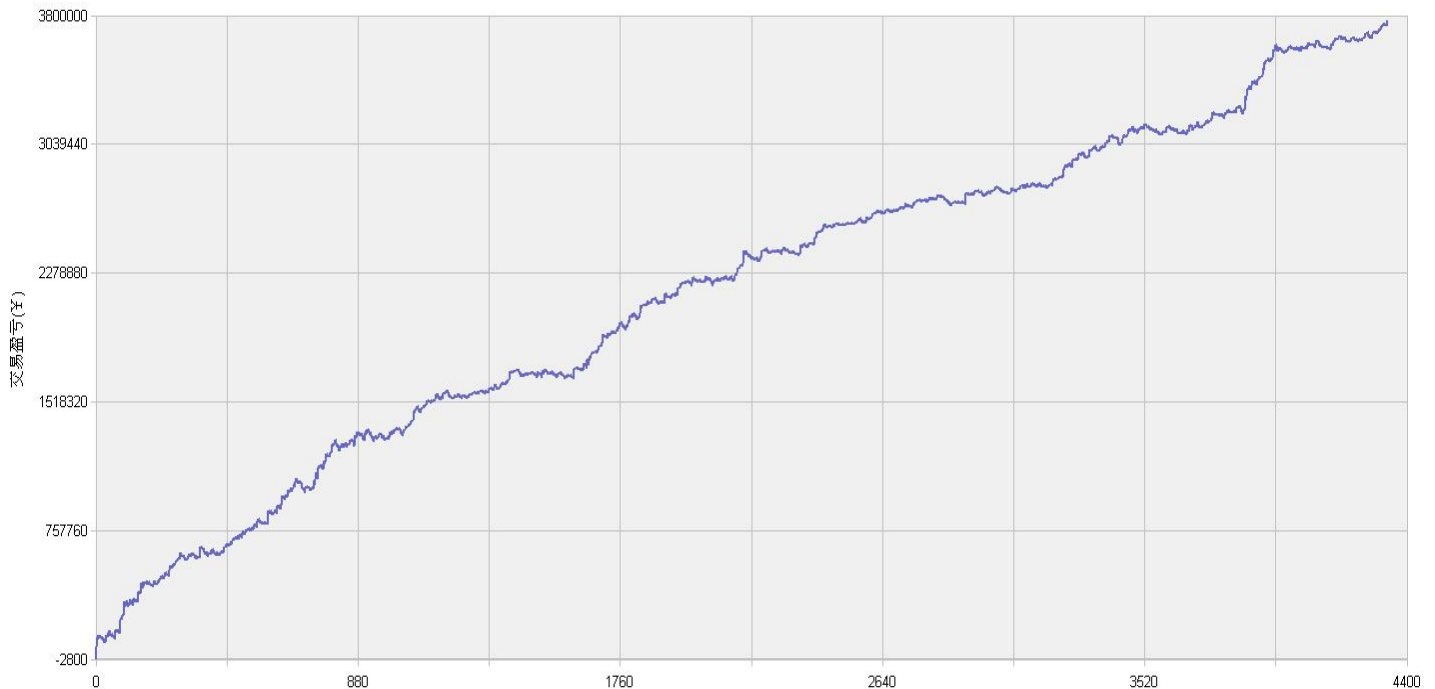

新纪元期指北斗系列程序化交易日报 2014年2月19日

模型品种：北斗系列程序化策略组合

“天璇” V3.0股指3分钟周期隔夜

“天权” V3.0股指5分钟周期日内

说明：

“北斗”程序化交易系列模型，取义于市场趋势波动所闪现出来的交易机会，在每日开盘瞬间或者日内趋势呈现时立即给出当日交易点位。适用于国内金融、商品期货交易，使用1分钟，3分钟，5分钟，15分钟，30分钟交易周期，本系统采取平仓反手交易和短时无仓并存的交易方式，适用于具有一定资金规模的中短线交易者。

153号新纪元期货大厦

模型名称: 北斗系列 “天璇” “天权” 股指程序化策略
模型分类: 3分钟周期隔夜 5分钟周期隔夜
目前版本: v3.0

历史测试效果 (交易开拓者):

初始资金: 100万 仓位: 固定开仓 两个策略各一手
测试时间: 2010/4/16-2013/10/14 手续费标准: 万分之1 滑点: 0.2点
期末权益: 4437888.8 交易次数: 4063 次
胜率: 48.98% 平均盈利/平均亏损: 5413/3394
盈亏比: 1.59 最大回撤: 3.2%

初始资金 100 万, 起始日期: 2010年4月16日 截止 2013年10月15日, 总盈利: 3735215.8
总权益: 4735215.8元。

模型历史收益率曲线

交易盈亏曲线图

一 今日模型交易情况:

交易信号图:

三分钟策略

五分钟策略

二 今日成交情况: