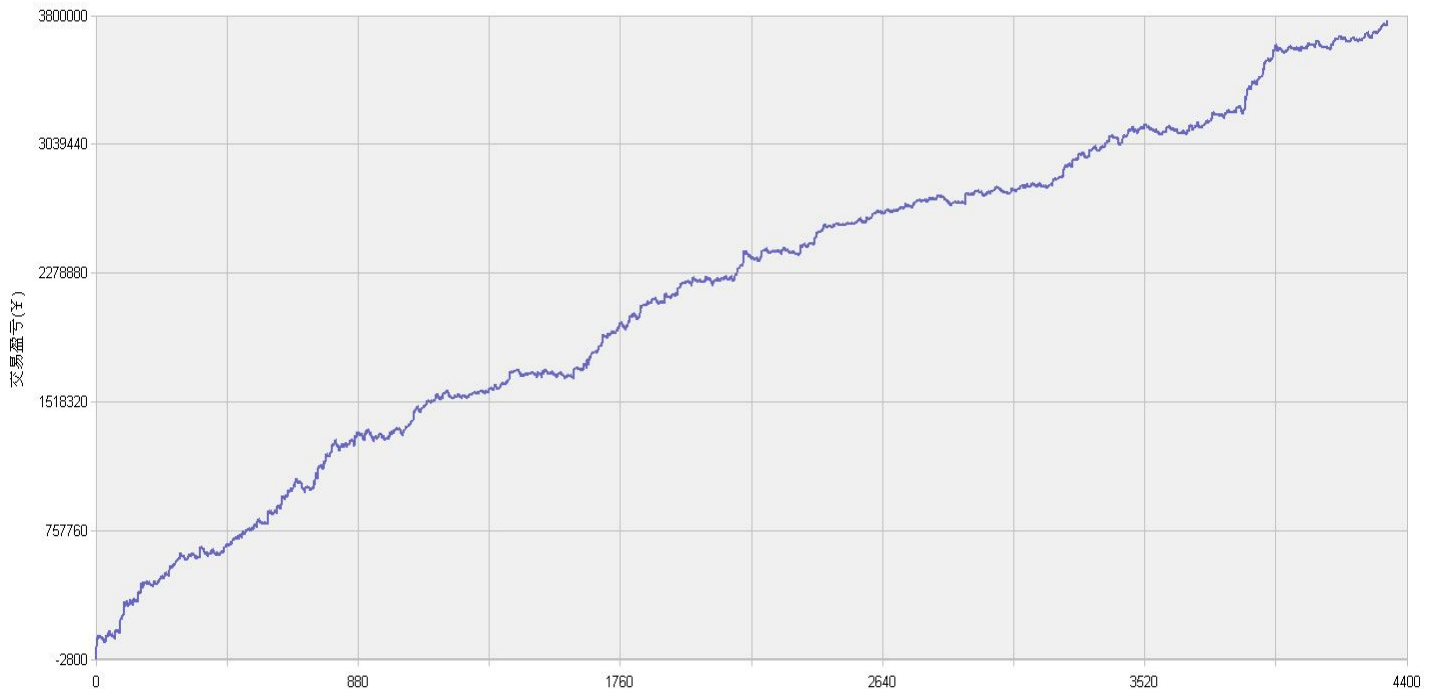

新纪元期指北斗系列程序化交易日报 2014年2月17日

模型品种：北斗系列程序化策略组合

“天璇” V3.0股指3分钟周期隔夜

“天权” V3.0股指5分钟周期日内

说明：

“北斗”程序化交易系列模型，取义于市场趋势波动所闪现出来的交易机会，在每日开盘瞬间或者日内趋势呈现时立即给出当日交易点位。适用于国内金融、商品期货交易，使用1分钟，3分钟，5分钟，15分钟，30分钟交易周期，本系统采取平仓反手交易和短时无仓并存的交易方式，适用于具有一定资金规模的中短线交易者。

153号新纪元期货大厦

模型名称: 北斗系列 “天璇” “天权” 股指程序化策略
模型分类: 3分钟周期隔夜 5分钟周期隔夜
目前版本: v3.0

历史测试效果 (交易开拓者):

初始资金: 100万 仓位: 固定开仓 两个策略各一手
测试时间: 2010/4/16-2013/10/14 手续费标准: 万分之1 滑点: 0.2点
期末权益: 4437888.8 交易次数: 4063 次
胜率: 48.98% 平均盈利/平均亏损: 5413/3394
盈亏比: 1.59 最大回撤: 3.2%

初始资金 100 万, 起始日期: 2010年4月16日 截止 2013年10月15日, 总盈利: 3735215.8
总权益: 4735215.8元。

模型历史收益率曲线

交易盈亏曲线图

一 今日模型交易情况:

交易信号图:

三分钟策略

五分钟策略

二 今日成交情况: