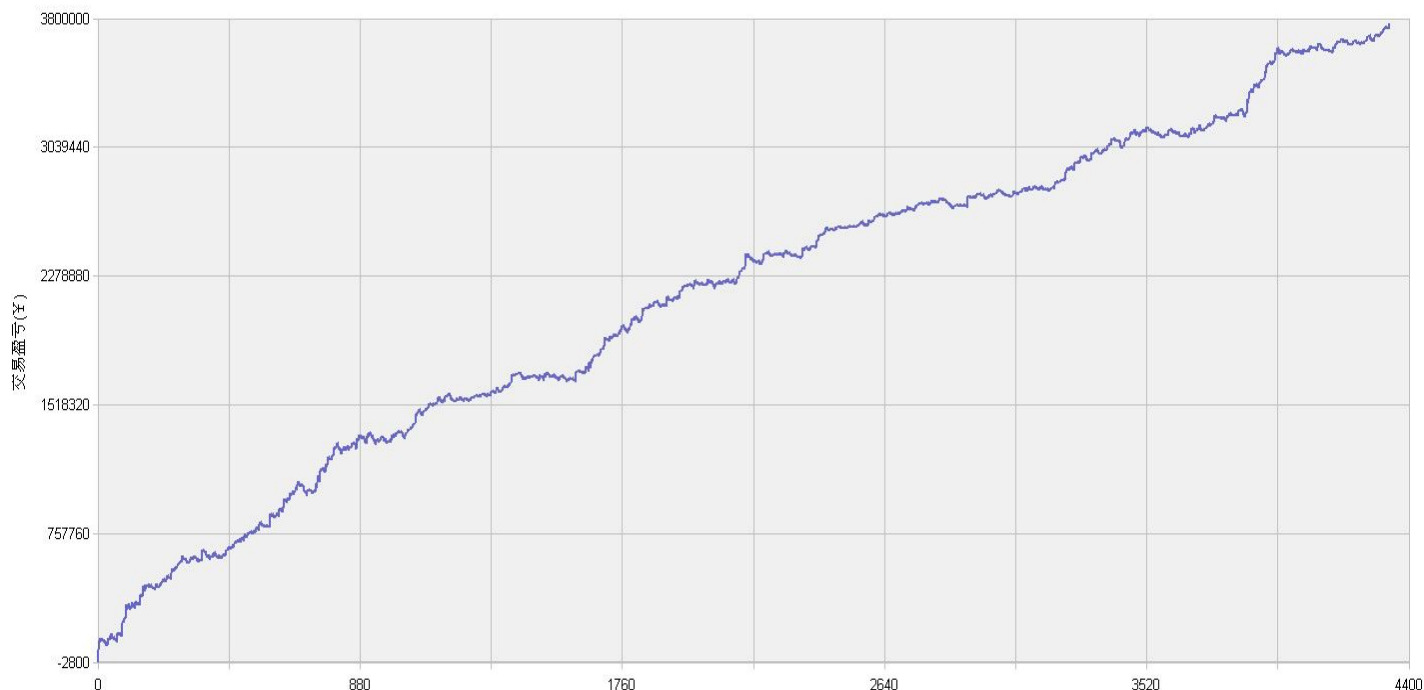

## 新纪元期指北斗系列程序化交易日报 2014年2月14日

模型品种：北斗系列程序化策略组合

“天璇” V3.0股指3分钟周期隔夜

“天权” V3.0股指5分钟周期日内

说明：

“北斗”程序化交易系列模型，取义于市场趋势波动所闪现出来的交易机会，在每日开盘瞬间或者日内趋势呈现时立即给出当日交易点位。适用于国内金融、商品期货交易，使用1分钟，3分钟，5分钟，15分钟，30分钟交易周期，本系统采取平仓反手交易和短时无仓并存的交易方式，适用于具有一定资金规模的中短线交易者。

153号新纪元期货大厦

模型名称: 北斗系列 “天璇” “天权” 股指程序化策略  
模型分类: 3分钟周期隔夜 5分钟周期隔夜  
目前版本: v3.0

### 历史测试效果 (交易开拓者):

初始资金: 100万 仓位: 固定开仓 两个策略各一手  
测试时间: 2010/4/16-2013/10/14 手续费标准: 万分之1 滑点: 0.2点  
期末权益: 4437888.8 交易次数: 4063 次  
胜率: 48.98% 平均盈利/平均亏损: 5413/3394  
盈亏比: 1.59 最大回撤: 3.2%

初始资金 100 万, 起始日期: 2010年4月16日 截止 2013年10月15日, 总盈利: 3735215.8  
总权益: 4735215.8元。

### 模型历史收益率曲线

交易盈亏曲线图

一 今日模型交易情况:

交易信号图:

三分钟策略

五分钟策略