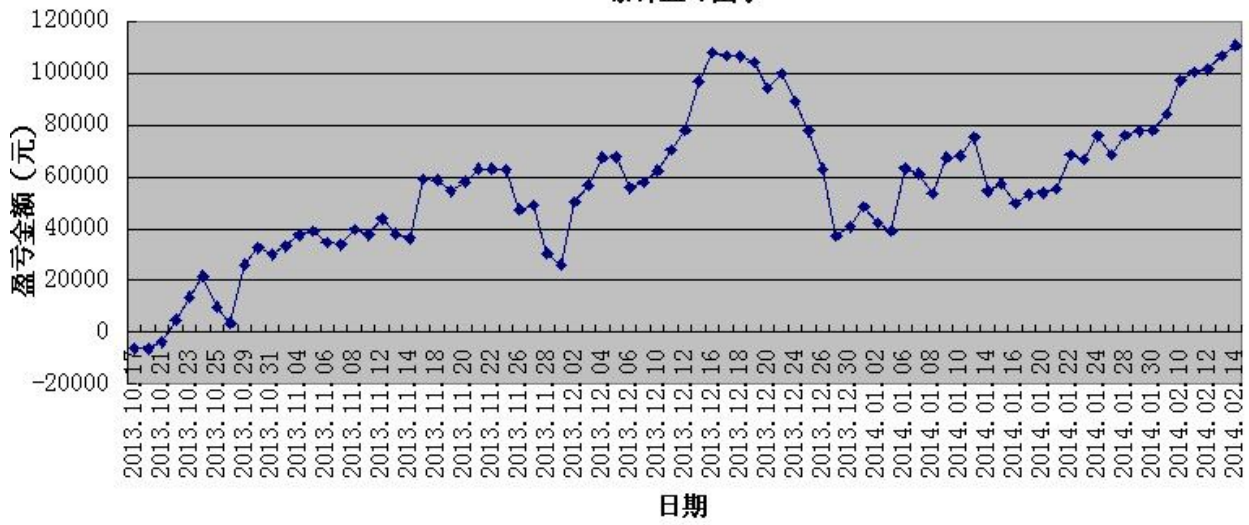

## 二 今日成交情况:

三分钟策略	股指 IF1402	10点18分	买入平仓	1手	价位 2279.6
	股指 IF1402	10点18分	买入开仓	1手	价位 2279.6

五分钟策略	股指 IF1402	13点15分	卖出开仓	1手	价位 2286.2
	股指 IF1402	14点30分	买入平仓	1手	价位 2284.6
	股指 IF1402	14点30分	买入开仓	1手	价位 2284.6
	股指 IF1402	15点10分	卖出平仓	1手	价位 2291.0

## 三 今日盈亏情况:

三分钟策略      平仓盈亏 1320 持仓盈亏 3180

五分钟策略      平仓盈亏 2400

### 今日持仓情况:

三分钟策略      IF1402 多单 1手 价位 2249.6

五分钟策略      日内策略 无持仓

累计盈亏图示