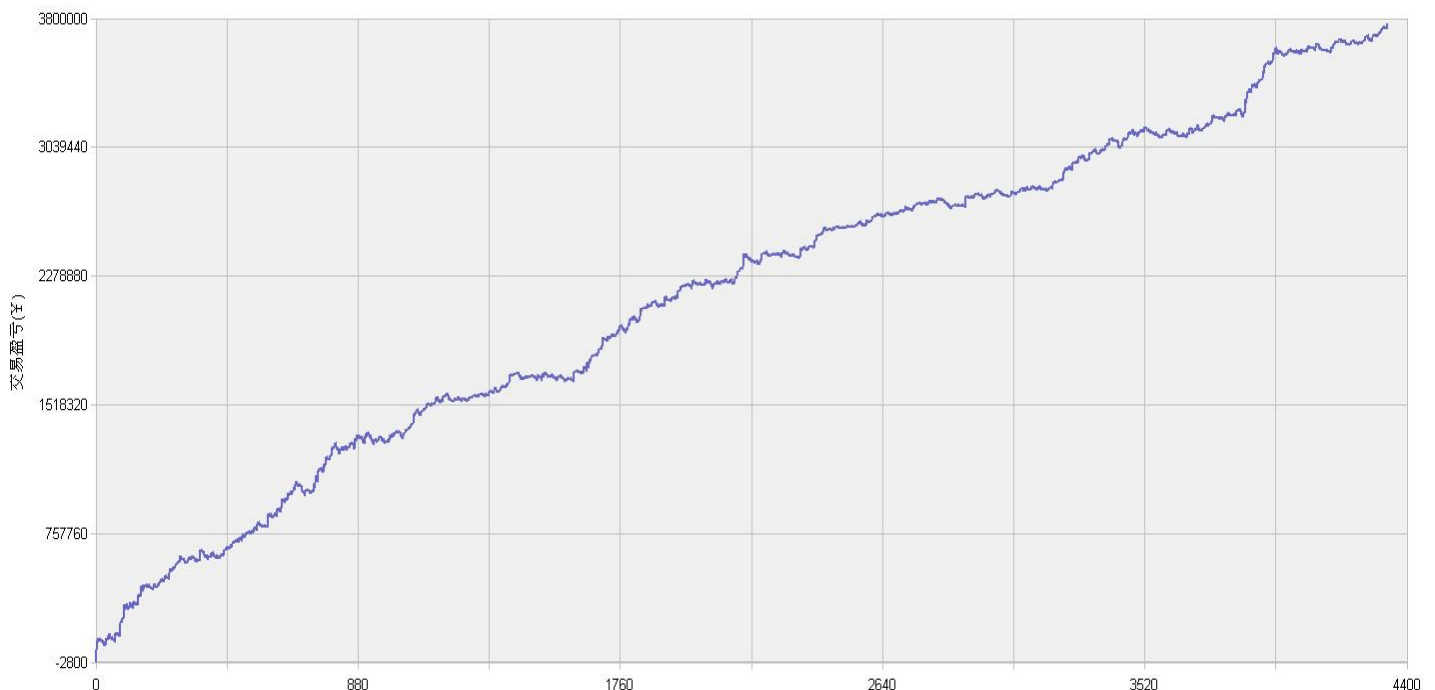

## 新纪元期指北斗系列程序化交易日报 2014年2月13日

模型品种：北斗系列程序化策略组合

“天璇” V3.0股指3分钟周期隔夜

“天权” V3.0股指5分钟周期日内

说明：

“北斗”程序化交易系列模型，取义于市场趋势波动所闪现出来的交易机会，在每日开盘瞬间或者日内趋势呈现时立即给出当日交易点位。适用于国内金融、商品期货交易，使用1分钟，3分钟，5分钟，15分钟，30分钟交易周期，本系统采取平仓反手交易和短时无仓并存的交易方式，适用于具有一定资金规模的中短线交易者。

153号新纪元期货大厦

模型名称: 北斗系列 “天璇” “天权” 股指程序化策略  
模型分类: 3分钟周期隔夜 5分钟周期隔夜  
目前版本: v3.0

### 历史测试效果 (交易开拓者):

初始资金: 100万 仓位: 固定开仓 两个策略各一手  
测试时间: 2010/4/16-2013/10/14 手续费标准: 万分之1 滑点: 0.2点  
期末权益: 4437888.8 交易次数: 4063 次  
胜率: 48.98% 平均盈利/平均亏损: 5413/3394  
盈亏比: 1.59 最大回撤: 3.2%

初始资金 100 万, 起始日期: 2010年4月16日 截止 2013年10月15日, 总盈利: 3735215.8  
总权益: 4735215.8元。

### 模型历史收益率曲线

交易盈亏曲线图

一 今日模型交易情况:

交易信号图:

三分钟策略

五分钟策略

二 今日成交情况:

三分钟策略	股指 IF1402	09点21分	卖出平仓	1手	价位 2281.0
	股指 IF1402	09点21分	卖出开仓	1手	价位 2281.0
	股指 IF1402	10点12分	买入平仓	1手	价位 2281.4
	股指 IF1402	10点12分	买入开仓	1手	价位 2281.4
	股指 IF1402	14点27分	卖出平仓	1手	价位 2284.0
	股指 IF1402	14点27分	卖出开仓	1手	价位 2284.0