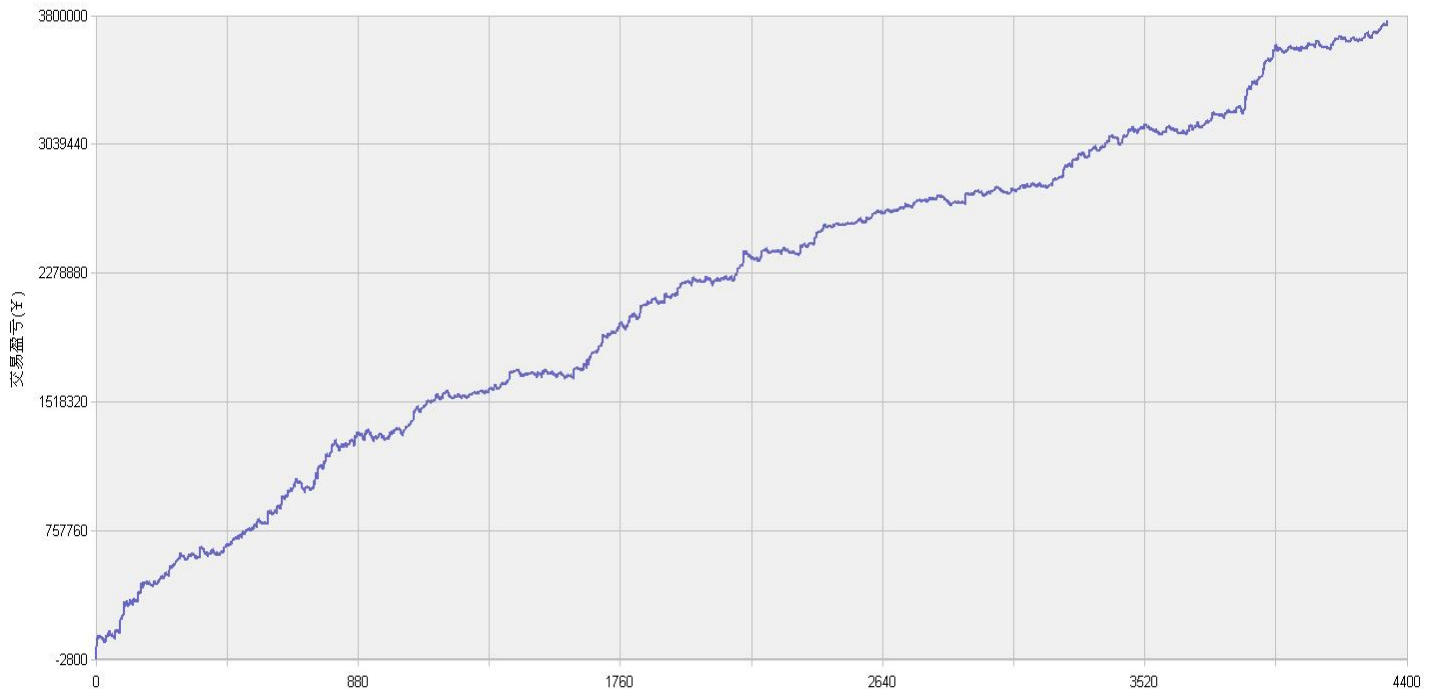

新纪元期指北斗系列程序化交易日报 2014年2月11日

模型品种：北斗系列程序化策略组合

“天璇” V3.0股指3分钟周期隔夜

“天权” V3.0股指5分钟周期日内

说明：

“北斗”程序化交易系列模型，取义于市场趋势波动所闪现出来的交易机会，在每日开盘瞬间或者日内趋势呈现时立即给出当日交易点位。适用于国内金融、商品期货交易，使用1分钟，3分钟，5分钟，15分钟，30分钟交易周期，本系统采取平仓反手交易和短时无仓并存的交易方式，适用于具有一定资金规模的中短线交易者。

153号新纪元期货大厦

模型名称: 北斗系列 “天璇” “天权” 股指程序化策略
模型分类: 3分钟周期隔夜 5分钟周期隔夜
目前版本: v3.0

历史测试效果 (交易开拓者):

初始资金: 100万 仓位: 固定开仓 两个策略各一手
测试时间: 2010/4/16-2013/10/14 手续费标准: 万分之1 滑点: 0.2点
期末权益: 4437888.8 交易次数: 4063 次
胜率: 48.98% 平均盈利/平均亏损: 5413/3394
盈亏比: 1.59 最大回撤: 3.2%

初始资金 100 万, 起始日期: 2010年4月16日 截止 2013年10月15日, 总盈利: 3735215.8
总权益: 4735215.8元。

模型历史收益率曲线

交易盈亏曲线图

一 今日模型交易情况:

交易信号图:

三分钟策略

五分钟策略

二 今日成交情况:

三分钟策略	股指 IF1402	09点27分	买入平仓	1手	价位 2265.6
	股指 IF1402	09点27分	买入开仓	1手	价位 2265.6
	股指 IF1402	11点00分	卖出平仓	1手	价位 2263.0
	股指 IF1402	11点00分	卖出开仓	1手	价位 2263.0
	股指 IF1402	11点12分	买入平仓	1手	价位 2269.2
	股指 IF1402	11点12分	买入开仓	1手	价位 2269.2
	股指 IF1402	14点21分	卖出平仓	1手	价位 2281.6
	股指 IF1402	14点21分	卖出开仓	1手	价位 2281.6