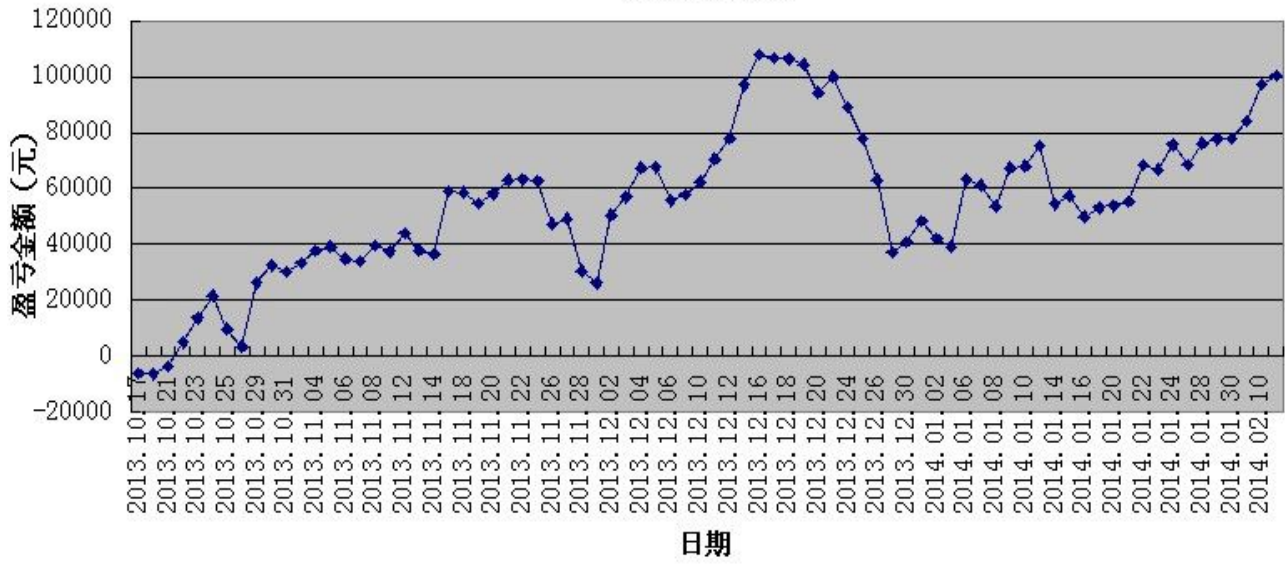

初始资金 100 万, 起始日期: 2010年4月16日 截止 2013年10月15日, 总盈利: 3735215.8
总权益: 4735215.8元。

模型历史收益率曲线

交易盈亏曲线图

一 今日模型交易情况:

交易信号图:

三分钟策略

五分钟策略

二 今日成交情况:

五分钟策略	股指 IF1402	10点35分	卖出开仓	1手	价位 2283.2
	股指 IF1402	13点00分	买入平仓	1手	价位 2277.0
	股指 IF1402	13点00分	买入开仓	1手	价位 2277.0
	股指 IF1402	14点30分	卖出平仓	1手	价位 2277.8

三 今日盈亏情况:

三分钟策略 平仓盈亏 +1400 持仓盈亏 +660

五分钟策略 平仓盈亏 +2100

今日持仓情况:

三分钟策略 IF1402 空单 1手 价位 2281.6

五分钟策略 日内策略 无持仓

累计盈亏图示

免责声明

本报告的信息来源于已公开的资料，我们力求但不保证这些信息的准确性、完整性或可靠性。报告内容仅供参考，报告中的信息或所表达观点不构成期货交易依据，新纪元期货有限公司不对因使用本报告的内容而引致的损失承担任何责任。投资者不应将本报告为作出投资决策的惟一参考因素，亦不应认为本报告可以取代自己的判断。在决定投资前，如有需要，投资者务必向咨询期货研究员并谨慎决策。