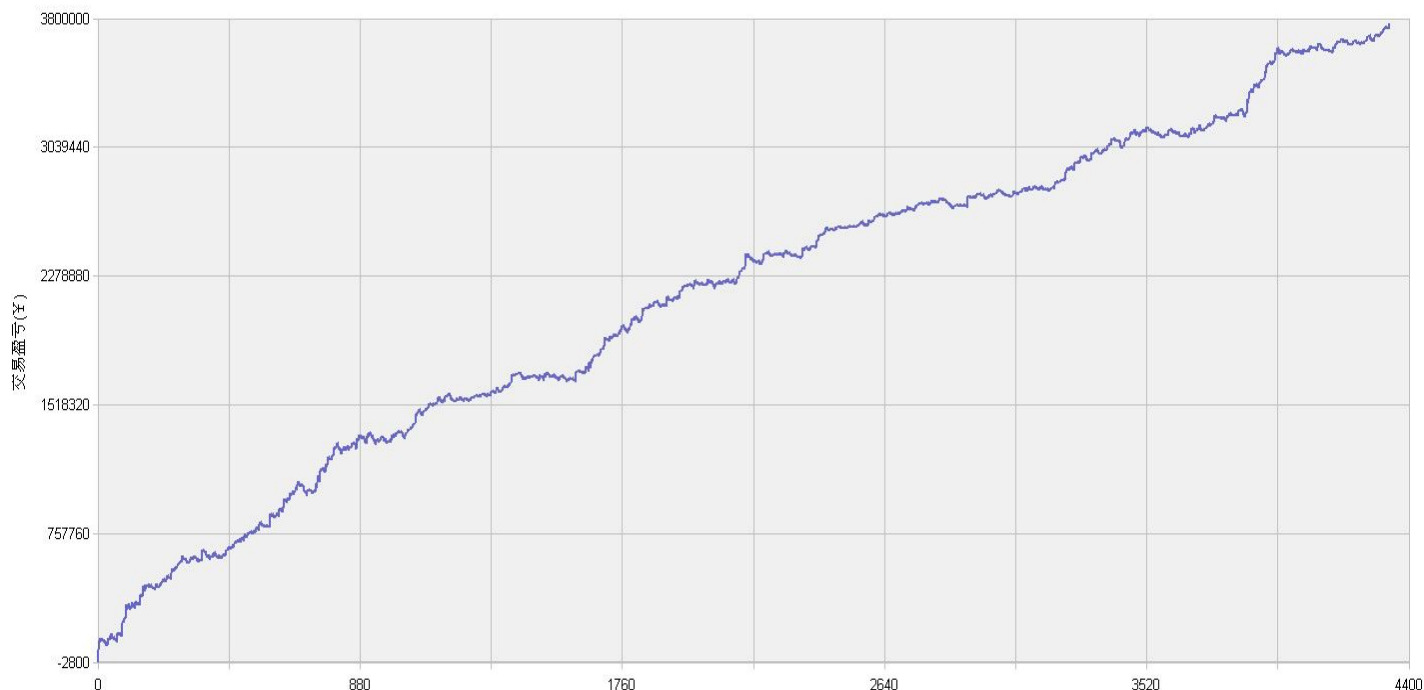

153号新纪元期货大厦

模型名称: 北斗系列 “天璇” “天权” 股指程序化策略  
模型分类: 3分钟周期隔夜 5分钟周期隔夜  
目前版本: v3.0

### 历史测试效果 (交易开拓者):

初始资金: 100万 仓位: 固定开仓 两个策略各一手  
测试时间: 2010/4/16-2013/10/14 手续费标准: 万分之1 滑点: 0.2点  
期末权益: 4437888.8 交易次数: 4063 次  
胜率: 48.98% 平均盈利/平均亏损: 5413/3394  
盈亏比: 1.59 最大回撤: 3.2%

初始资金 100 万, 起始日期: 2010年4月16日 截止 2013年10月15日, 总盈利: 3735215.8  
总权益: 4735215.8元。

### 模型历史收益率曲线

交易盈亏曲线图

一 今日模型交易情况:

交易信号图:

三分钟策略

五分钟策略