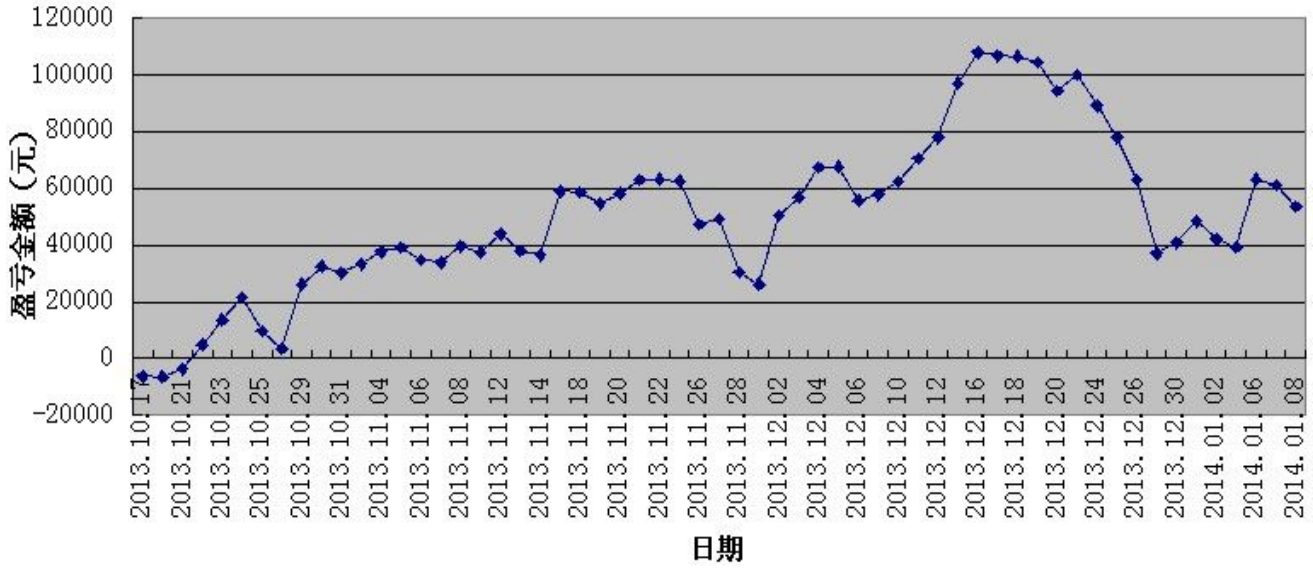

### 五分钟策略

股指	IF1401	09点30分	卖出开仓	1手	价位	2248.2
股指	IF1401	09点45分	买入平仓	1手	价位	2264.2
股指	IF1401	09点45分	买入开仓	1手	价位	2264.2
股指	IF1401	10点35分	卖出平仓	1手	价位	2253.0
股指	IF1401	10点35分	卖出开仓	1手	价位	2253.0
股指	IF1401	13点10分	买入平仓	1手	价位	2258.6
股指	IF1401	13点10分	买入开仓	1手	价位	2258.6
股指	IF1401	14点15分	卖出平仓	1手	价位	2248.0
股指	IF1401	14点15分	卖出开仓	1手	价位	2248.0
股指	IF1401	15点00分	买入平仓	1手	价位	2246.4

## 三 今日盈亏情况:

三分钟策略      平仓盈亏 +3540 持仓盈亏 +2040

五分钟策略      平仓盈亏 -12540

### 今日持仓情况:

三分钟策略      IF1401 多单 1手 价位 2252.0

五分钟策略      日内策略 无持仓

累计盈亏图示