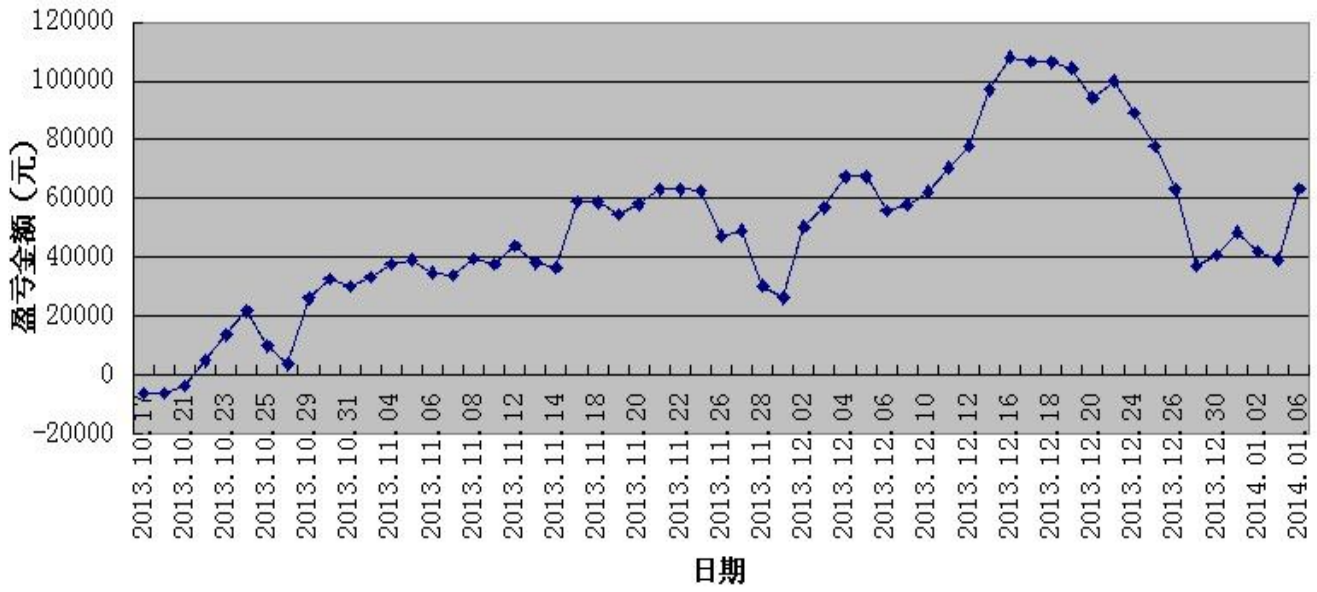

初始资金 100 万, 起始日期: 2010年4月16日 截止 2013年10月15日, 总盈利: 3735215.8
总权益: 4735215.8元。

模型历史收益率曲线

交易盈亏曲线图

一 今日模型交易情况:

交易信号图:

三分钟策略

五分钟策略

二 今日成交情况:

三分钟策略

股指 IF1401	14点33分	买入平仓	1手	价位 2245.0
股指 IF1401	14点33分	买入开仓	1手	价位 2245.0

五分钟策略

股指 IF1401	09点30分	买入开仓	1手	价位 2290.6
股指 IF1401	09点40分	卖出平仓	1手	价位 2271.8
股指 IF1401	09点40分	卖出开仓	1手	价位 2271.8
股指 IF1401	13点10分	买入平仓	1手	价位 2243.2
股指 IF1401	14点20分	买入开仓	1手	价位 2236.4
股指 IF1401	15点10分	卖出平仓	1手	价位 2246.8

三 今日盈亏情况:

三分钟策略 平仓盈亏 +20760 持仓盈亏 -300

五分钟策略 平仓盈亏 +6060

今日持仓情况:

三分钟策略 IF1401 多单 1手 价位 2245.0

五分钟策略 日内策略 无持仓

累计盈亏图示

免责声明