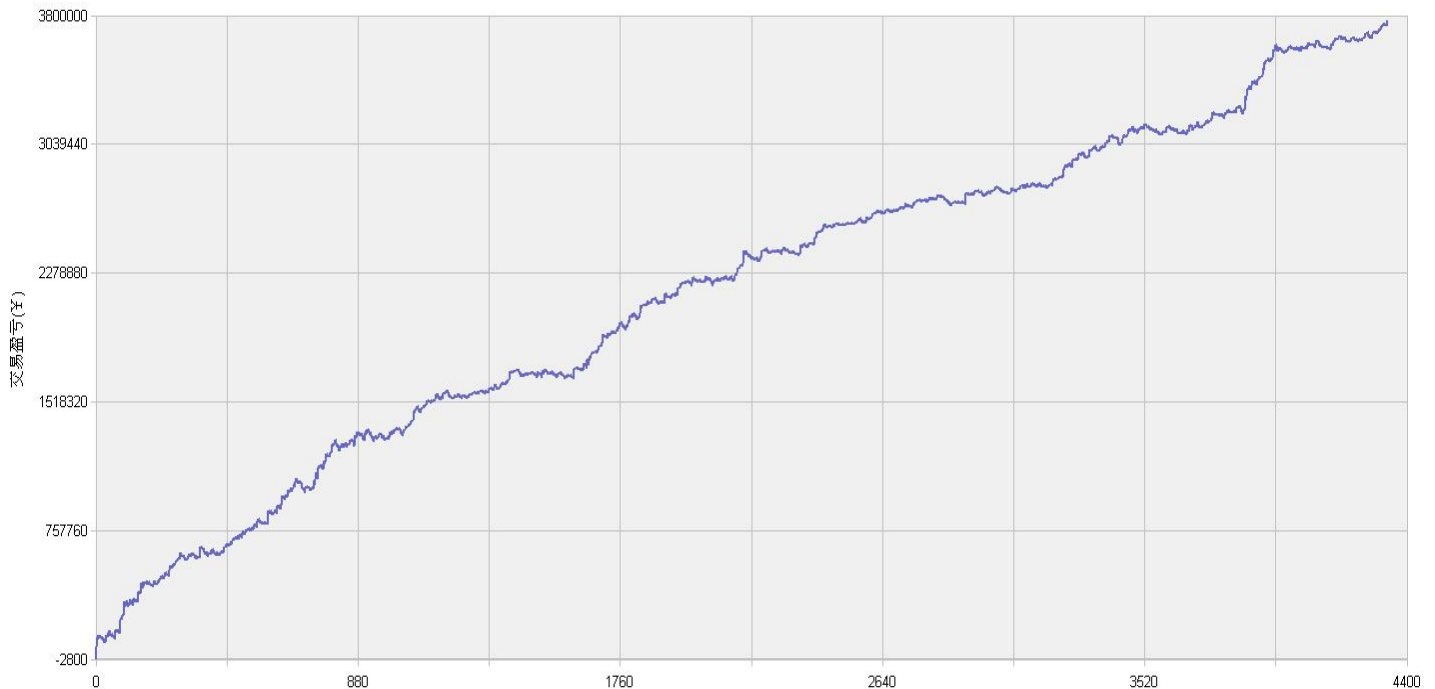

新纪元期指北斗系列程序化交易日报 2014年1月6日

模型品种：北斗系列程序化策略组合

“天璇” V3.0股指3分钟周期隔夜

“天权” V3.0股指5分钟周期日内

说明：

“北斗”程序化交易系列模型，取义于市场趋势波动所闪现出来的交易机会，在每日开盘瞬间或者日内趋势呈现时立即给出当日交易点位。适用于国内金融、商品期货交易，使用1分钟，3分钟，5分钟，15分钟，30分钟交易周期，本系统采取平仓反手交易和短时无仓并存的交易方式，适用于具有一定资金规模的中短线交易者。

153号新纪元期货大厦

模型名称: 北斗系列 “天璇” “天权” 股指程序化策略
模型分类: 3分钟周期隔夜 5分钟周期隔夜
目前版本: v3.0

历史测试效果 (交易开拓者):

初始资金: 100万 仓位: 固定开仓 两个策略各一手
测试时间: 2010/4/16-2013/10/14 手续费标准: 万分之1 滑点: 0.2点
期末权益: 4437888.8 交易次数: 4063 次
胜率: 48.98% 平均盈利/平均亏损: 5413/3394
盈亏比: 1.59 最大回撤: 3.2%

初始资金 100 万, 起始日期: 2010年4月16日 截止 2013年10月15日, 总盈利: 3735215.8
总权益: 4735215.8元。

模型历史收益率曲线

交易盈亏曲线图

一 今日模型交易情况:

交易信号图:

三分钟策略

五分钟策略

二 今日成交情况: