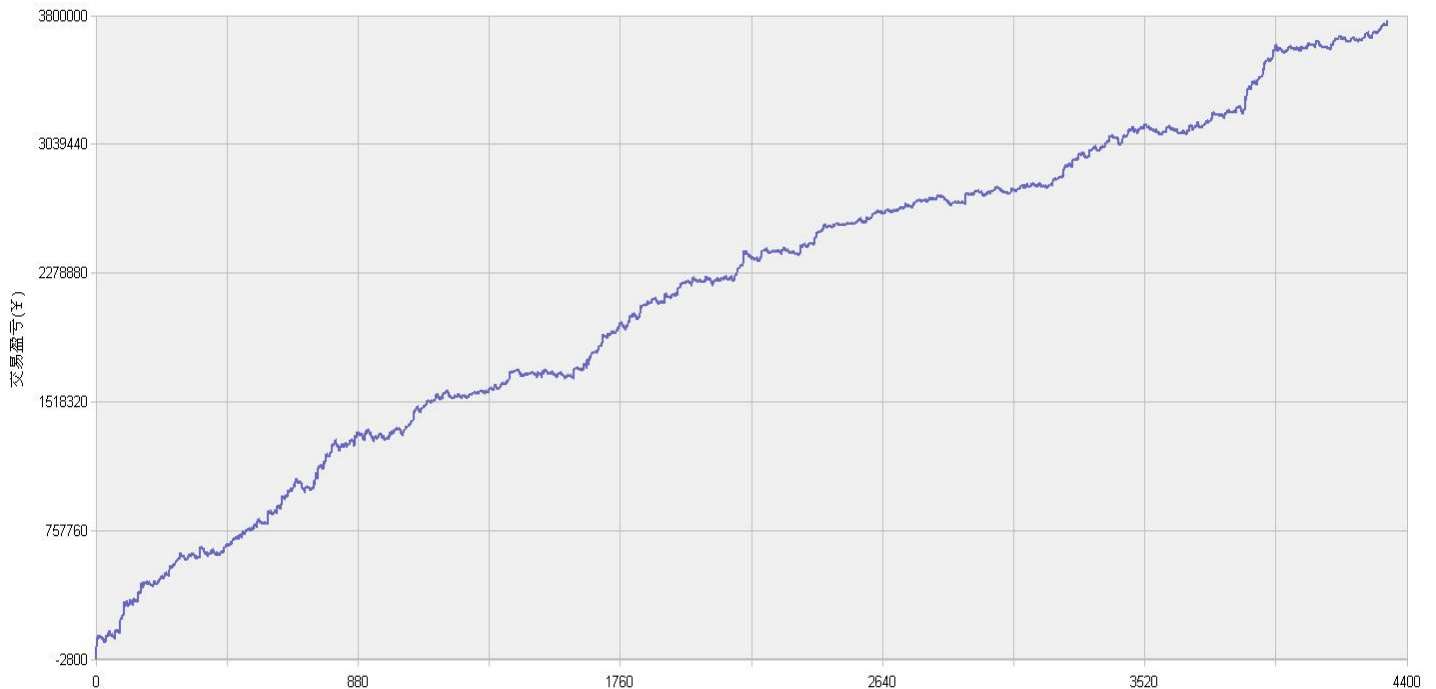

## 新纪元期指北斗系列程序化交易日报 2014年1月3日

模型品种：北斗系列程序化策略组合

“天璇” V3.0股指3分钟周期隔夜

“天权” V3.0股指5分钟周期日内

说明：

“北斗”程序化交易系列模型，取义于市场趋势波动所闪现出来的交易机会，在每日开盘瞬间或者日内趋势呈现时立即给出当日交易点位。适用于国内金融、商品期货交易，使用1分钟，3分钟，5分钟，15分钟，30分钟交易周期，本系统采取平仓反手交易和短时无仓并存的交易方式，适用于具有一定资金规模的中短线交易者。

153号新纪元期货大厦

模型名称: 北斗系列 “天璇” “天权” 股指程序化策略  
模型分类: 3分钟周期隔夜 5分钟周期隔夜  
目前版本: v3.0

### 历史测试效果 (交易开拓者):

初始资金: 100万 仓位: 固定开仓 两个策略各一手  
测试时间: 2010/4/16-2013/10/14 手续费标准: 万分之1 滑点: 0.2点  
期末权益: 4437888.8 交易次数: 4063 次  
胜率: 48.98% 平均盈利/平均亏损: 5413/3394  
盈亏比: 1.59 最大回撤: 3.2%

初始资金 100 万, 起始日期: 2010年4月16日 截止 2013年10月15日, 总盈利: 3735215.8  
总权益: 4735215.8元。

### 模型历史收益率曲线

交易盈亏曲线图

一 今日模型交易情况:

交易信号图:

三分钟策略

五分钟策略