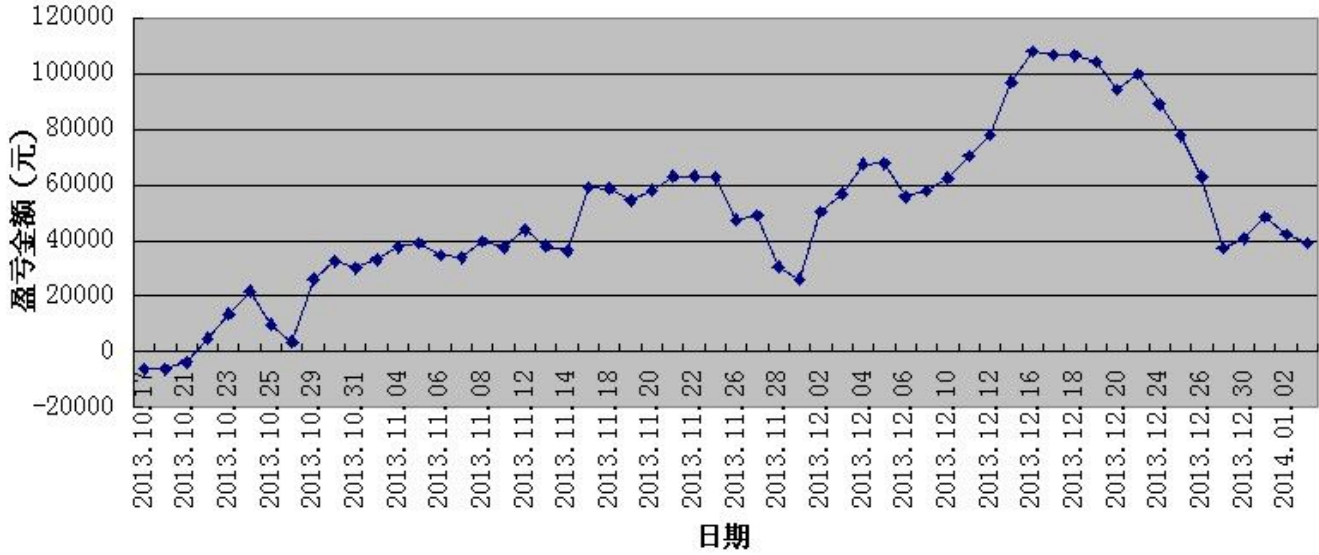

## 三 今日盈亏情况:

三分钟策略      平仓盈亏 -5400 持仓盈亏 +2400

五分钟策略      平仓盈亏 -1200

### 今日持仓情况:

三分钟策略      IF1401 空单 1手 价位 2314.2

五分钟策略      日内策略 无持仓

累计盈亏图示