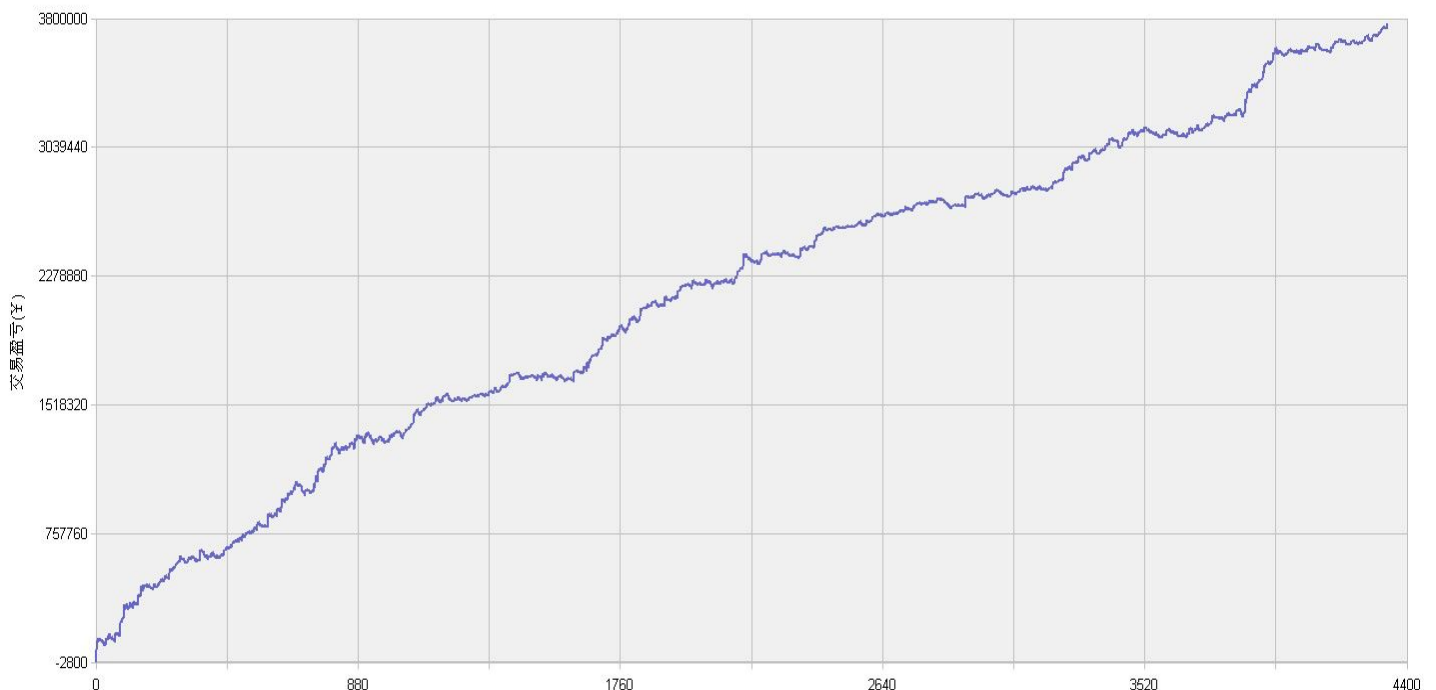

## 新纪元期指北斗系列程序化交易日报 2014年1月20日

模型品种：北斗系列程序化策略组合

“天璇” V3.0股指3分钟周期隔夜

“天权” V3.0股指5分钟周期日内

说明：

“北斗”程序化交易系列模型，取义于市场趋势波动所闪现出来的交易机会，在每日开盘瞬间或者日内趋势呈现时立即给出当日交易点位。适用于国内金融、商品期货交易，使用1分钟，3分钟，5分钟，15分钟，30分钟交易周期，本系统采取平仓反手交易和短时无仓并存的交易方式，适用于具有一定资金规模的中短线交易者。

### 历史测试效果 (交易开拓者):

初始资金: 100万 仓位: 固定开仓 两个策略各一手  
测试时间: 2010/4/16-2013/10/14 手续费标准: 万分之1 滑点: 0.2点  
期末权益: 4437888.8 交易次数: 4063 次  
胜率: 48.98% 平均盈利/平均亏损: 5413/3394  
盈亏比: 1.59 最大回撤: 3.2%

初始资金 100 万, 起始日期: 2010年4月16日 截止 2013年10月15日, 总盈利: 3735215.8  
总权益: 4735215.8元。

### 模型历史收益率曲线

交易盈亏曲线图

一 今日模型交易情况:

交易信号图:

三分钟策略

五分钟策略