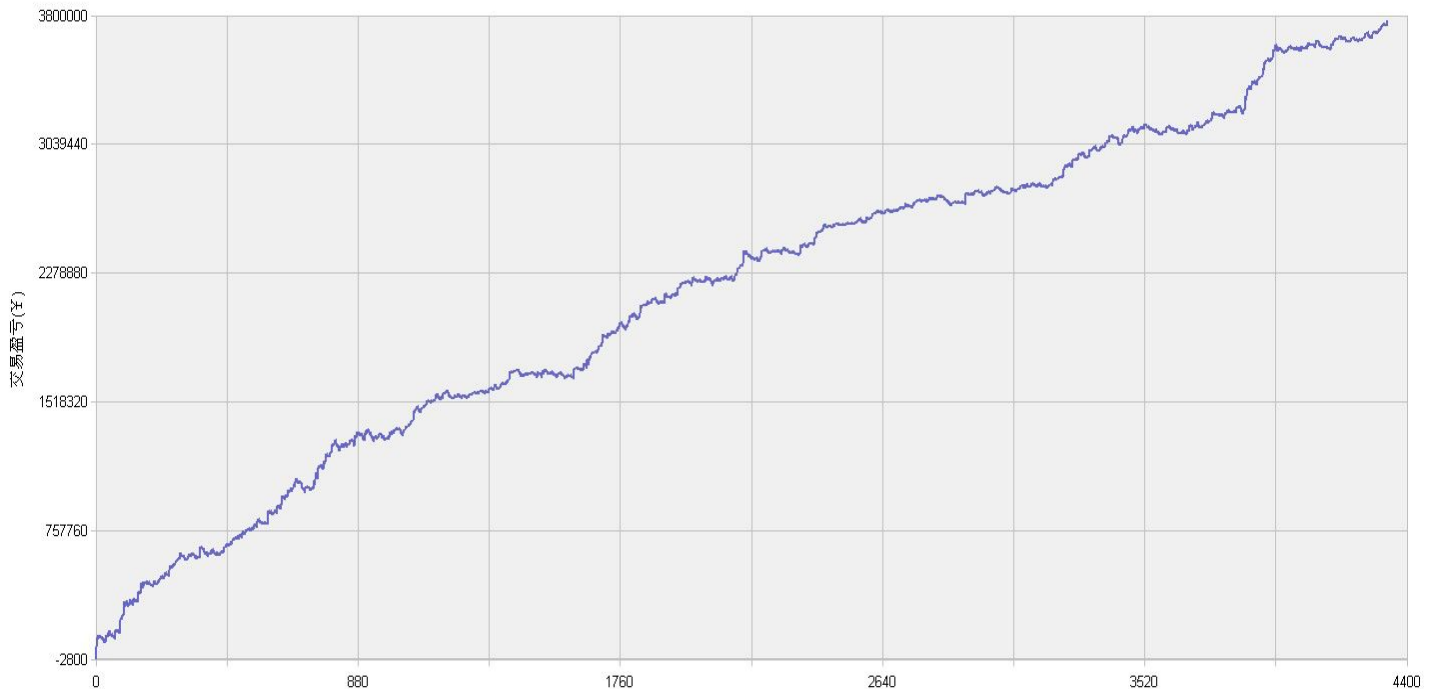

新纪元期指北斗系列程序化交易日报 2014年1月14日

模型品种：北斗系列程序化策略组合

“天璇” V3.0股指3分钟周期隔夜

“天权” V3.0股指5分钟周期日内

说明：

“北斗”程序化交易系列模型，取义于市场趋势波动所闪现出来的交易机会，在每日开盘瞬间或者日内趋势呈现时立即给出当日交易点位。适用于国内金融、商品期货交易，使用1分钟，3分钟，5分钟，15分钟，30分钟交易周期，本系统采取平仓反手交易和短时无仓并存的交易方式，适用于具有一定资金规模的中短线交易者。

欢迎投资者交流策略，提出策略定制化要求

新纪元期货研究所
量化投资事业部
联系电话：
0516-83831139
电子邮件：
1303693655@qq.com
地址：江苏徐州市淮海东路
153号新纪元期货大厦

模型名称: 北斗系列 “天璇” “天权” 股指程序化策略
模型分类: 3分钟周期隔夜 5分钟周期隔夜
目前版本: v3.0

历史测试效果 (交易开拓者):

初始资金: 100万 仓位: 固定开仓 两个策略各一手
测试时间: 2010/4/16-2013/10/14 手续费标准: 万分之1 滑点: 0.2点
期末权益: 4437888.8 交易次数: 4063 次
胜率: 48.98% 平均盈利/平均亏损: 5413/3394
盈亏比: 1.59 最大回撤: 3.2%

初始资金 100 万, 起始日期: 2010年4月16日 截止 2013年10月15日, 总盈利: 3735215.8
总权益: 4735215.8元。

模型历史收益率曲线

交易盈亏曲线图

一 今日模型交易情况:

交易信号图:

三分钟策略

五分钟策略

二 今日成交情况:

三分钟策略

股指	IF1401	10点21分	卖出平仓	1手	价位	2197.4
股指	IF1401	10点21分	卖出开仓	1手	价位	2197.4
股指	IF1401	11点12分	买入平仓	1手	价位	2221.8
股指	IF1401	11点15分	买入开仓	1手	价位	2222.0
股指	IF1401	13点18分	卖出平仓	1手	价位	2208.6
股指	IF1401	13点18分	卖出开仓	1手	价位	2208.6