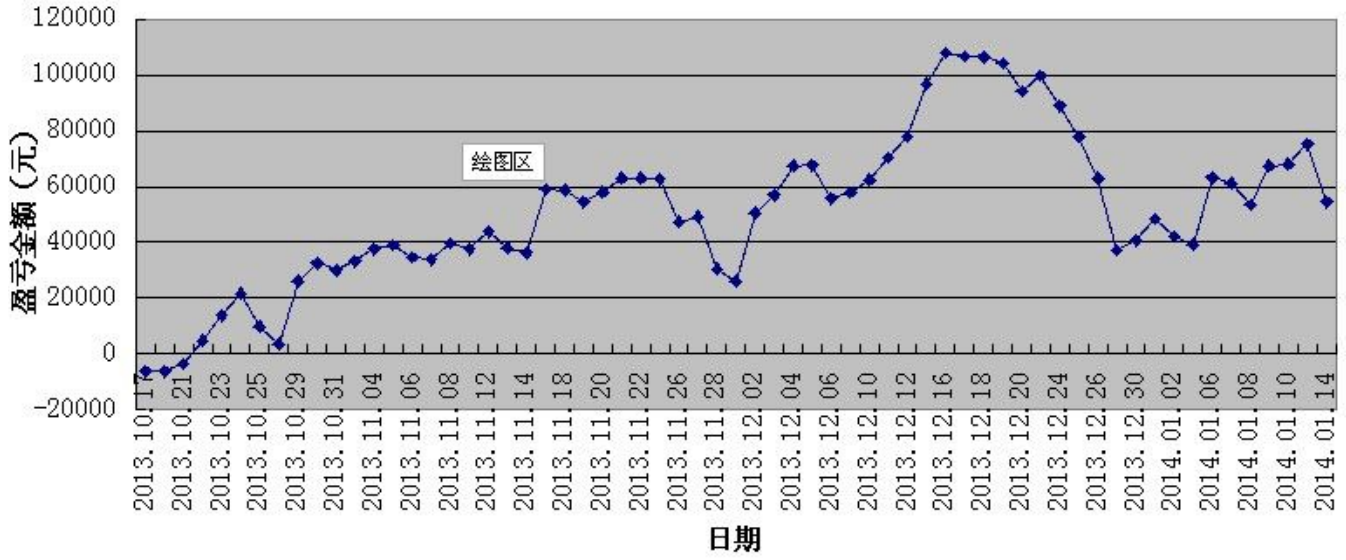

五分钟策略

股指	IF1401	09点35分	卖出开仓	1手	价位	2207.0
股指	IF1401	11点00分	买入平仓	1手	价位	2207.2
股指	IF1401	11点00分	买入开仓	1手	价位	2207.2
股指	IF1401	13点20分	卖出平仓	1手	价位	2208.6
股指	IF1401	14点35分	卖出开仓	1手	价位	2216.2
股指	IF1401	15点10分	买入平仓	1手	价位	2222.6

三 今日盈亏情况:

三分钟策略 平仓盈亏 -14640 持仓盈亏 -4260

五分钟策略 平仓盈亏-1920

今日持仓情况:

三分钟策略 IF1401 空单 1手 价位 2208.6

五分钟策略 日内策略 无持仓

累计盈亏图示

免责声明