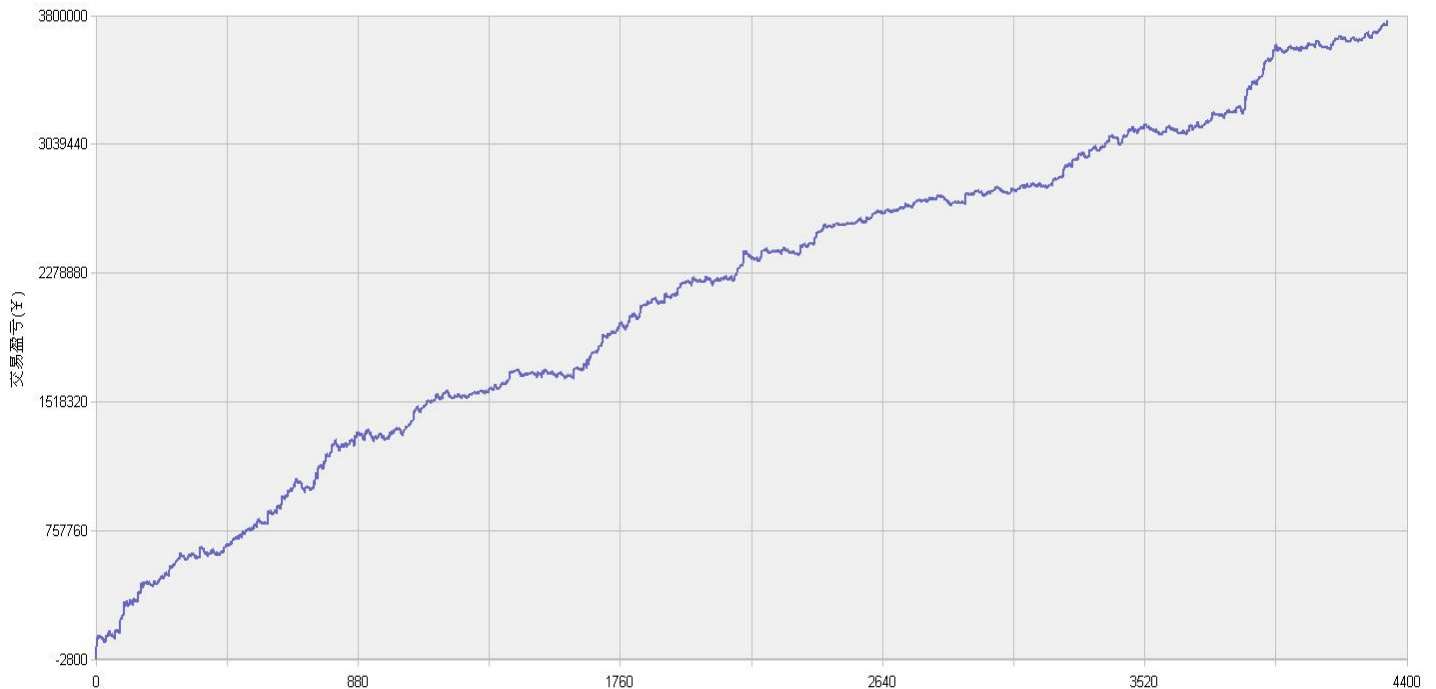

新纪元期指北斗系列程序化交易日报 2014年1月10日

模型品种：北斗系列程序化策略组合

“天璇” V3.0股指3分钟周期隔夜

“天权” V3.0股指5分钟周期日内

说明：

“北斗”程序化交易系列模型，取义于市场趋势波动所闪现出来的交易机会，在每日开盘瞬间或者日内趋势呈现时立即给出当日交易点位。适用于国内金融、商品期货交易，使用1分钟，3分钟，5分钟，15分钟，30分钟交易周期，本系统采取平仓反手交易和短时无仓并存的交易方式，适用于具有一定资金规模的中短线交易者。

153号新纪元期货大厦

模型名称: 北斗系列 “天璇” “天权” 股指程序化策略
模型分类: 3分钟周期隔夜 5分钟周期隔夜
目前版本: v3.0

历史测试效果 (交易开拓者):

初始资金: 100万 仓位: 固定开仓 两个策略各一手
测试时间: 2010/4/16-2013/10/14 手续费标准: 万分之1 滑点: 0.2点
期末权益: 4437888.8 交易次数: 4063 次
胜率: 48.98% 平均盈利/平均亏损: 5413/3394
盈亏比: 1.59 最大回撤: 3.2%

初始资金 100 万, 起始日期: 2010年4月16日 截止 2013年10月15日, 总盈利: 3735215.8
总权益: 4735215.8元。

模型历史收益率曲线

交易盈亏曲线图

一 今日模型交易情况:

交易信号图:

三分钟策略

五分钟策略

二 今日成交情况: