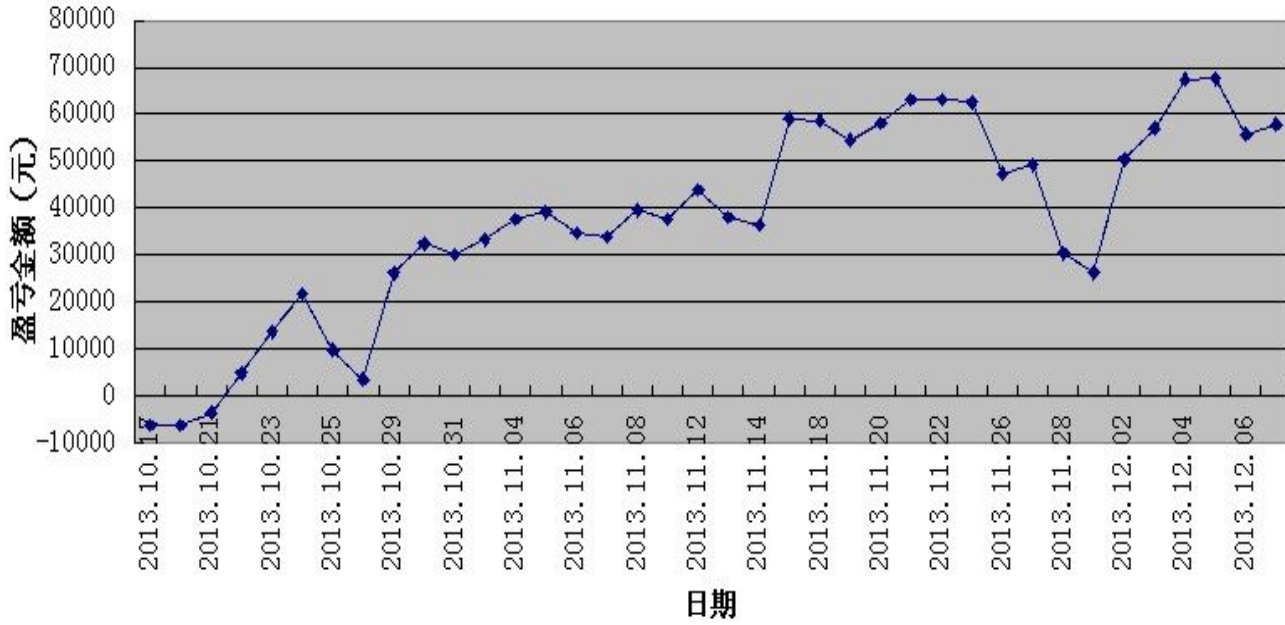

初始资金 100 万, 起始日期: 2010年4月16日 截止 2013年10月15日, 总盈利: 3735215.8
总权益: 4735215.8元。

模型历史收益率曲线

交易盈亏曲线图

一 今日模型交易情况:

交易信号图:

三分钟策略

五分钟策略

二 今日成交情况:

三 今日盈亏情况:

三分钟策略 平仓盈亏 -5580 持仓盈亏 +2700

五分钟策略 平仓盈亏 +4380

今日持仓情况:

三分钟策略 股指 IF1312 空单 1手 成本 2472.6

五分钟策略 日内策略 无持仓

累计盈亏图示

免责声明