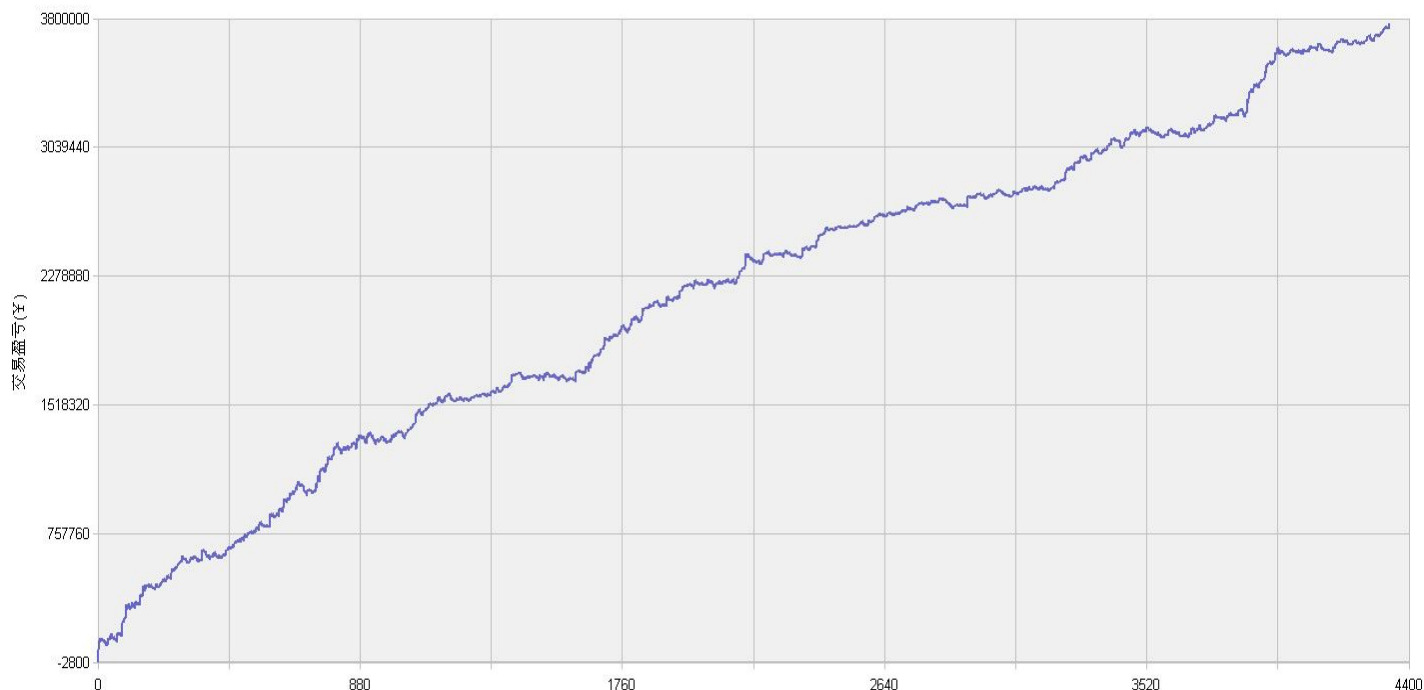

新纪元期指北斗系列程序化交易日报 2013年12月9日

模型品种：北斗系列程序化策略组合

“天璇” V3.0股指3分钟周期隔夜

“天权” V3.0股指5分钟周期日内

说明：

“北斗”程序化交易系列模型，取义于市场趋势波动所闪现出来的交易机会，在每日开盘瞬间或者日内趋势呈现时立即给出当日交易点位。适用于国内金融、商品期货交易，使用1分钟，3分钟，5分钟，15分钟，30分钟交易周期，本系统采取平仓反手交易和短时无仓并存的交易方式，适用于具有一定资金规模的中短线交易者。

153号新纪元期货大厦

模型名称: 北斗系列 “天璇” “天权” 股指程序化策略
模型分类: 3分钟周期隔夜 5分钟周期隔夜
目前版本: v3.0

历史测试效果 (交易开拓者):

初始资金: 100万 仓位: 固定开仓 两个策略各一手
测试时间: 2010/4/16-2013/10/14 手续费标准: 万分之1 滑点: 0.2点
期末权益: 4437888.8 交易次数: 4063 次
胜率: 48.98% 平均盈利/平均亏损: 5413/3394
盈亏比: 1.59 最大回撤: 3.2%

初始资金 100 万, 起始日期: 2010年4月16日 截止 2013年10月15日, 总盈利: 3735215.8
总权益: 4735215.8元。

模型历史收益率曲线

交易盈亏曲线图

一 今日模型交易情况:

交易信号图:

三分钟策略

五分钟策略

二 今日成交情况: