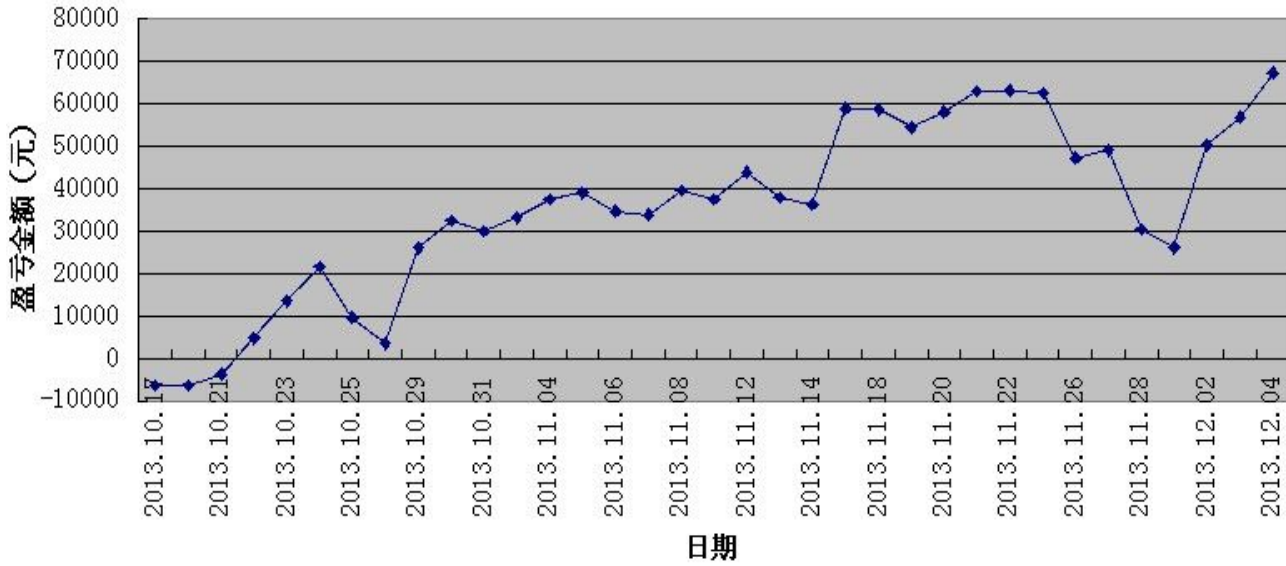

三 今日盈亏情况:

三分钟策略 平仓盈亏 0 持仓盈亏 +8040

五分钟策略 平仓盈亏+1320

今日持仓情况:

三分钟策略 股指 IF1312 多单 1手 成本 2457.2

五分钟策略 日内策略 无持仓

累计盈亏图示

免责声明