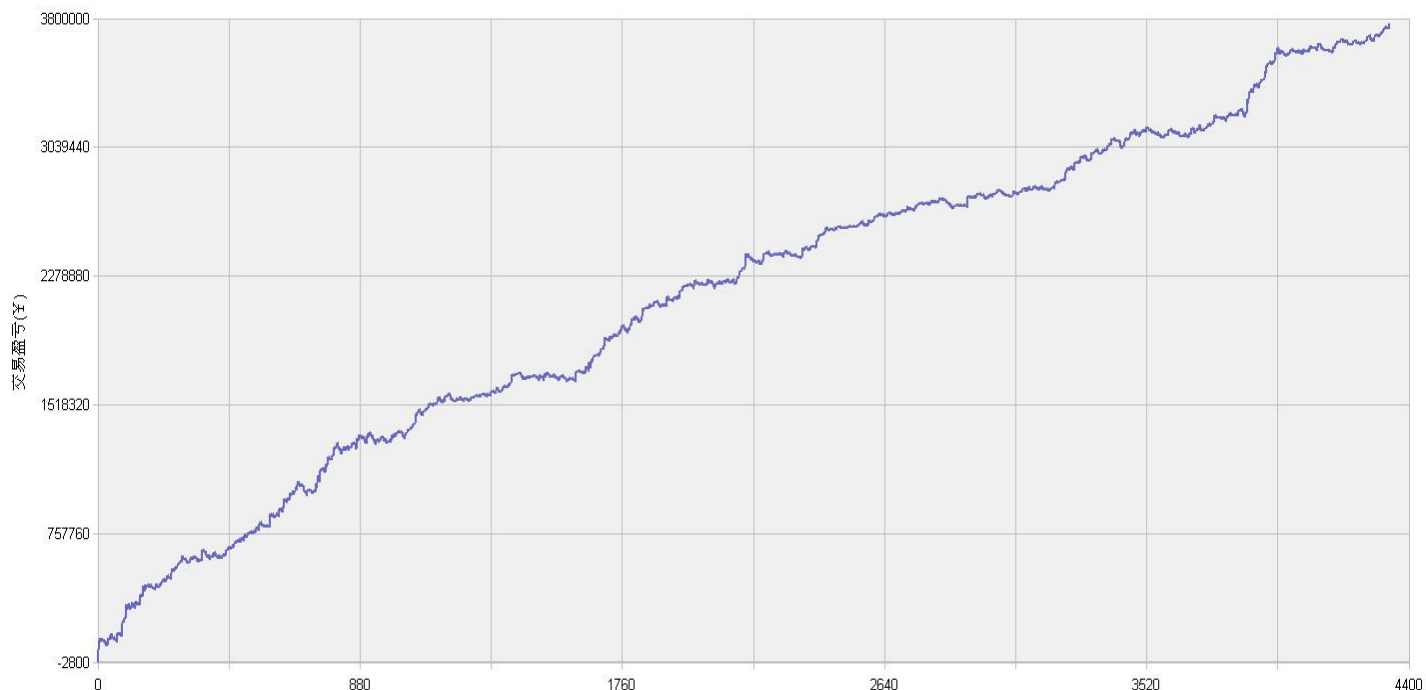

新纪元期指北斗系列程序化交易日报 2013年12月4日

模型品种：北斗系列程序化策略组合

“天璇” V3.0股指3分钟周期隔夜

“天权” V3.0股指5分钟周期日内

说明：

“北斗”程序化交易系列模型，取义于市场趋势波动所闪现出来的交易机会，在每日开盘瞬间或者日内趋势呈现时立即给出当日交易点位。适用于国内金融、商品期货交易，使用1分钟，3分钟，5分钟，15分钟，30分钟交易周期，本系统采取平仓反手交易和短时无仓并存的交易方式，适用于具有一定资金规模的中短线交易者。

153号新纪元期货大厦

模型名称: 北斗系列 “天璇” “天权” 股指程序化策略
模型分类: 3分钟周期隔夜 5分钟周期隔夜
目前版本: v3.0

历史测试效果 (交易开拓者):

初始资金: 100万 仓位: 固定开仓 两个策略各一手
测试时间: 2010/4/16-2013/10/14 手续费标准: 万分之1 滑点: 0.2点
期末权益: 4437888.8 交易次数: 4063 次
胜率: 48.98% 平均盈利/平均亏损: 5413/3394
盈亏比: 1.59 最大回撤: 3.2%

初始资金 100 万, 起始日期: 2010年4月16日 截止 2013年10月15日, 总盈利: 3735215.8
总权益: 4735215.8元。

模型历史收益率曲线

交易盈亏曲线图

一 今日模型交易情况:

交易信号图:

三分钟策略

五分钟策略

二 今日成交情况: