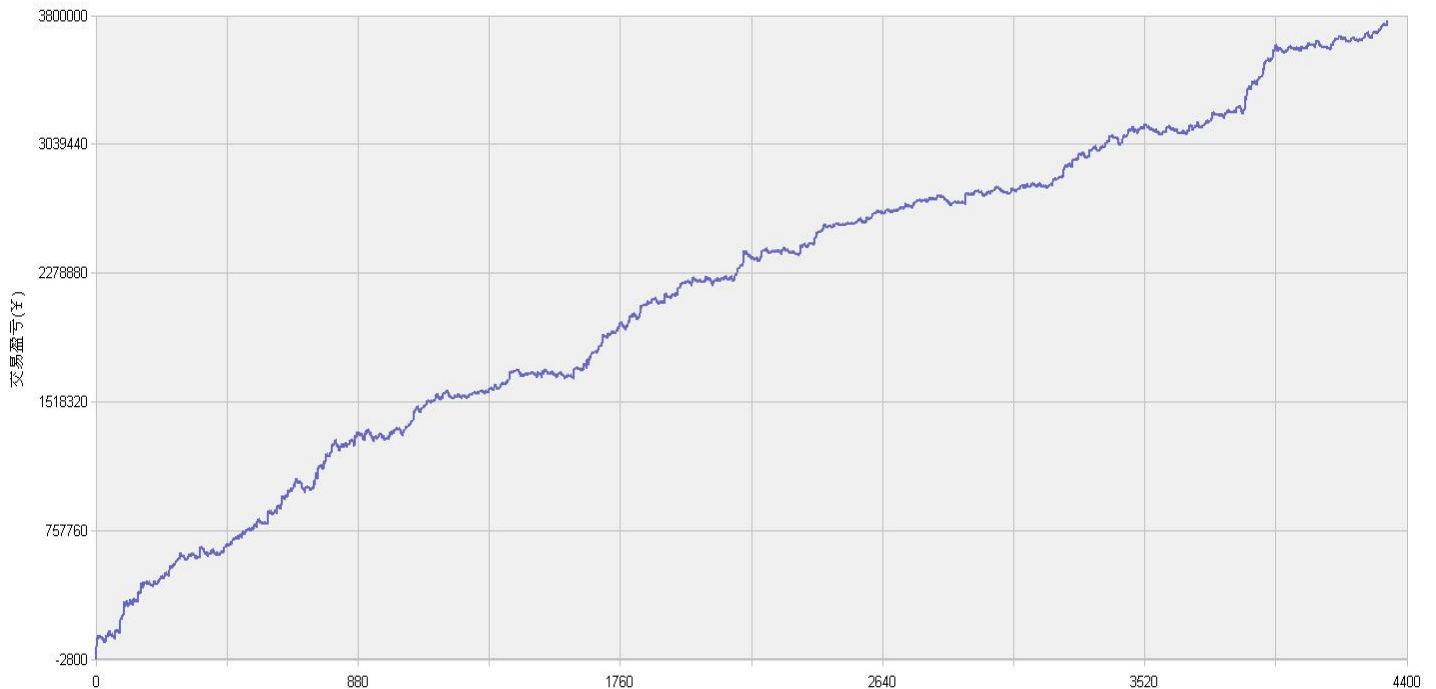

新纪元期指北斗系列程序化交易日报 2013年12月31日

模型品种：北斗系列程序化策略组合

“天璇” V3.0股指3分钟周期隔夜

“天权” V3.0股指5分钟周期日内

说明：

“北斗”程序化交易系列模型，取义于市场趋势波动所闪现出来的交易机会，在每日开盘瞬间或者日内趋势呈现时立即给出当日交易点位。适用于国内金融、商品期货交易，使用1分钟，3分钟，5分钟，15分钟，30分钟交易周期，本系统采取平仓反手交易和短时无仓并存的交易方式，适用于具有一定资金规模的中短线交易者。

153号新纪元期货大厦

模型名称: 北斗系列 “天璇” “天权” 股指程序化策略
模型分类: 3分钟周期隔夜 5分钟周期隔夜
目前版本: v3.0

历史测试效果 (交易开拓者):

初始资金: 100万 仓位: 固定开仓 两个策略各一手
测试时间: 2010/4/16-2013/10/14 手续费标准: 万分之1 滑点: 0.2点
期末权益: 4437888.8 交易次数: 4063 次
胜率: 48.98% 平均盈利/平均亏损: 5413/3394
盈亏比: 1.59 最大回撤: 3.2%

初始资金 100 万, 起始日期: 2010年4月16日 截止 2013年10月15日, 总盈利: 3735215.8
总权益: 4735215.8元。

模型历史收益率曲线

交易盈亏曲线图

一 今日模型交易情况:

交易信号图:

三分钟策略

五分钟策略

二 今日成交情况: