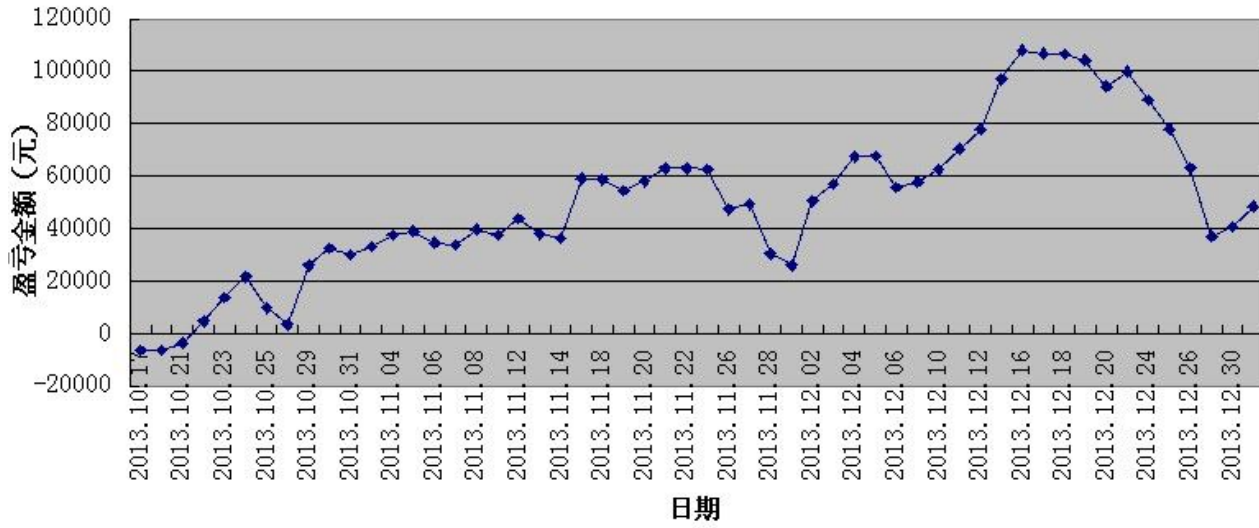

三分钟策略

股指	IF1401	09点36分	买入平仓	1手	价位	2328.2
股指	IF1401	09点39分	买入开仓	1手	价位	2326.8
股指	IF1401	13点12分	卖出平仓	1手	价位	2342.4
股指	IF1401	13点12分	卖出开仓	1手	价位	2342.4

五分钟策略

股指	IF1401	09点30分	买入开仓	1手	价位	2311.6
股指	IF1401	10点20分	卖出平仓	1手	价位	2323.8
股指	IF1401	11点10分	卖出开仓	1手	价位	2347.2
股指	IF1401	14点00分	买入平仓	1手	价位	2345.8
股指	IF1401	14点00分	买入开仓	1手	价位	2345.8
股指	IF1401	15点10分	卖出平仓	1手	价位	2348.4

三 今日盈亏情况:

三分钟策略 平仓盈亏 +4980 持仓盈亏 -1980

五分钟策略 平仓盈亏 +4860

今日持仓情况:

三分钟策略 IF1401 空单 1手 价位 2342.4

五分钟策略 日内策略 无持仓

累计盈亏图示

免责声明