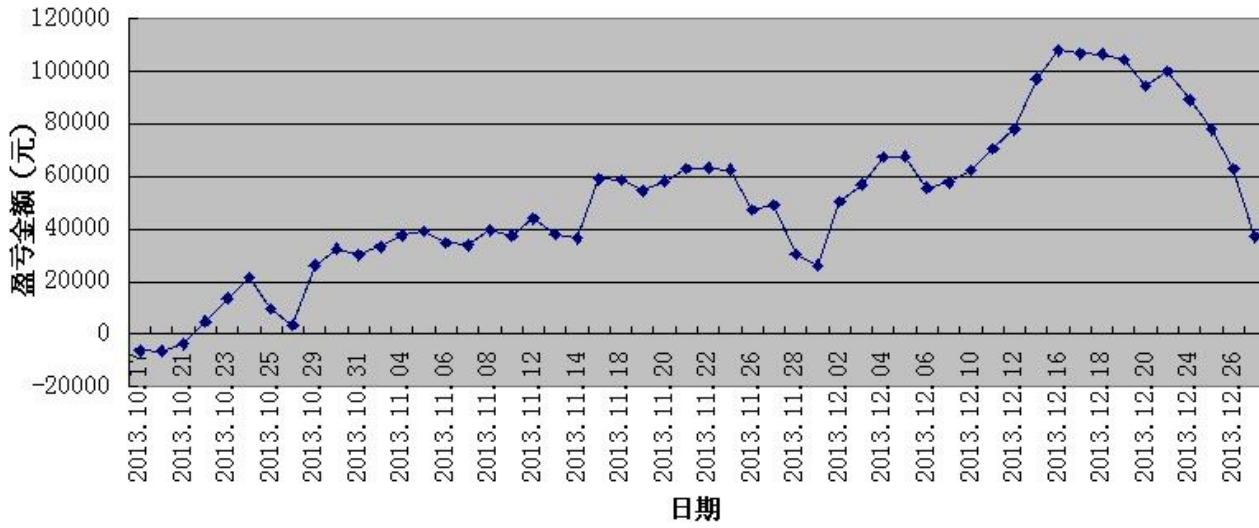

五分钟策略

股指	IF1401	09点40分	卖出开仓	1手	价位 2303.8
股指	IF1401	10点00分	买入平仓	1手	价位 2319.8
股指	IF1401	10点00分	买入开仓	1手	价位 2319.8
股指	IF1401	11点00分	卖出平仓	1手	价位 2320.6
股指	IF1401	14点00分	卖出开仓	1手	价位 2330.4
股指	IF1401	14点15分	买入平仓	1手	价位 2346.4
股指	IF1401	14点15分	买入开仓	1手	价位 2346.4
股指	IF1401	14点40分	卖出平仓	1手	价位 2330.4
股指	IF1401	14点40分	卖出开仓	1手	价位 2360.4
股指	IF1401	15点10分	买入开仓	1手	价位 2325.2

三 今日盈亏情况:

三分钟策略 平仓盈亏 -12360 持仓盈亏 -2700

五分钟策略 平仓盈亏 -12600

今日持仓情况:

三分钟策略 IF1401 多单 1手 价位 2339.6

五分钟策略 日内策略 无持仓

累计盈亏图示

免责声明