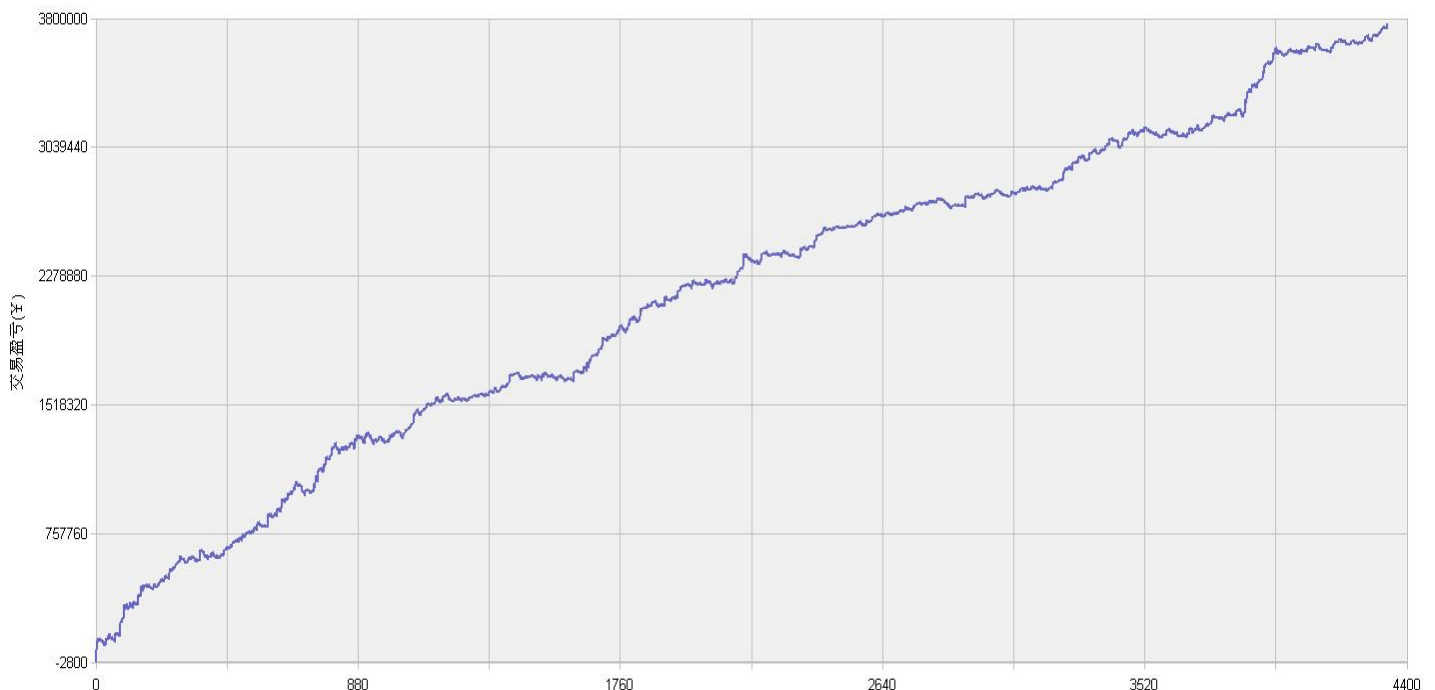

新纪元期指北斗系列程序化交易日报 2013年12月27日

模型品种：北斗系列程序化策略组合

“天璇” V3.0股指3分钟周期隔夜

“天权” V3.0股指5分钟周期日内

说明：

“北斗”程序化交易系列模型，取义于市场趋势波动所闪现出来的交易机会，在每日开盘瞬间或者日内趋势呈现时立即给出当日交易点位。适用于国内金融、商品期货交易，使用1分钟，3分钟，5分钟，15分钟，30分钟交易周期，本系统采取平仓反手交易和短时无仓并存的交易方式，适用于具有一定资金规模的中短线交易者。

153号新纪元期货大厦

模型名称: 北斗系列 “天璇” “天权” 股指程序化策略
模型分类: 3分钟周期隔夜 5分钟周期隔夜
目前版本: v3.0

历史测试效果 (交易开拓者):

初始资金: 100万 仓位: 固定开仓 两个策略各一手
测试时间: 2010/4/16-2013/10/14 手续费标准: 万分之1 滑点: 0.2点
期末权益: 4437888.8 交易次数: 4063 次
胜率: 48.98% 平均盈利/平均亏损: 5413/3394
盈亏比: 1.59 最大回撤: 3.2%

初始资金 100 万, 起始日期: 2010年4月16日 截止 2013年10月15日, 总盈利: 3735215.8
总权益: 4735215.8元。

模型历史收益率曲线

交易盈亏曲线图

一 今日模型交易情况:

交易信号图:

三分钟策略

五分钟策略

二 今日成交情况: