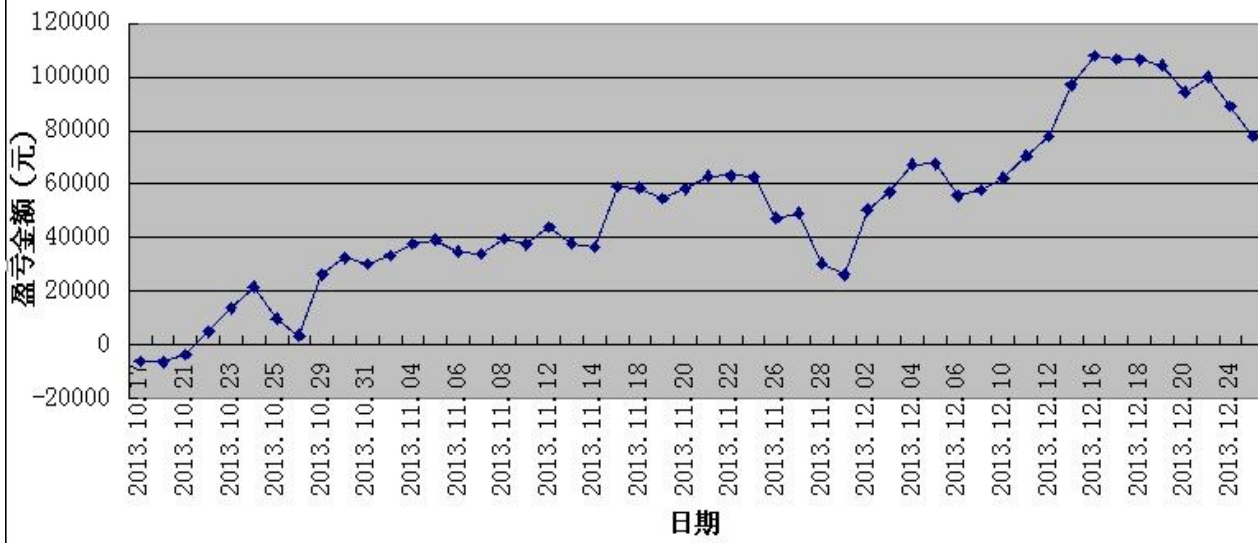

初始资金 100 万, 起始日期: 2010年4月16日 截止 2013年10月15日, 总盈利: 3735215.8
总权益: 4735215.8元。

模型历史收益率曲线

交易盈亏曲线图

一 今日模型交易情况:

交易信号图:

三分钟策略

五分钟策略

二 今日成交情况:

三 今日盈亏情况:

三分钟策略 平仓盈亏 -3360 持仓盈亏 0

五分钟策略 平仓盈亏 -7860

今日持仓情况:

三分钟策略 今日无持仓

五分钟策略 日内策略 无持仓

累计盈亏图示

免责声明