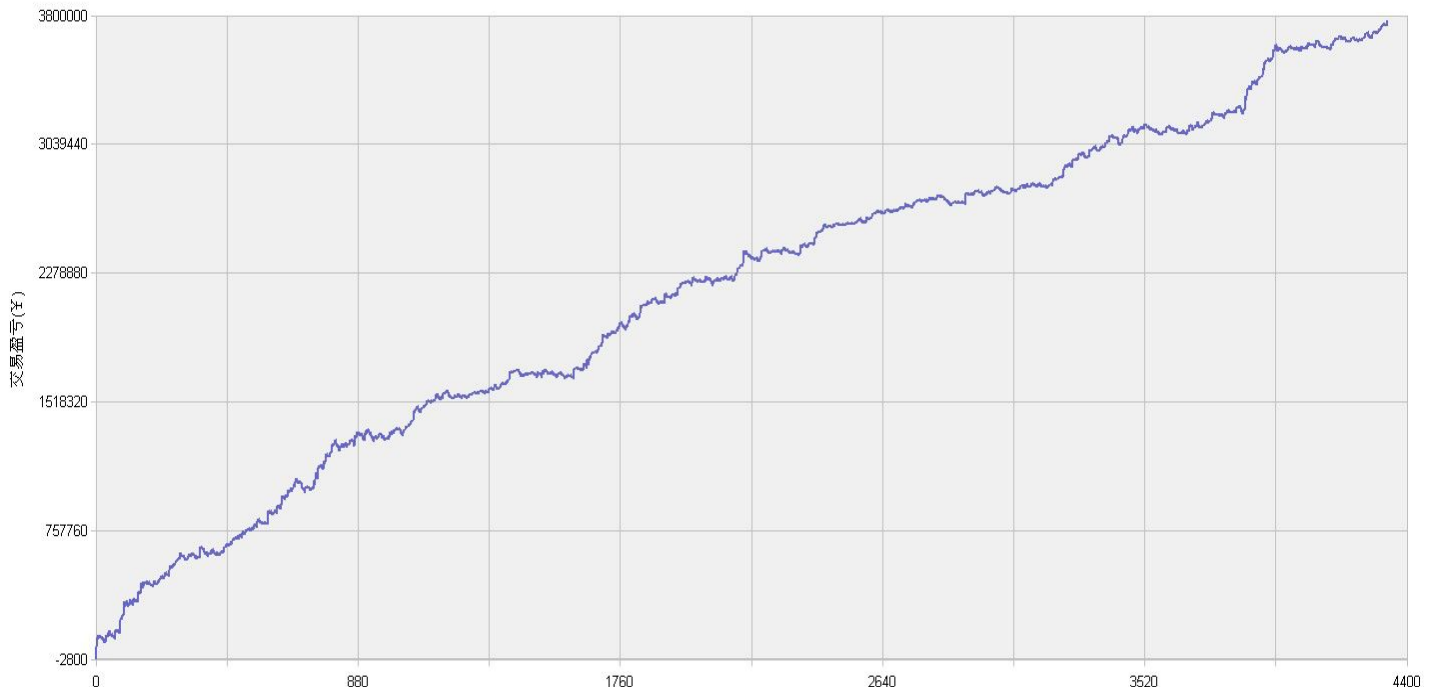

新纪元期指北斗系列程序化交易日报 2013年12月25日

模型品种：北斗系列程序化策略组合

“天璇” V3.0股指3分钟周期隔夜

“天权” V3.0股指5分钟周期日内

说明：

“北斗”程序化交易系列模型，取义于市场趋势波动所闪现出来的交易机会，在每日开盘瞬间或者日内趋势呈现时立即给出当日交易点位。适用于国内金融、商品期货交易，使用1分钟，3分钟，5分钟，15分钟，30分钟交易周期，本系统采取平仓反手交易和短时无仓并存的交易方式，适用于具有一定资金规模的中短线交易者。

欢迎投资者交流策略，提出策略定制化要求

新纪元期货研究所
量化投资事业部
联系电话：
0516-83831139
电子邮件：
1303693655@qq.com
地址：江苏徐州市淮海东路
153号新纪元期货大厦

模型名称: 北斗系列 “天璇” “天权” 股指程序化策略
模型分类: 3分钟周期隔夜 5分钟周期隔夜
目前版本: v3.0

历史测试效果 (交易开拓者):

初始资金: 100万 仓位: 固定开仓 两个策略各一手
测试时间: 2010/4/16-2013/10/14 手续费标准: 万分之1 滑点: 0.2点
期末权益: 4437888.8 交易次数: 4063 次
胜率: 48.98% 平均盈利/平均亏损: 5413/3394
盈亏比: 1.59 最大回撤: 3.2%

初始资金 100 万, 起始日期: 2010年4月16日 截止 2013年10月15日, 总盈利: 3735215.8
总权益: 4735215.8元。

模型历史收益率曲线

交易盈亏曲线图

一 今日模型交易情况:

交易信号图:

三分钟策略

五分钟策略

二 今日成交情况:

三分钟策略	股指 IF1401	10点03分	卖出开仓	1手	价位 2311.2
	股指 IF1401	14点51分	买入平仓	1手	价位 2322.4

五分钟策略

股指 IF1401	11点00分	卖出开仓	1手	价位 2312.8
股指 IF1401	11点15分	买入平仓	1手	价位 2323.8
股指 IF1401	11点15分	买入开仓	1手	价位 2323.8
股指 IF1401	11点25分	卖出平仓	1手	价位 2312.8
股指 IF1401	14点25分	卖出开仓	1手	价位 2312.4
股指 IF1401	14点45分	买入平仓	1手	价位 2316.6