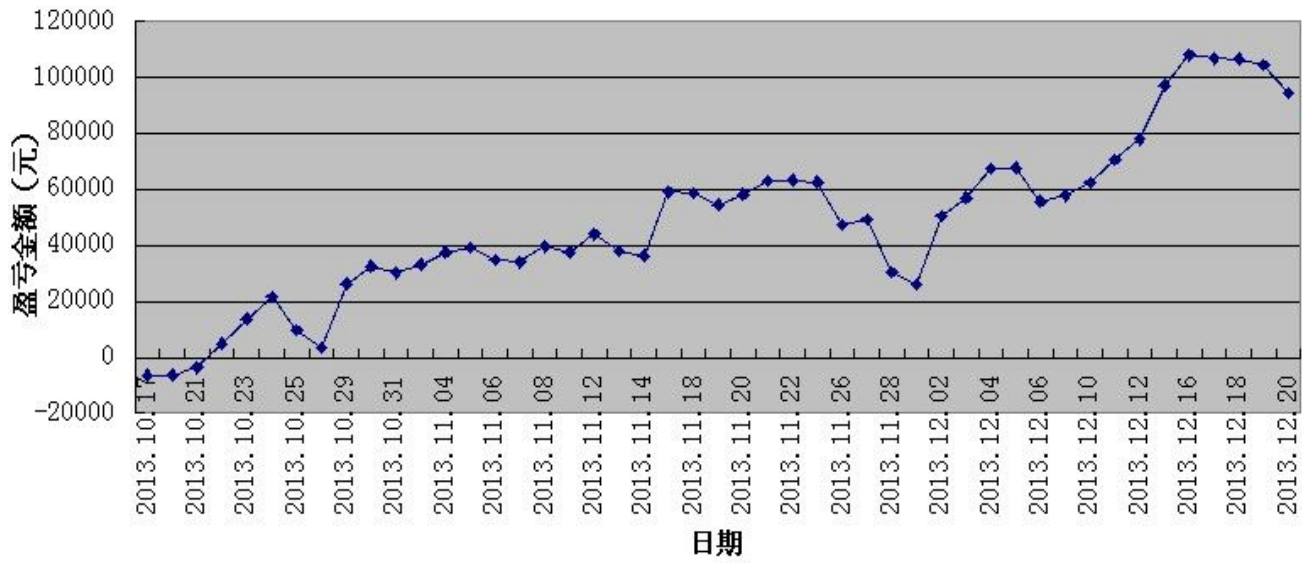

初始资金 100 万, 起始日期: 2010年4月16日 截止 2013年10月15日, 总盈利: 3735215.8
总权益: 4735215.8元。

模型历史收益率曲线

交易盈亏曲线图

一 今日模型交易情况:

交易信号图:

三分钟策略

五分钟策略

二 今日成交情况:

三 今日盈亏情况:

三分钟策略 平仓盈亏 -8880 持仓盈亏 -1140

五分钟策略 平仓盈亏 +2520

今日持仓情况:

三分钟策略 股指 IF1401 空单 1手 价位 2299.2

五分钟策略 日内策略 无持仓

累计盈亏图示

免责声明