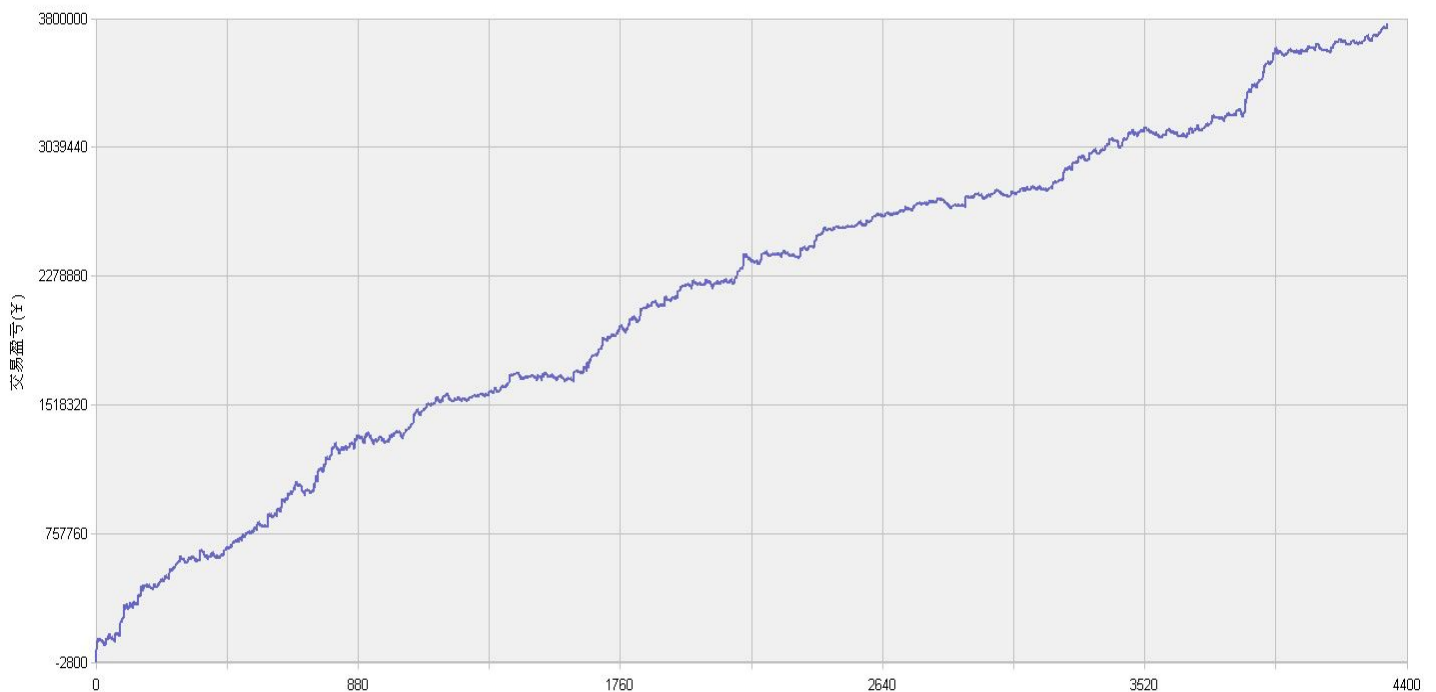

新纪元期指北斗系列程序化交易日报 2013年12月20日

模型品种：北斗系列程序化策略组合

“天璇” V3.0股指3分钟周期隔夜

“天权” V3.0股指5分钟周期日内

说明：

“北斗”程序化交易系列模型，取义于市场趋势波动所闪现出来的交易机会，在每日开盘瞬间或者日内趋势呈现时立即给出当日交易点位。适用于国内金融、商品期货交易，使用1分钟，3分钟，5分钟，15分钟，30分钟交易周期，本系统采取平仓反手交易和短时无仓并存的交易方式，适用于具有一定资金规模的中短线交易者。

欢迎投资者交流策略，提出策略定制化要求

新纪元期货研究所
量化投资事业部
联系电话：
0516-83831139
电子邮件：
1303693655@qq.com
地址：江苏徐州市淮海东路
153号新纪元期货大厦

模型名称: 北斗系列 “天璇” “天权” 股指程序化策略
模型分类: 3分钟周期隔夜 5分钟周期隔夜
目前版本: v3.0

历史测试效果 (交易开拓者):

初始资金: 100万 仓位: 固定开仓 两个策略各一手
测试时间: 2010/4/16-2013/10/14 手续费标准: 万分之1 滑点: 0.2点
期末权益: 4437888.8 交易次数: 4063 次
胜率: 48.98% 平均盈利/平均亏损: 5413/3394
盈亏比: 1.59 最大回撤: 3.2%

初始资金 100 万, 起始日期: 2010年4月16日 截止 2013年10月15日, 总盈利: 3735215.8
总权益: 4735215.8元。

模型历史收益率曲线

交易盈亏曲线图

一 今日模型交易情况:

交易信号图:

三分钟策略

五分钟策略

二 今日成交情况:

三分钟策略	股指 IF1401	10点00分	卖出开仓	1手	价位 2345.2
	股指 IF1401	11点00分	买入平仓	1手	价位 2339.2
	股指 IF1401	13点00分	买入平仓	1手	价位 2334.8
	股指 IF1401	14点15分	卖出平仓	1手	价位 2299.2
	股指 IF1401	14点15分	卖出开仓	1手	价位 2299.2

五分钟策略

	股指 IF1401	10点55分	买入开仓	1手	价位 2321.0
	股指 IF1401	13点10分	卖出平仓	1手	价位 2324.4
	股指 IF1401	14点20分	买入开仓	1手	价位 2296.2
	股指 IF1401	14点45分	卖出平仓	1手	价位 2301.2