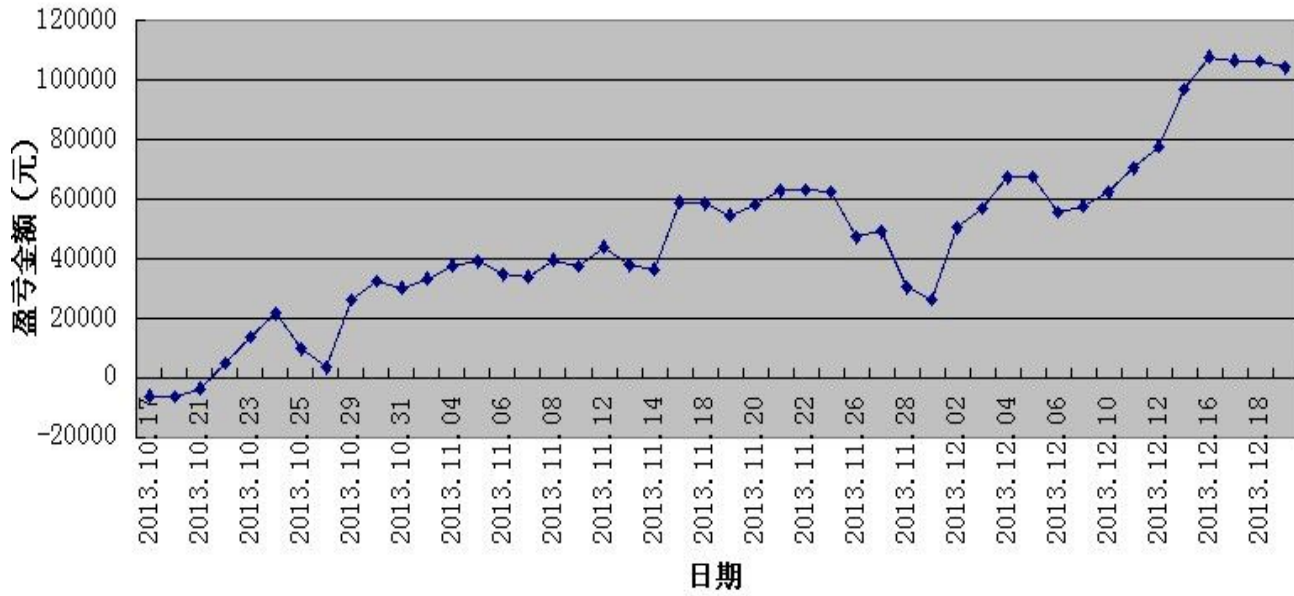

## 三 今日盈亏情况:

三分钟策略      平仓盈亏 -2500    持仓盈亏    0

五分钟策略      平仓盈亏 +1800

### 今日持仓情况:

三分钟策略      今日无持仓

五分钟策略      日内策略 无持仓

累计盈亏图示