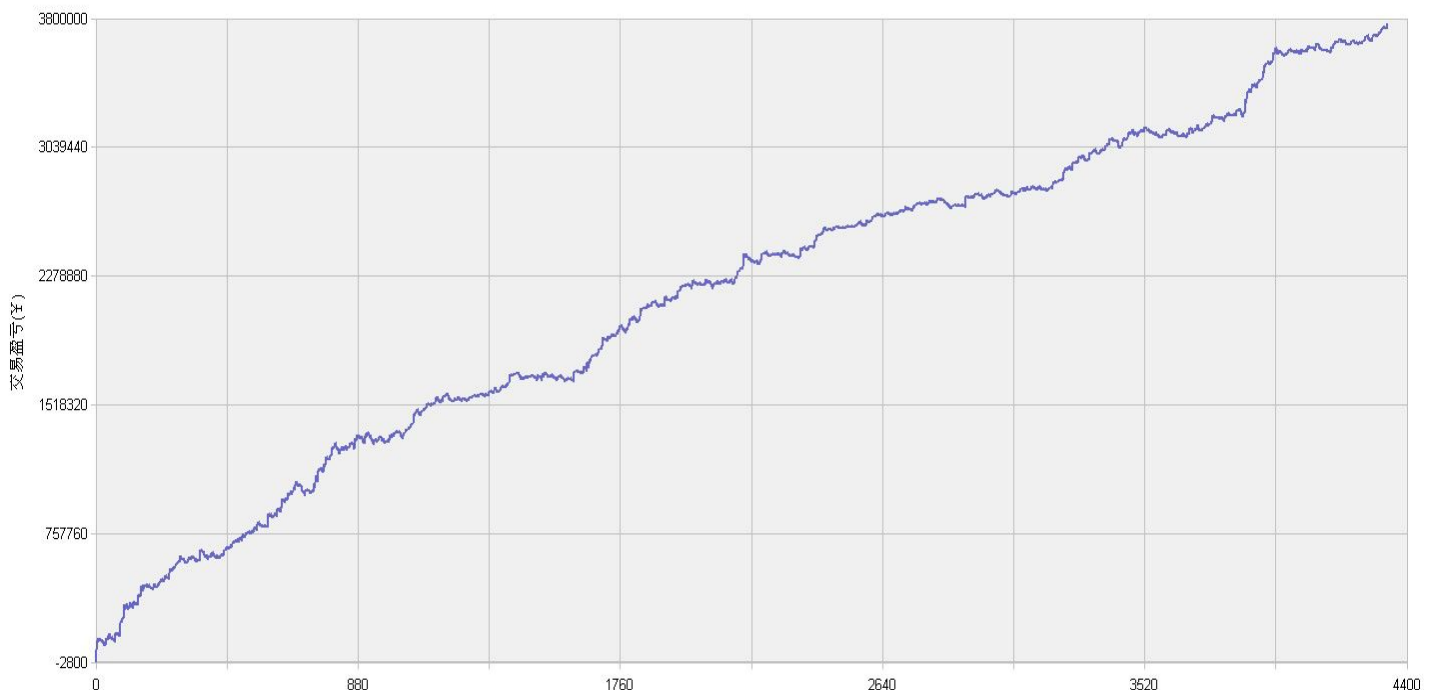

153号新纪元期货大厦

模型名称: 北斗系列 “天璇” “天权” 股指程序化策略  
模型分类: 3分钟周期隔夜 5分钟周期隔夜  
目前版本: v3.0

### 历史测试效果 (交易开拓者):

初始资金: 100万 仓位: 固定开仓 两个策略各一手  
测试时间: 2010/4/16-2013/10/14 手续费标准: 万分之1 滑点: 0.2点  
期末权益: 4437888.8 交易次数: 4063 次  
胜率: 48.98% 平均盈利/平均亏损: 5413/3394  
盈亏比: 1.59 最大回撤: 3.2%

初始资金 100 万, 起始日期: 2010年4月16日 截止 2013年10月15日, 总盈利: 3735215.8  
总权益: 4735215.8元。

### 模型历史收益率曲线

交易盈亏曲线图

一 今日模型交易情况:

交易信号图:

三分钟策略

五分钟策略