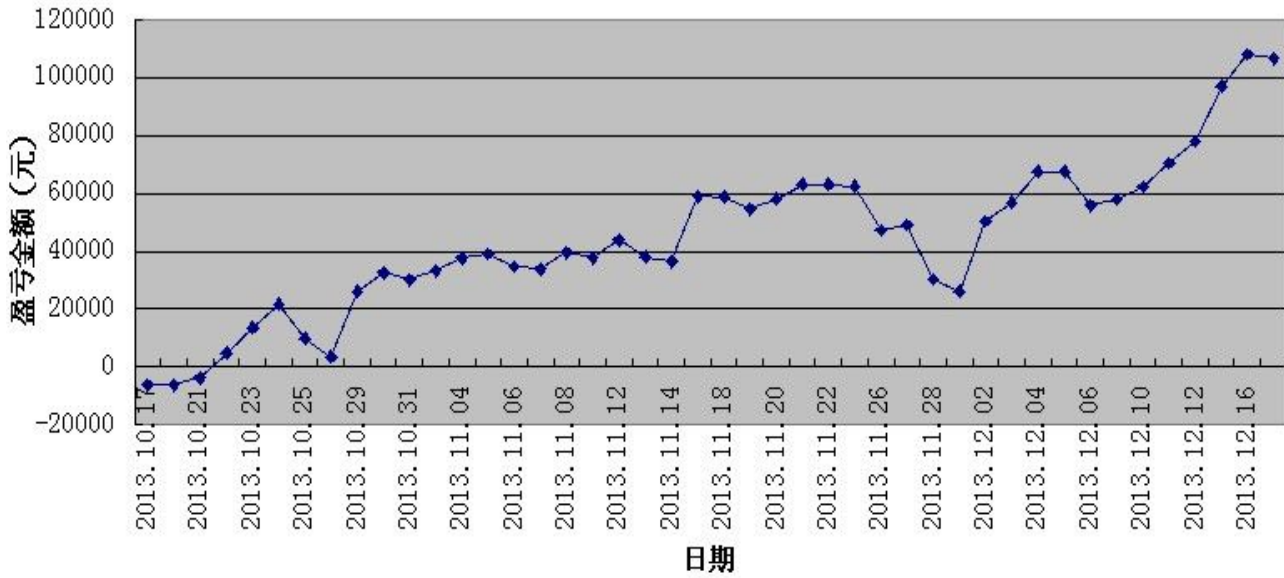

## 三 今日盈亏情况:

三分钟策略      平仓盈亏 +4680      持仓盈亏 +2160

五分钟策略      平仓盈亏 -240

## 今日持仓情况:

三分钟策略      股指 IF1312      空单      1手      成本 2368.2

五分钟策略      日内策略 无持仓

累计盈亏图示