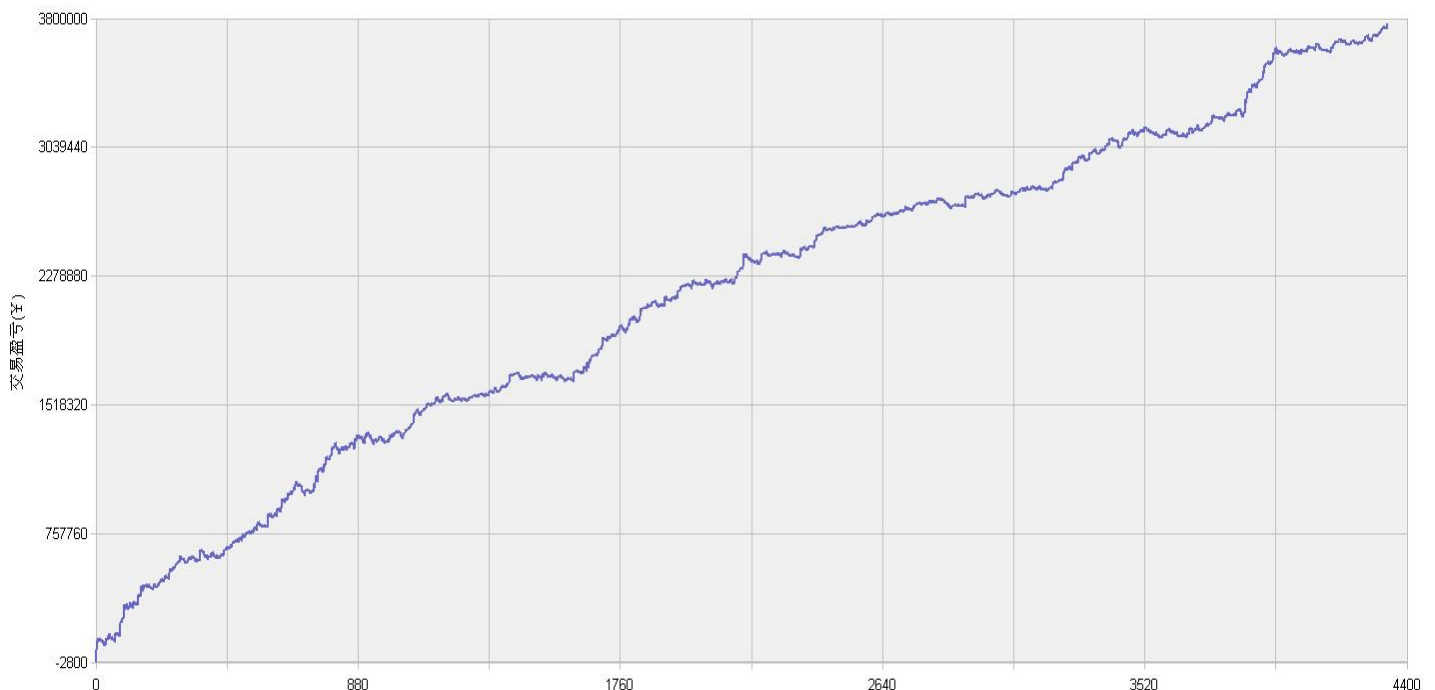

新纪元期指北斗系列程序化交易日报 2013年12月13日

模型品种：北斗系列程序化策略组合

“天璇” V3.0股指3分钟周期隔夜

“天权” V3.0股指5分钟周期日内

说明：

“北斗”程序化交易系列模型，取义于市场趋势波动所闪现出来的交易机会，在每日开盘瞬间或者日内趋势呈现时立即给出当日交易点位。适用于国内金融、商品期货交易，使用1分钟，3分钟，5分钟，15分钟，30分钟交易周期，本系统采取平仓反手交易和短时无仓并存的交易方式，适用于具有一定资金规模的中短线交易者。

153号新纪元期货大厦

模型名称: 北斗系列 “天璇” “天权” 股指程序化策略
模型分类: 3分钟周期隔夜 5分钟周期隔夜
目前版本: v3.0

历史测试效果 (交易开拓者):

初始资金: 100万 仓位: 固定开仓 两个策略各一手
测试时间: 2010/4/16-2013/10/14 手续费标准: 万分之1 滑点: 0.2点
期末权益: 4437888.8 交易次数: 4063 次
胜率: 48.98% 平均盈利/平均亏损: 5413/3394
盈亏比: 1.59 最大回撤: 3.2%

初始资金 100 万, 起始日期: 2010年4月16日 截止 2013年10月15日, 总盈利: 3735215.8
总权益: 4735215.8元。

模型历史收益率曲线

交易盈亏曲线图

一 今日模型交易情况:

交易信号图:

三分钟策略

五分钟策略

二 今日成交情况: