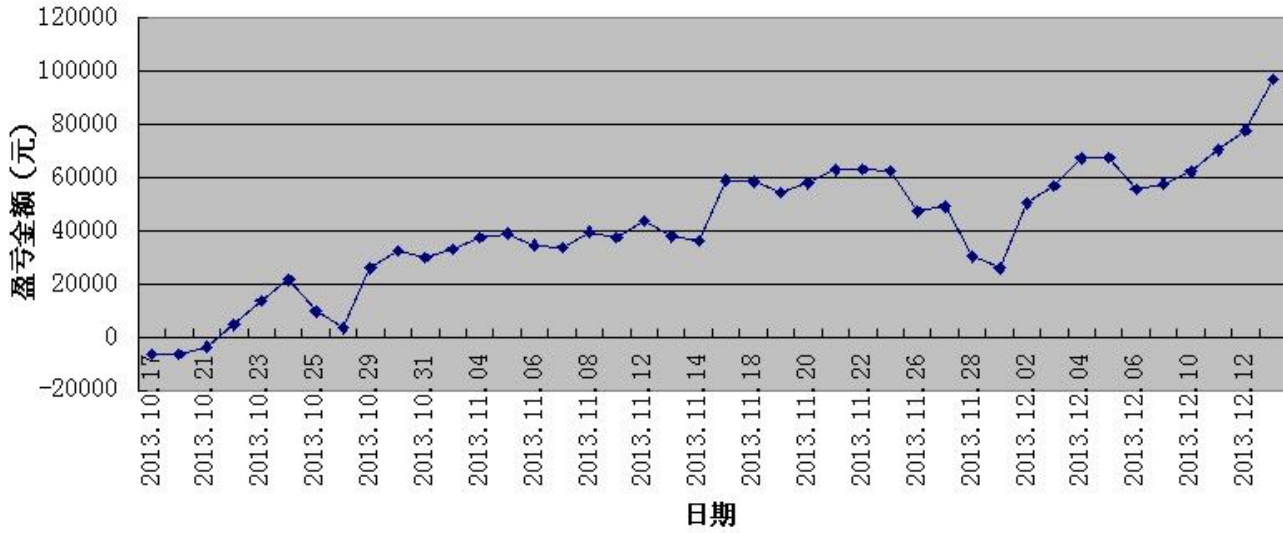

三 今日盈亏情况:

三分钟策略 平仓盈亏 +10860 持仓盈亏 +2100

五分钟策略 平仓盈亏 +9540

今日持仓情况:

三分钟策略 股指 IF1312 空单 1手 成本 2423.2

五分钟策略 日内策略 无持仓

累计盈亏图示

免责声明