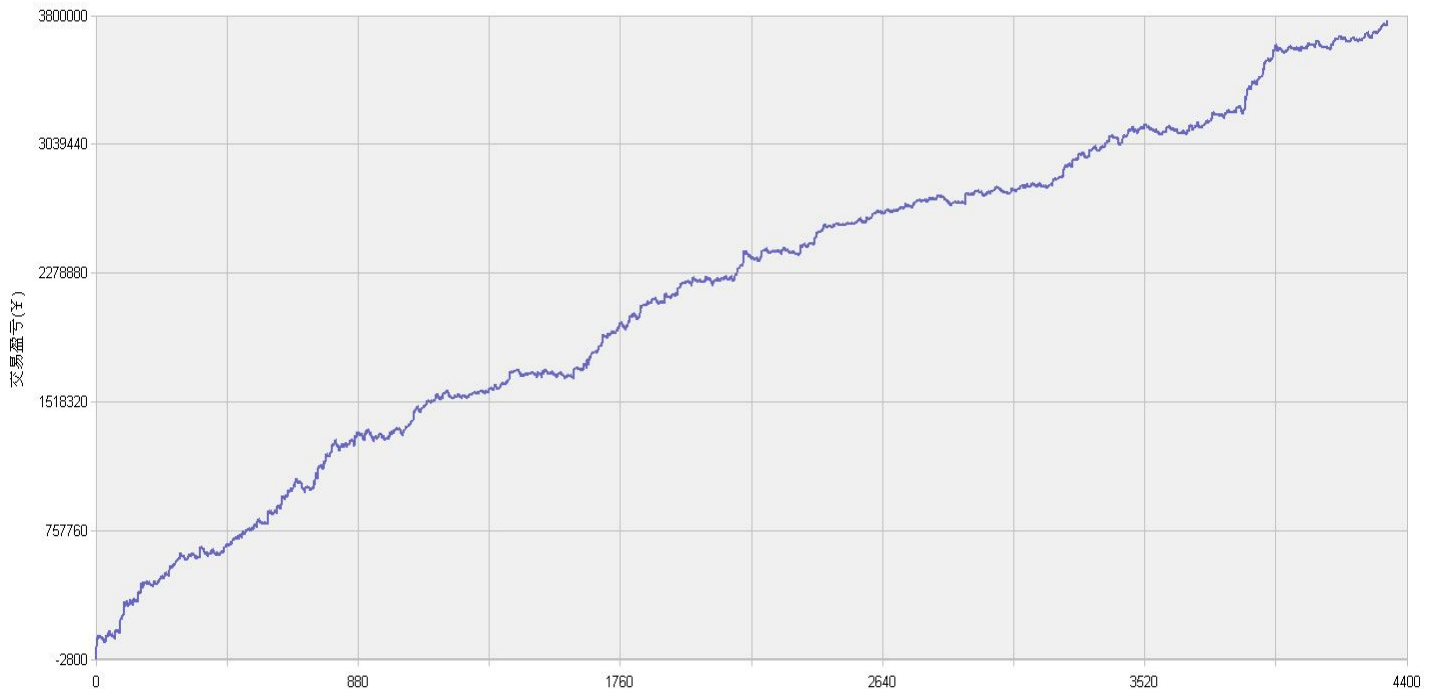

新纪元期指北斗系列程序化交易日报 2013年12月11日

模型品种：北斗系列程序化策略组合

“天璇” V3.0股指3分钟周期隔夜

“天权” V3.0股指5分钟周期日内

说明：

“北斗”程序化交易系列模型，取义于市场趋势波动所闪现出来的交易机会，在每日开盘瞬间或者日内趋势呈现时立即给出当日交易点位。适用于国内金融、商品期货交易，使用1分钟，3分钟，5分钟，15分钟，30分钟交易周期，本系统采取平仓反手交易和短时无仓并存的交易方式，适用于具有一定资金规模的中短线交易者。

欢迎投资者交流策略，提出策略定制化要求

新纪元期货研究所
量化投资事业部
联系电话：
0516-83831139
电子邮件：
1303693655@qq.com
地址：江苏徐州市淮海东路
153号新纪元期货大厦

模型名称: 北斗系列 “天璇” “天权” 股指程序化策略
模型分类: 3分钟周期隔夜 5分钟周期隔夜
目前版本: v3.0

历史测试效果 (交易开拓者):

初始资金: 100万 仓位: 固定开仓 两个策略各一手
测试时间: 2010/4/16-2013/10/14 手续费标准: 万分之1 滑点: 0.2点
期末权益: 4437888.8 交易次数: 4063 次
胜率: 48.98% 平均盈利/平均亏损: 5413/3394
盈亏比: 1.59 最大回撤: 3.2%

初始资金 100 万, 起始日期: 2010年4月16日 截止 2013年10月15日, 总盈利: 3735215.8
总权益: 4735215.8元。

模型历史收益率曲线

交易盈亏曲线图

一 今日模型交易情况:

交易信号图:

三分钟策略

五分钟策略

二 今日成交情况: