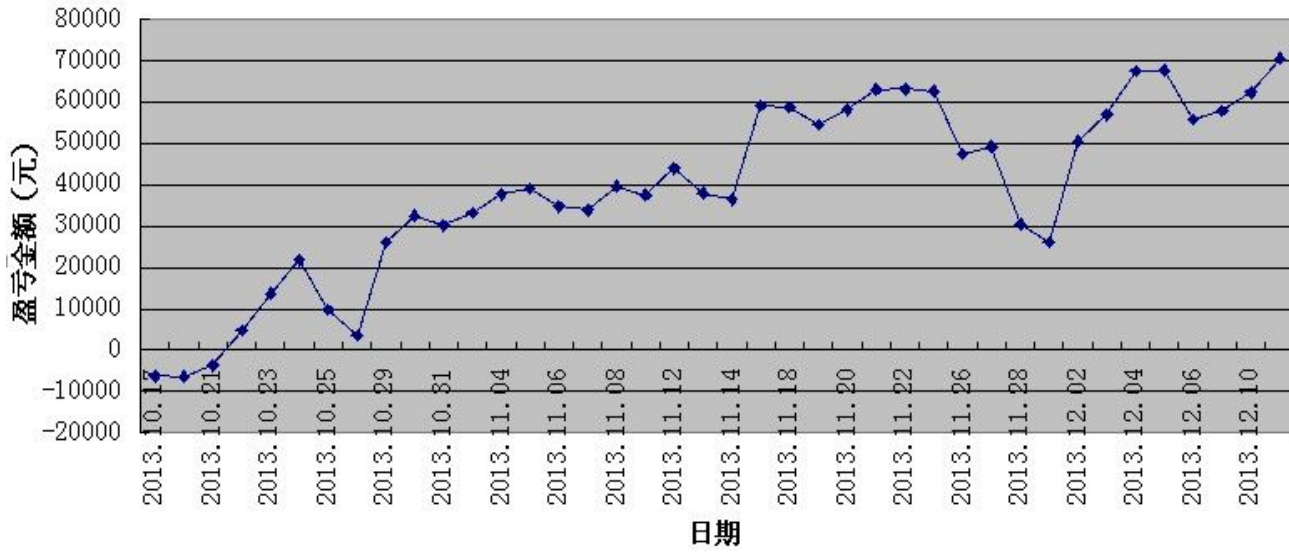

初始资金 100 万, 起始日期: 2010年4月16日 截止 2013年10月15日, 总盈利: 3735215.8
总权益: 4735215.8元。

模型历史收益率曲线

交易盈亏曲线图

一 今日模型交易情况:

交易信号图:

三分钟策略

五分钟策略

二 今日成交情况:

三 今日盈亏情况:

三分钟策略 平仓盈亏 15180 持仓盈亏 +420

五分钟策略 平仓盈亏 -5040

今日持仓情况:

三分钟策略 股指 IF1312 多单 1手 成本 2422.0

五分钟策略 日内策略 无持仓

累计盈亏图示

免责声明