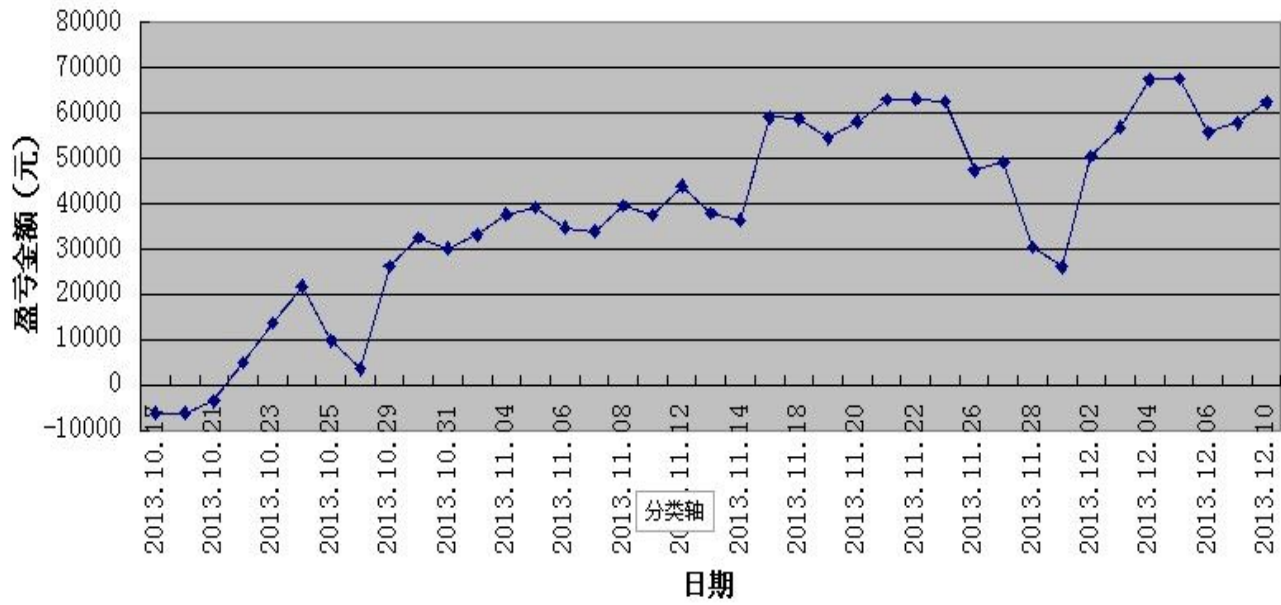

初始资金 100 万, 起始日期: 2010年4月16日 截止 2013年10月15日, 总盈利: 3735215.8
总权益: 4735215.8元。

模型历史收益率曲线

交易盈亏曲线图

一 今日模型交易情况:

交易信号图:

三分钟策略

五分钟策略

二 今日成交情况:

三分钟策略 今日无成交信号

五分钟策略

股指 IF1312	09点30分	卖出开仓	1手	价位 2474.2
股指 IF1312	10点50分	买入平仓	1手	价位 2465.2
股指 IF1312	13点05分	卖出开仓	1手	价位 2472.8
股指 IF1312	14点55分	买入平仓	1手	价位 2465.8

三 今日盈亏情况:

三分钟策略 平仓盈亏 0 持仓盈亏 +2460

五分钟策略 平仓盈亏 +4800

今日持仓情况:

三分钟策略 股指 IF1312 空单 1手 成本 2472.6

五分钟策略 日内策略 无持仓

累计盈亏图示

免责声明

本报告的信息来源于已公开的资料，我们力求但不保证这些信息的准确性、完整性或可靠性。报告内容仅供参考，报告中的信息或所表达观点不构成期货交易依据，新纪元期货有限公司不对因使用本报告的内容而引致的损失承担任何责任。投资者不应将本报告为作出投资决策的惟一参考因素，亦不应认为本报告可以取代自己的判断。在决定投资前，如有需要，投资者务必向咨询期货研究员并谨慎决策。