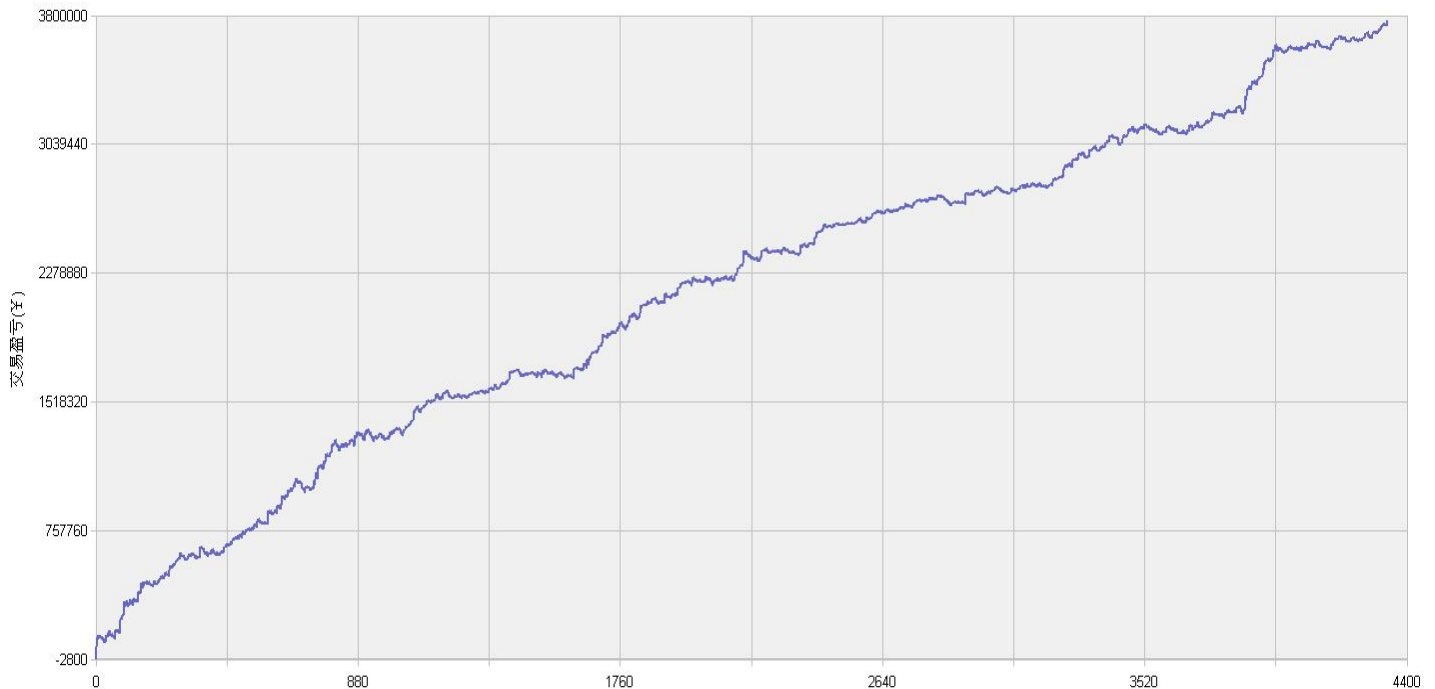

新纪元期指北斗系列程序化交易日报 2013年12月10日

模型品种：北斗系列程序化策略组合

“天璇” V3.0股指3分钟周期隔夜

“天权” V3.0股指5分钟周期日内

说明：

“北斗”程序化交易系列模型，取义于市场趋势波动所闪现出来的交易机会，在每日开盘瞬间或者日内趋势呈现时立即给出当日交易点位。适用于国内金融、商品期货交易，使用1分钟，3分钟，5分钟，15分钟，30分钟交易周期，本系统采取平仓反手交易和短时无仓并存的交易方式，适用于具有一定资金规模的中短线交易者。

153号新纪元期货大厦

模型名称: 北斗系列 “天璇” “天权” 股指程序化策略
模型分类: 3分钟周期隔夜 5分钟周期隔夜
目前版本: v3.0

历史测试效果 (交易开拓者):

初始资金: 100万 仓位: 固定开仓 两个策略各一手
测试时间: 2010/4/16-2013/10/14 手续费标准: 万分之1 滑点: 0.2点
期末权益: 4437888.8 交易次数: 4063 次
胜率: 48.98% 平均盈利/平均亏损: 5413/3394
盈亏比: 1.59 最大回撤: 3.2%

初始资金 100 万, 起始日期: 2010年4月16日 截止 2013年10月15日, 总盈利: 3735215.8
总权益: 4735215.8元。

模型历史收益率曲线

交易盈亏曲线图

一 今日模型交易情况:

交易信号图:

三分钟策略

五分钟策略

二 今日成交情况: