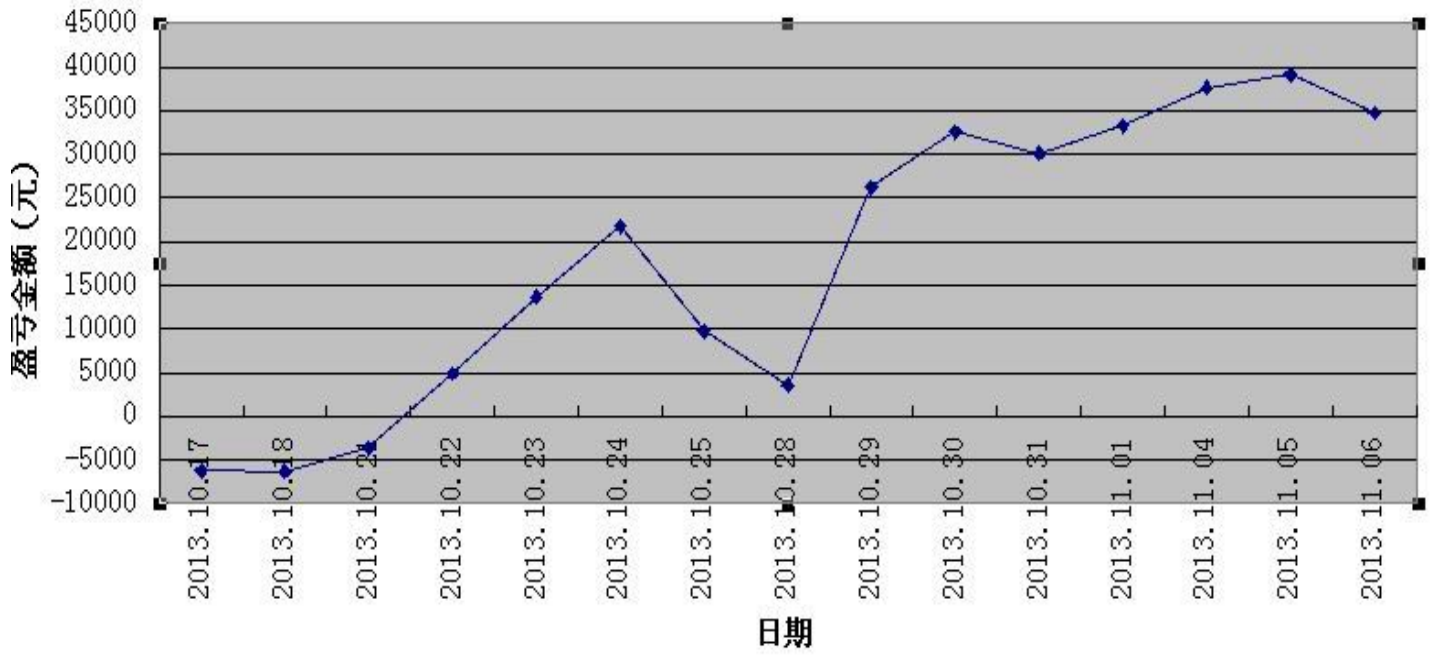

## 三 今日盈亏情况:

三分钟策略 平仓盈亏 -2160 持仓盈亏 0

五分钟策略 平仓盈亏 0

合计 -2160

今日持仓情况:

三分钟策略 今日无持仓

五分钟策略 日内策略 无持仓

累计盈亏图示