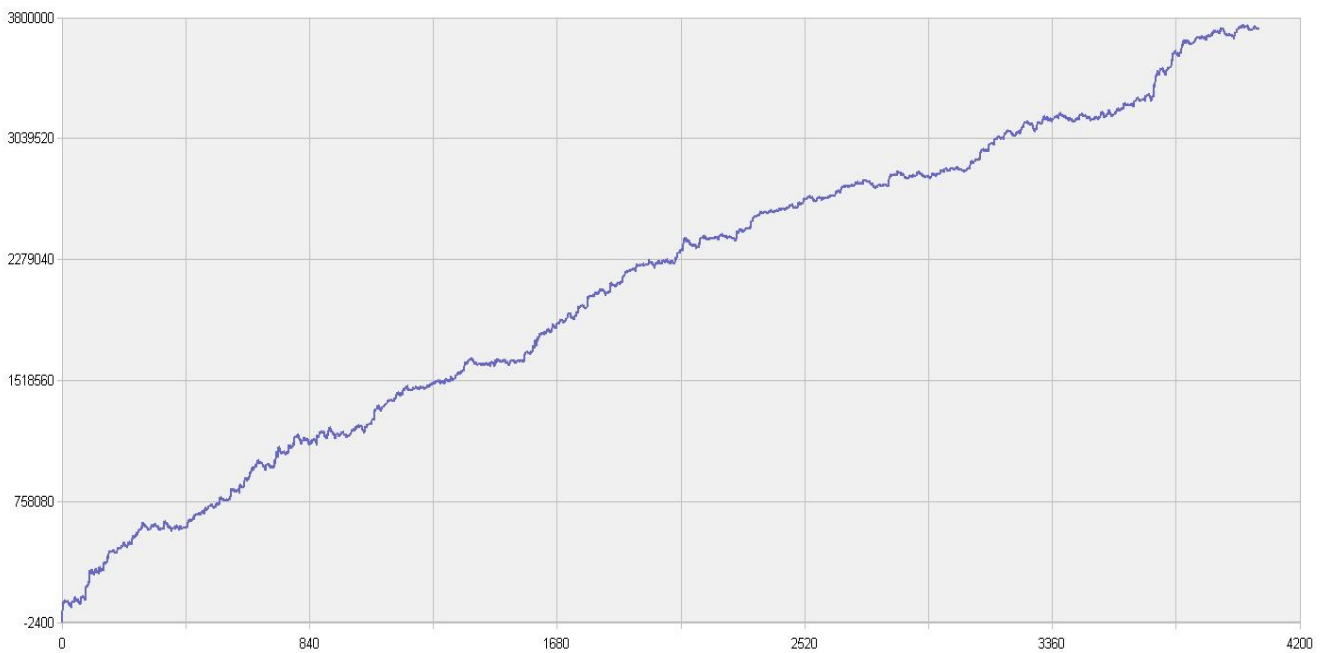

## 新纪元期指北斗系列程序化交易日报 2013年11月06日

模型品种：北斗系列程序化策略组合

“天璇” V3.0股指3分钟周期隔夜

“天权” V3.0股指5分钟周期日内

说明：

“北斗”程序化交易系列模型，取义于市场趋势波动所闪现出来的交易机会，在每日开盘瞬间或者日内趋势呈现时立即给出当日交易点位。适用于国内金融、商品期货交易，使用1分钟，3分钟，5分钟，15分钟，30分钟交易周期，本系统采取平仓反手交易和短时无仓并存的交易方式，适用于具有一定资金规模的中短线交易者。

### 历史测试效果 (交易开拓者):

初始资金: 100万仓位: 固定开仓 两个策略各一手  
测试时间: 2010/4/16-2013/10/14 手续费标准: 万分之1 滑点: 0.2点  
期末权益: 4437888.8 交易次数: 4063 次  
胜率: 48.98% 平均盈利/平均亏损: 5413/3394  
盈亏比: 1.59 最大回撤: 3.2%

初始资金 100 万, 起始日期: 2010年4月16日 截止 2013年10月15日, 总盈利: 3735215.8  
总权益: 4735215.8元。

### 模型历史收益率曲线

一 今日模型交易情况:

交易信号图:  
三分钟策略

五分钟策略