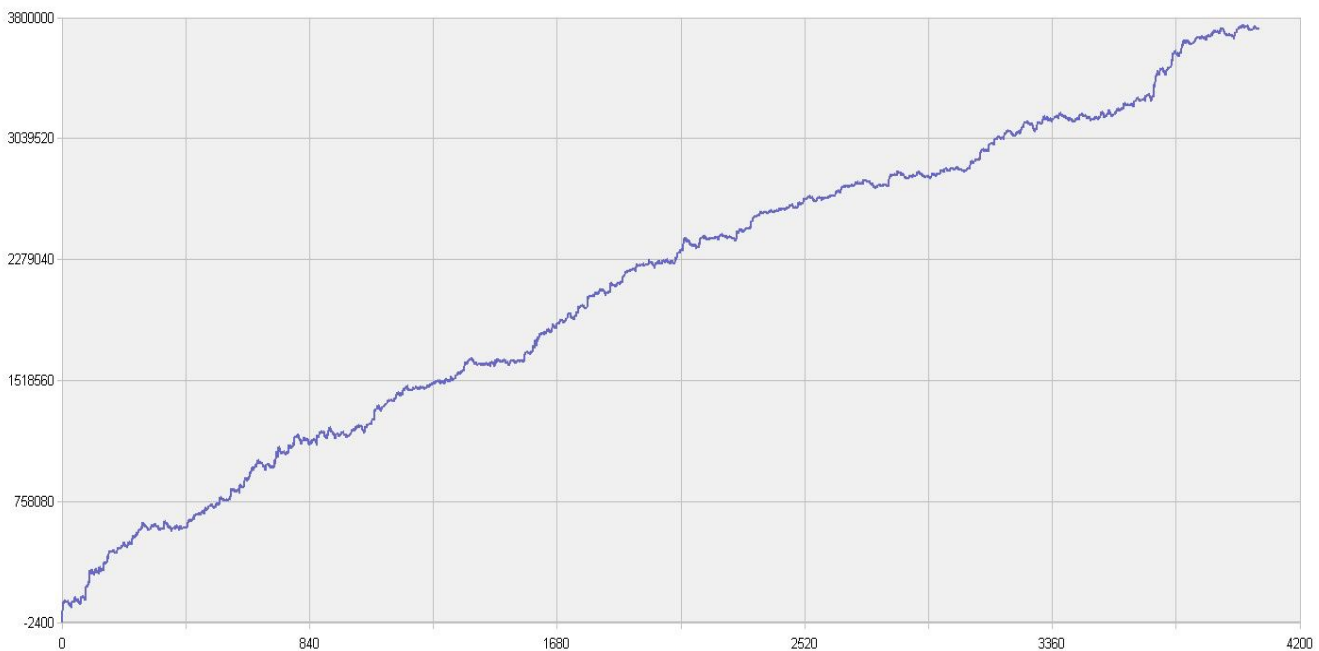

## 新纪元期指北斗系列程序化交易日报 2013年11月05日

模型品种：北斗系列程序化策略组合

“天璇” V3.0股指3分钟周期隔夜

“天权” V3.0股指5分钟周期日内

说明：

“北斗”程序化交易系列模型，取义于市场趋势波动所闪现出来的交易机会，在每日开盘瞬间或者日内趋势呈现时立即给出当日交易点位。适用于国内金融、商品期货交易，使用1分钟，3分钟，5分钟，15分钟，30分钟交易周期，本系统采取平仓反手交易和短时无仓并存的交易方式，适用于具有一定资金规模的中短线交易者。

153号新纪元期货大厦

模型名称: 北斗系列 “天璇” “天权” 股指程序化策略  
模型分类: 3分钟周期隔夜 5分钟周期隔夜  
目前版本: v3.0

### 历史测试效果 (交易开拓者):

初始资金: 100万仓位: 固定开仓 两个策略各一手  
测试时间: 2010/4/16-2013/10/14 手续费标准: 万分之1 滑点: 0.2点  
期末权益: 4437888.8 交易次数: 4063 次  
胜率: 48.98% 平均盈利/平均亏损: 5413/3394  
盈亏比: 1.59 最大回撤: 3.2%

初始资金 100 万, 起始日期: 2010年4月16日 截止 2013年10月15日, 总盈利: 3735215.8  
总权益: 4735215.8元。

### 模型历史收益率曲线

一 今日模型交易情况:

交易信号图:  
三分钟策略

五分钟策略