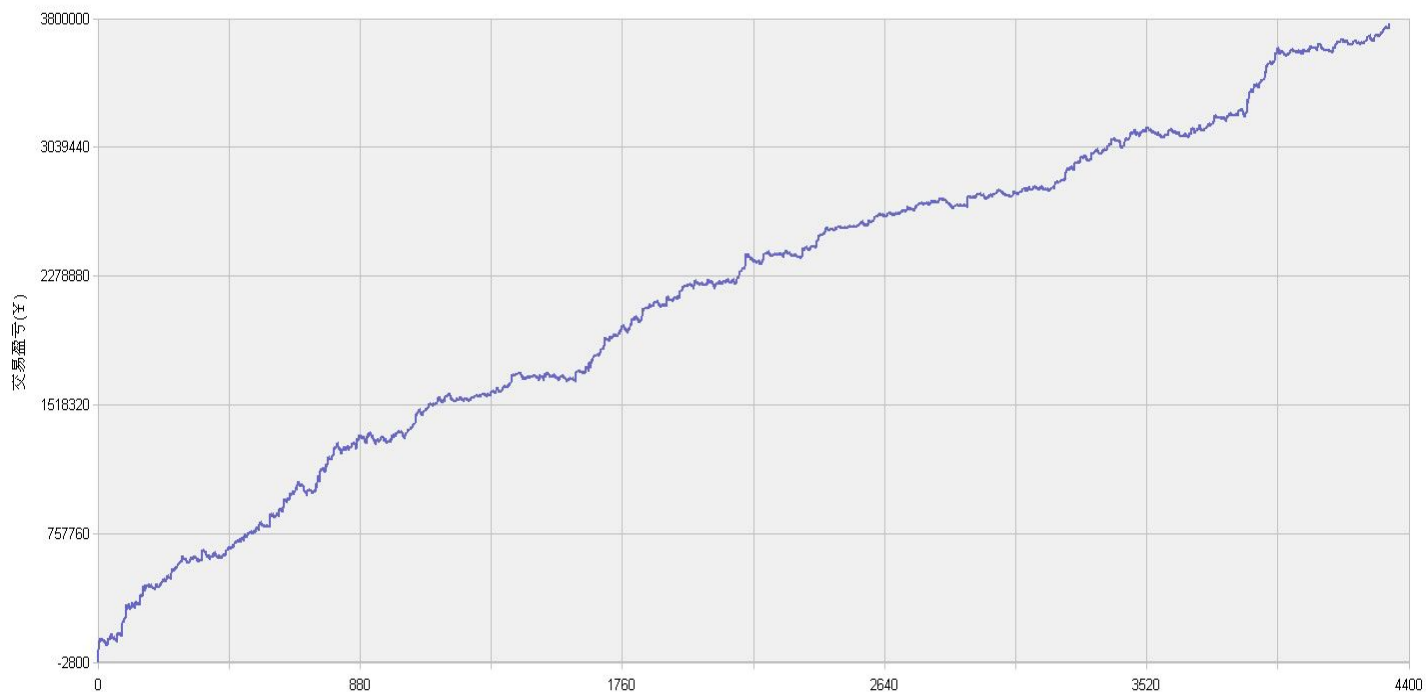

新纪元期指北斗系列程序化交易日报 2013年11月27日

模型品种：北斗系列程序化策略组合

“天璇” V3.0股指3分钟周期隔夜

“天权” V3.0股指5分钟周期日内

说明：

“北斗”程序化交易系列模型，取义于市场趋势波动所闪现出来的交易机会，在每日开盘瞬间或者日内趋势呈现时立即给出当日交易点位。适用于国内金融、商品期货交易，使用1分钟，3分钟，5分钟，15分钟，30分钟交易周期，本系统采取平仓反手交易和短时无仓并存的交易方式，适用于具有一定资金规模的中短线交易者。

153号新纪元期货大厦

模型名称: 北斗系列 “天璇” “天权” 股指程序化策略
模型分类: 3分钟周期隔夜 5分钟周期隔夜
目前版本: v3.0

历史测试效果 (交易开拓者):

初始资金: 100万仓位: 固定开仓 两个策略各一手
测试时间: 2010/4/16-2013/10/14 手续费标准: 万分之1 滑点: 0.2点
期末权益: 4437888.8 交易次数: 4063 次
胜率: 48.98% 平均盈利/平均亏损: 5413/3394
盈亏比: 1.59 最大回撤: 3.2%

初始资金 100 万, 起始日期: 2010年4月16日 截止 2013年10月15日, 总盈利: 3735215.8
总权益: 4735215.8元。

模型历史收益率曲线

交易盈亏曲线图

一 今日模型交易情况:

交易信号图:

三分钟策略

五分钟策略

二 今日成交情况: