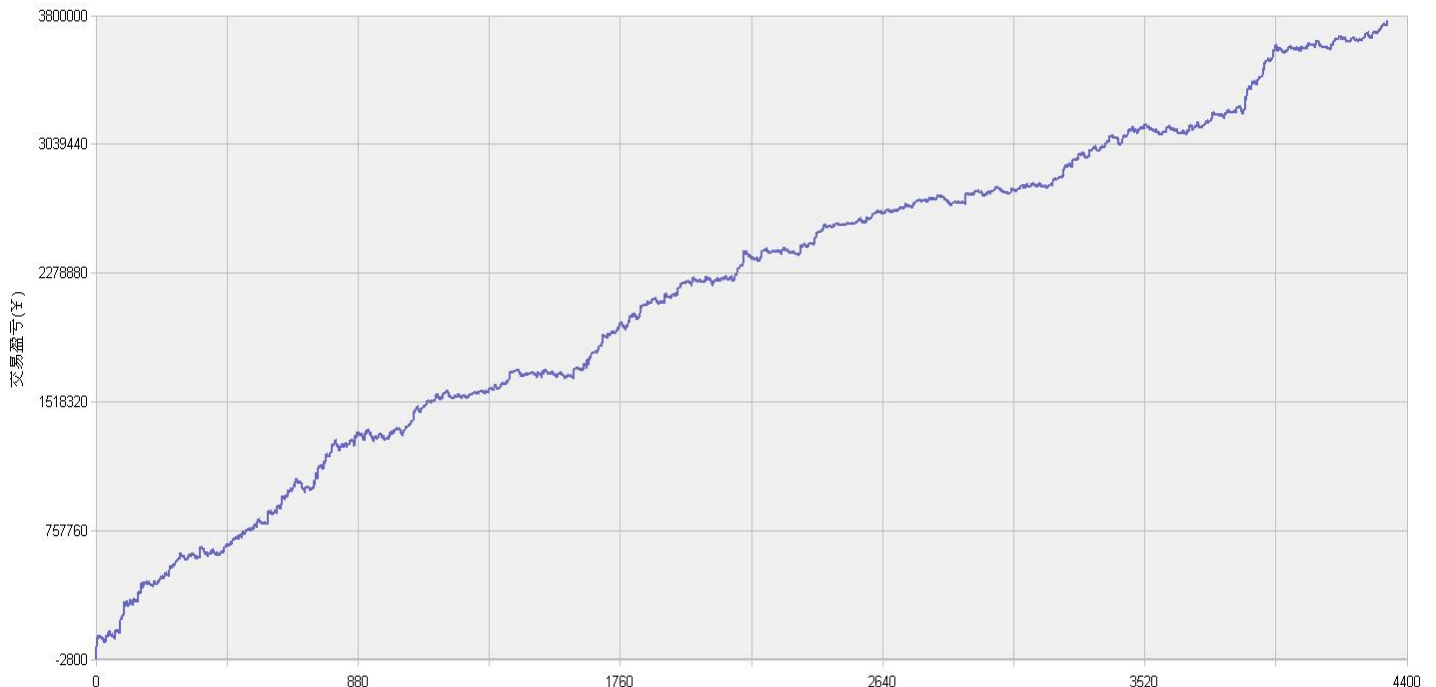

新纪元期指北斗系列程序化交易日报 2013年11月25日

模型品种：北斗系列程序化策略组合

“天璇” V3.0股指3分钟周期隔夜

“天权” V3.0股指5分钟周期日内

说明：

“北斗”程序化交易系列模型，取义于市场趋势波动所闪现出来的交易机会，在每日开盘瞬间或者日内趋势呈现时立即给出当日交易点位。适用于国内金融、商品期货交易，使用1分钟，3分钟，5分钟，15分钟，30分钟交易周期，本系统采取平仓反手交易和短时无仓并存的交易方式，适用于具有一定资金规模的中短线交易者。

153号新纪元期货大厦

模型名称: 北斗系列 “天璇” “天权” 股指程序化策略
模型分类: 3分钟周期隔夜 5分钟周期隔夜
目前版本: v3.0

历史测试效果 (交易开拓者):

初始资金: 100万 仓位: 固定开仓 两个策略各一手
测试时间: 2010/4/16-2013/10/14 手续费标准: 万分之1 滑点: 0.2点
期末权益: 4437888.8 交易次数: 4063 次
胜率: 48.98% 平均盈利/平均亏损: 5413/3394
盈亏比: 1.59 最大回撤: 3.2%

初始资金 100 万, 起始日期: 2010年4月16日 截止 2013年10月15日, 总盈利: 3735215.8
总权益: 4735215.8元。

模型历史收益率曲线

交易盈亏曲线图

一 今日模型交易情况:

交易信号图:

三分钟策略

五分钟策略

二 今日成交情况: