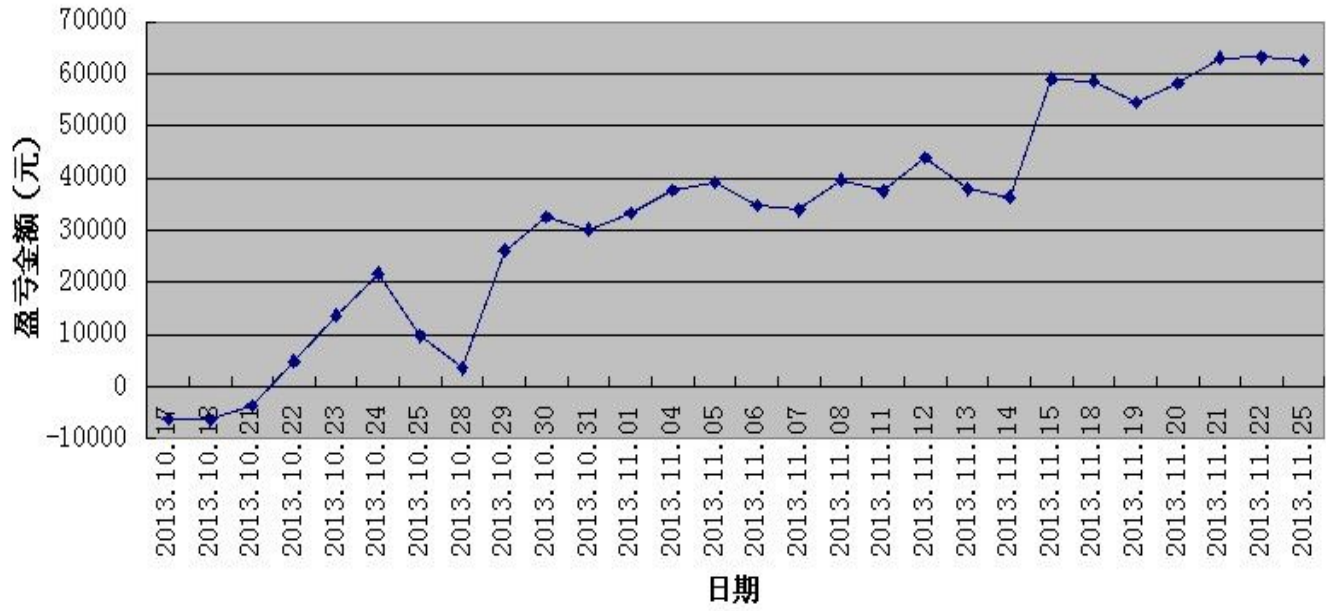

初始资金 100 万, 起始日期: 2010年4月16日 截止 2013年10月15日, 总盈利: 3735215.8
总权益: 4735215.8元。

模型历史收益率曲线

交易盈亏曲线图

一 今日模型交易情况:

交易信号图:

三分钟策略

五分钟策略

二 今日成交情况:

三 今日盈亏情况:

三分钟策略 平仓盈亏 -5760 持仓盈亏 +1200

五分钟策略 平仓盈亏 +3960

今日持仓情况:

三分钟策略 股指 IF1312 空单 1 手 价位 2395.4

五分钟策略 日内策略 无持仓

累计盈亏图示

免责声明