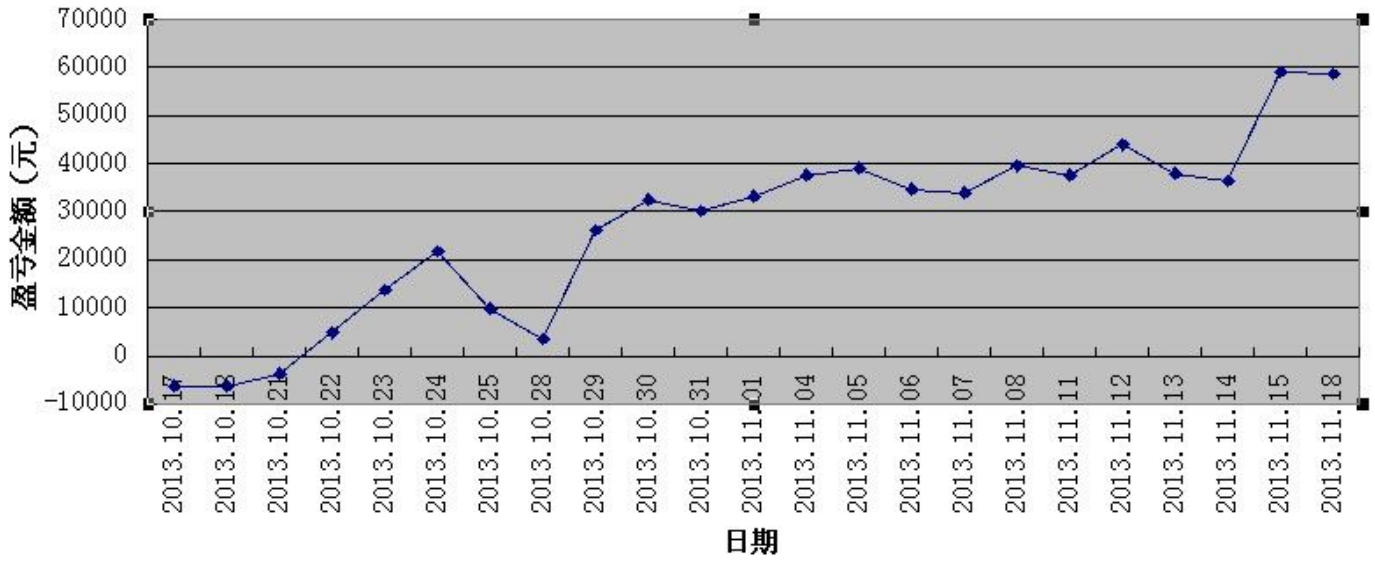

## 三 今日盈亏情况:

三分钟策略      平仓盈亏 -3180    持仓盈亏 +10860

五分钟策略      平仓盈亏 -8040

今日持仓情况:    股指 IF1312    多单一手    成本    2380.6

三分钟策略

五分钟策略      日内策略 无持仓

累计盈亏图示