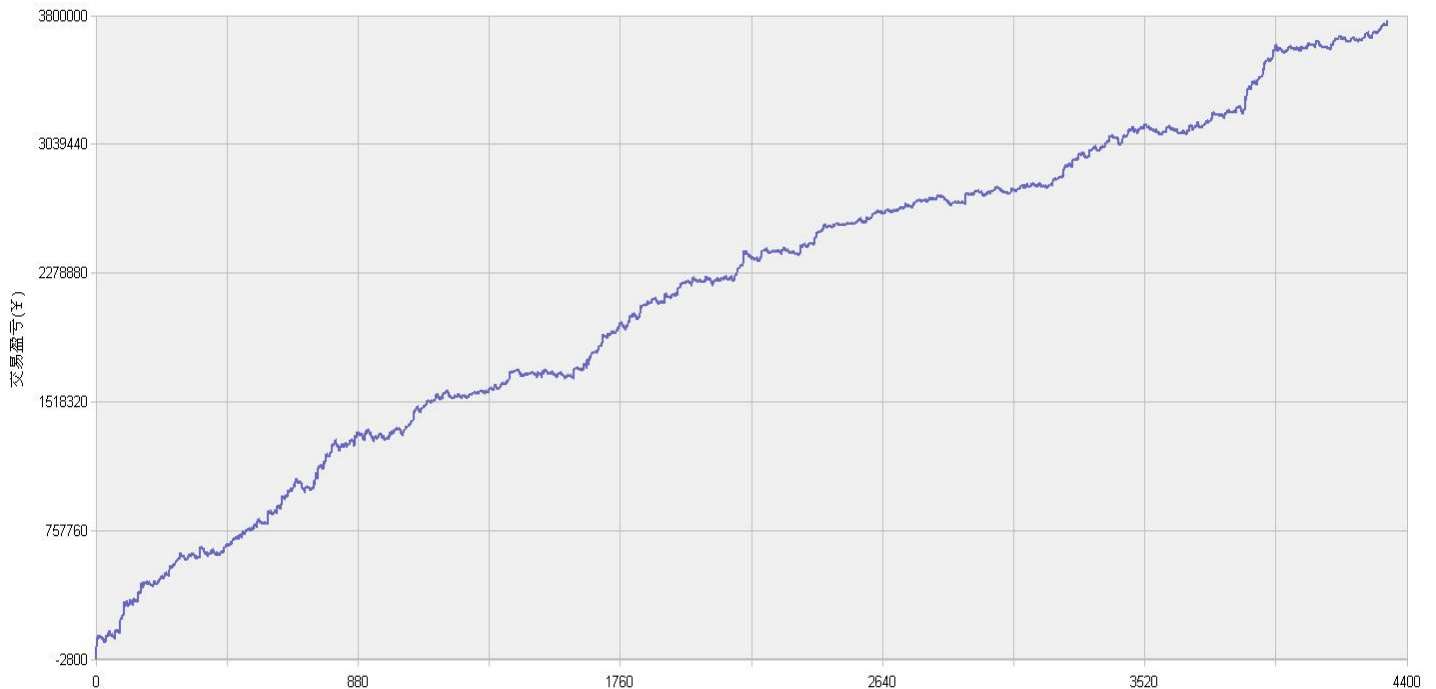

## 新纪元期指北斗系列程序化交易日报 2013年11月18日

模型品种：北斗系列程序化策略组合

“天璇” V3.0股指3分钟周期隔夜

“天权” V3.0股指5分钟周期日内

说明：

“北斗”程序化交易系列模型，取义于市场趋势波动所闪现出来的交易机会，在每日开盘瞬间或者日内趋势呈现时立即给出当日交易点位。适用于国内金融、商品期货交易，使用1分钟，3分钟，5分钟，15分钟，30分钟交易周期，本系统采取平仓反手交易和短时无仓并存的交易方式，适用于具有一定资金规模的中短线交易者。

153号新纪元期货大厦

模型名称: 北斗系列 “天璇” “天权” 股指程序化策略  
模型分类: 3分钟周期隔夜 5分钟周期隔夜  
目前版本: v3.0

### 历史测试效果 (交易开拓者):

初始资金: 100万 仓位: 固定开仓 两个策略各一手  
测试时间: 2010/4/16-2013/10/14 手续费标准: 万分之1 滑点: 0.2点  
期末权益: 4437888.8 交易次数: 4063 次  
胜率: 48.98% 平均盈利/平均亏损: 5413/3394  
盈亏比: 1.59 最大回撤: 3.2%

初始资金 100 万, 起始日期: 2010年4月16日 截止 2013年10月15日, 总盈利: 3735215.8  
总权益: 4735215.8元。

### 模型历史收益率曲线

交易盈亏曲线图

一 今日模型交易情况:

交易信号图:

三分钟策略

五分钟策略