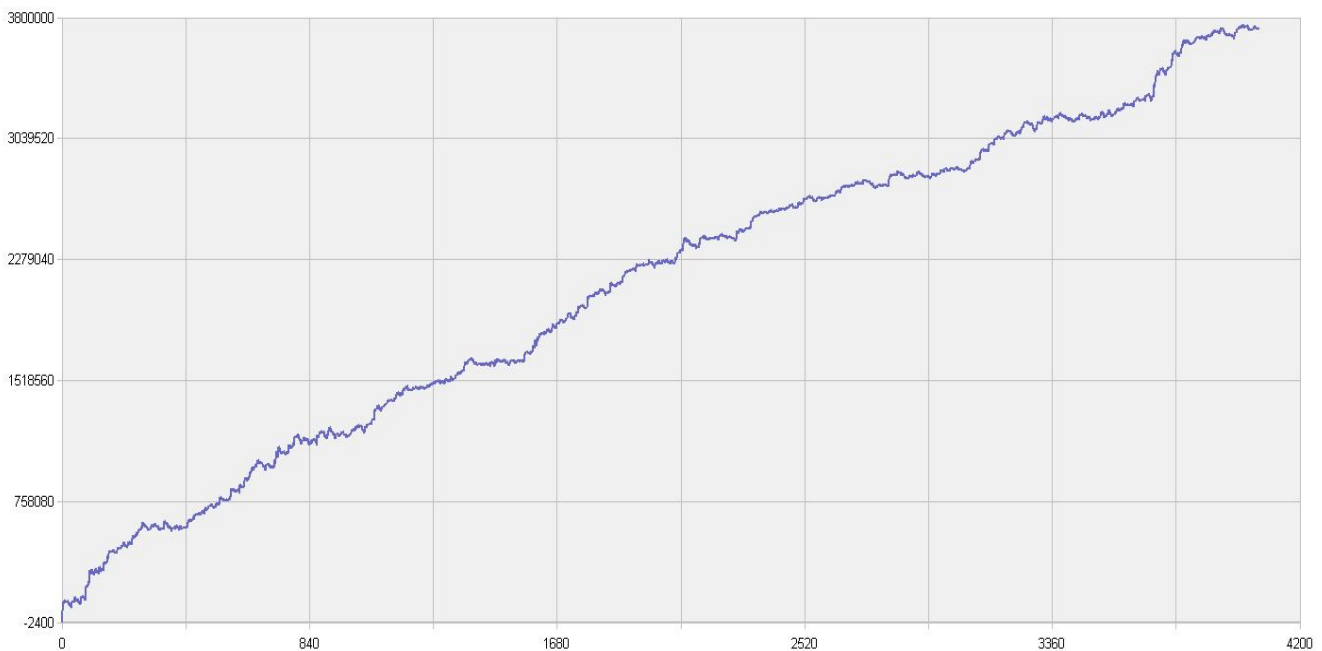

新纪元期指北斗系列程序化交易日报 2013年11月11日

模型品种：北斗系列程序化策略组合

“天璇” V3.0股指3分钟周期隔夜

“天权” V3.0股指5分钟周期日内

说明：

“北斗”程序化交易系列模型，取义于市场趋势波动所闪现出来的交易机会，在每日开盘瞬间或者日内趋势呈现时立即给出当日交易点位。适用于国内金融、商品期货交易，使用1分钟，3分钟，5分钟，15分钟，30分钟交易周期，本系统采取平仓反手交易和短时无仓并存的交易方式，适用于具有一定资金规模的中短线交易者。

153号新纪元期货大厦

模型名称: 北斗系列 “天璇” “天权” 股指程序化策略
模型分类: 3分钟周期隔夜 5分钟周期隔夜
目前版本: v3.0

历史测试效果 (交易开拓者):

初始资金: 100万仓位: 固定开仓 两个策略各一手
测试时间: 2010/4/16-2013/10/14 手续费标准: 万分之1 滑点: 0.2点
期末权益: 4437888.8 交易次数: 4063 次
胜率: 48.98% 平均盈利/平均亏损: 5413/3394
盈亏比: 1.59 最大回撤: 3.2%

初始资金 100 万, 起始日期: 2010年4月16日 截止 2013年10月15日, 总盈利: 3735215.8
总权益: 4735215.8元。

模型历史收益率曲线

一 今日模型交易情况:

交易信号图:

三分钟策略

五分钟策略

二 今日成交情况:

三分钟策略	股指 IF1311	10点18分	买入平仓	1手	价位 2309.8
	股指 IF1311	10点18分	买入开仓	1手	价位 2309.8