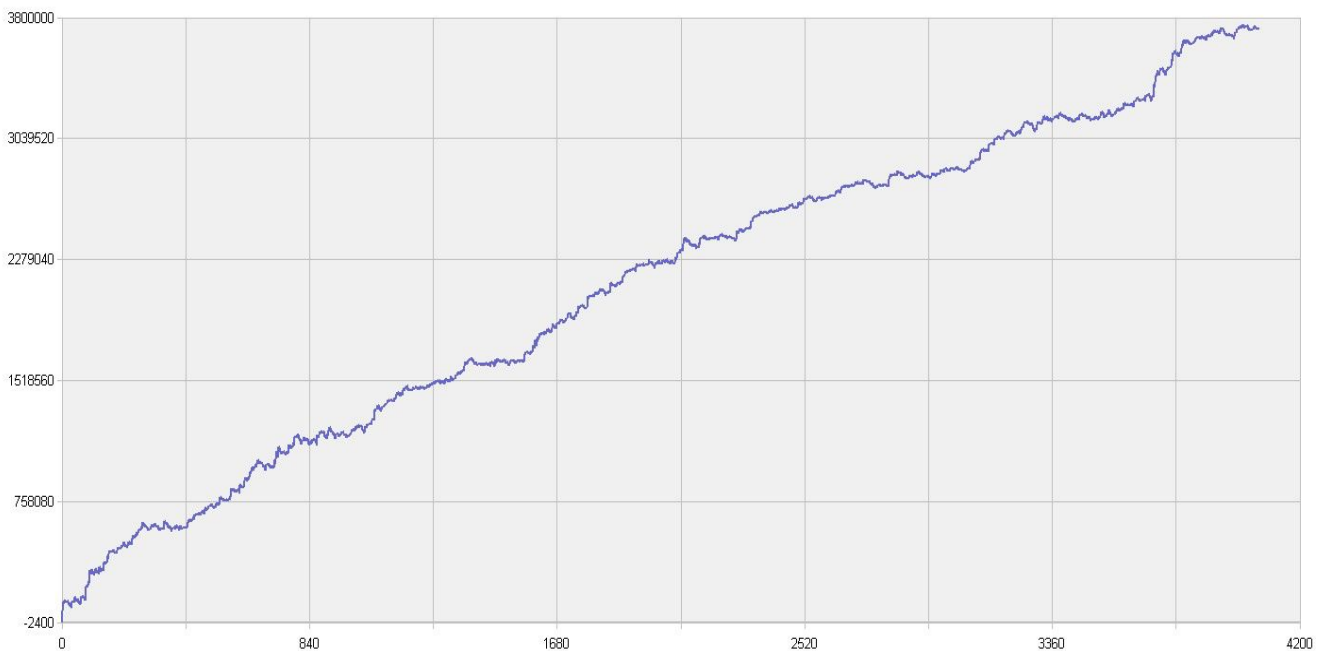

## 新纪元期指北斗系列程序化交易日报 2013年11月01日

模型品种：北斗系列程序化策略组合

“天璇” V3.0股指3分钟周期隔夜

“天权” V3.0股指5分钟周期日内

说明：

“北斗”程序化交易系列模型，取义于市场趋势波动所闪现出来的交易机会，在每日开盘瞬间或者日内趋势呈现时立即给出当日交易点位。适用于国内金融、商品期货交易，使用1分钟，3分钟，5分钟，15分钟，30分钟交易周期，本系统采取平仓反手交易和短时无仓并存的交易方式，适用于具有一定资金规模的中短线交易者。

### 历史测试效果 (交易开拓者):

初始资金: 100万仓位: 固定开仓 两个策略各一手  
测试时间: 2010/4/16-2013/10/14 手续费标准: 万分之1 滑点: 0.2点  
期末权益: 4437888.8 交易次数: 4063 次  
胜率: 48.98% 平均盈利/平均亏损: 5413/3394  
盈亏比: 1.59 最大回撤: 3.2%

初始资金 100 万, 起始日期: 2010年4月16日 截止 2013年10月15日, 总盈利: 3735215.8  
总权益: 4735215.8元。

### 模型历史收益率曲线

一 今日模型交易情况:

交易信号图:  
三分钟策略

五分钟策略