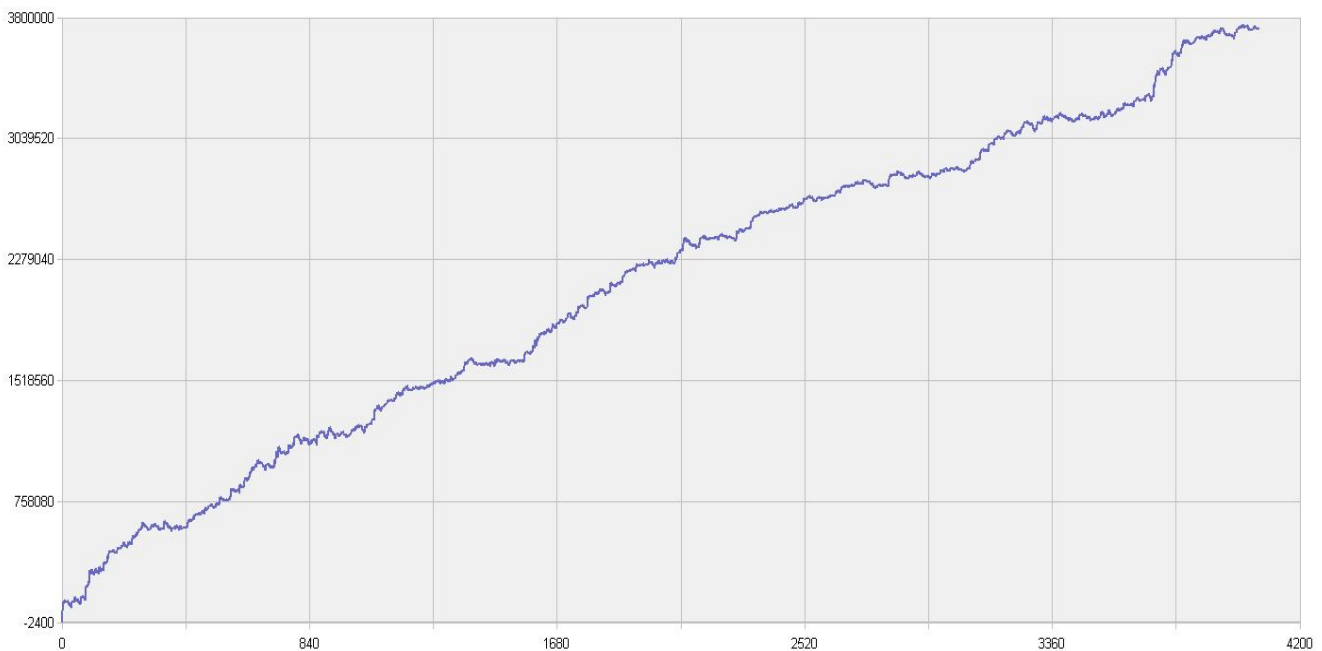

## 新纪元期指北斗系列程序化交易日报 2013年10月25日

模型品种：北斗系列程序化策略组合

“天璇” V3.0股指3分钟周期隔夜

“天权” V3.0股指5分钟周期日内

说明：

“北斗”程序化交易系列模型，取义于市场趋势波动所闪现出来的交易机会，在每日开盘瞬间或者日内趋势呈现时立即给出当日交易点位。适用于国内金融、商品期货交易，使用1分钟，3分钟，5分钟，15分钟，30分钟交易周期，本系统采取平仓反手交易和短时无仓并存的交易方式，适用于具有一定资金规模的中短线交易者。

153号新纪元期货大厦

模型名称: 北斗系列 “天璇” “天权” 股指程序化策略  
模型分类: 3分钟周期隔夜 5分钟周期隔夜  
目前版本: v3.0

### 历史测试效果 (交易开拓者):

初始资金: 100万仓位: 固定开仓 两个策略各一手  
测试时间: 2010/4/16-2013/10/14 手续费标准: 万分之1 滑点: 0.2点  
期末权益: 4437888.8 交易次数: 4063 次  
胜率: 48.98% 平均盈利/平均亏损: 5413/3394  
盈亏比: 1.59 最大回撤: 3.2%

初始资金 100 万, 起始日期: 2010年4月16日 截止 2013年10月15日, 总盈利: 3735215.8  
总权益: 4735215.8元。

### 模型历史收益率曲线

今日模型交易情况:

交易信号图:  
三分钟策略

五分钟策略

今日成交情况:

三分钟策略	股指 IF1311	11点12分	买入平仓	1手	价位 2391.4
	股指 IF1311	11点12分	卖出开仓	1手	价位 2391.4
	股指 IF1311	14点30分	买入平仓	1手	价位 2350.0
	股指 IF1311	14点30分	卖出开仓	1手	价位 2350.0
	股指 IF1311	14点45分	买入平仓	1手	价位 2358.8
	股指 IF1311	14点45分	卖出开仓	1手	价位 2353.8
五分钟策略	股指 IF1311	11点00分	买入开仓	1手	价位 2387.2
	股指 IF1311	13点00分	卖出平仓	1手	价位 2378.2