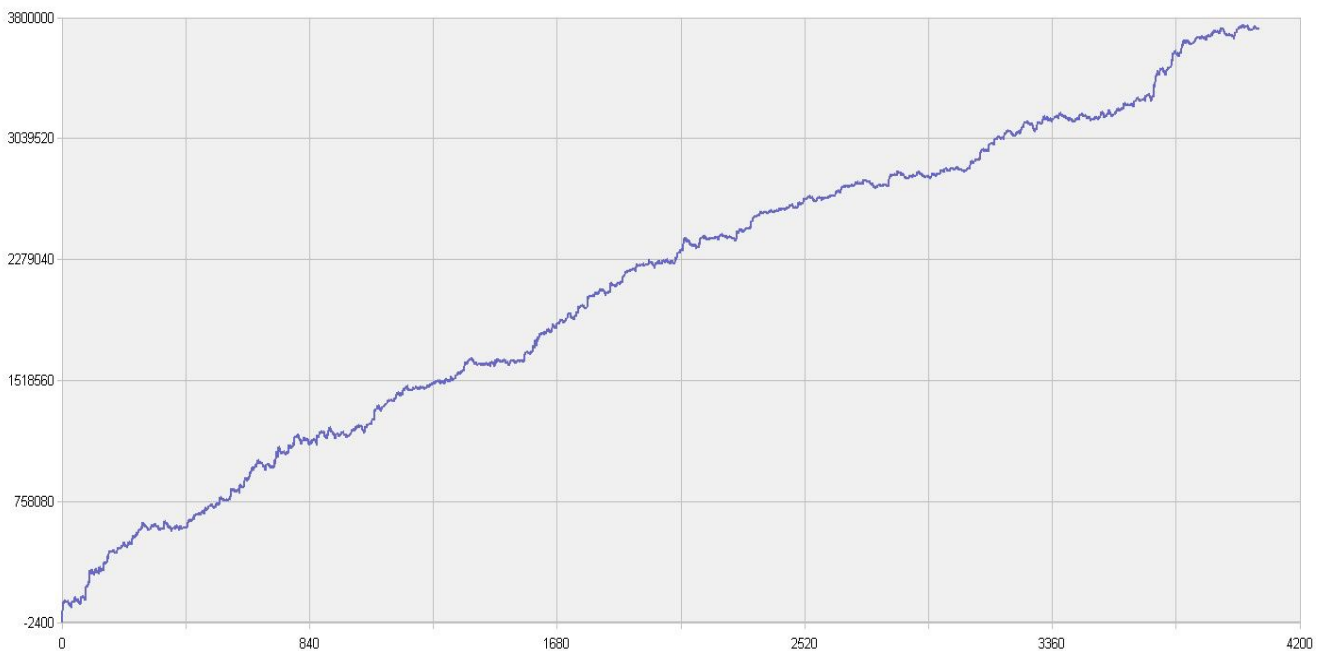

新纪元期指北斗系列程序化交易日报 2013年10月21日

模型品种：北斗系列程序化策略组合

“天璇” V3.0股指3分钟周期隔夜

“天权” V3.0股指5分钟周期日内

说明：

“北斗”程序化交易系列模型，取义于市场趋势波动所闪现出来的交易机会，在每日开盘瞬间或者日内趋势呈现时立即给出当日交易点位。适用于国内金融、商品期货交易，使用1分钟，3分钟，5分钟，15分钟，30分钟交易周期，本系统采取平仓反手交易和短时无仓并存的交易方式，适用于具有一定资金规模的中短线交易者。

153号新纪元期货大厦

模型名称: 北斗系列 “天璇” “天权” 股指程序化策略
模型分类: 3分钟周期隔夜 5分钟周期隔夜
目前版本: v3.0

历史测试效果 (交易开拓者):

初始资金: 100万仓位: 固定开仓 两个策略各一手
测试时间: 2010/4/16-2013/10/14 手续费标准: 万分之1 滑点: 0.2点
期末权益: 4437888.8 交易次数: 4063 次
胜率: 48.98% 平均盈利/平均亏损: 5413/3394
盈亏比: 1.59 最大回撤: 3.2%

初始资金 100 万, 起始日期: 2010年4月16日 截止 2013年10月15日, 总盈利: 3735215.8
总权益: 4735215.8元。

模型历史收益率曲线

今日模型交易情况:

交易信号图:
三分钟策略

五分钟策略

今日成交情况:

三分钟策略	股指 IF1310	11 点 03 分	买入开仓	1 手	价位 2432.8
五分钟策略	股指 IF1310	09 点 30 分	卖出开仓	1 手	价位 2424.8
	股指 IF1310	10 点 20 分	买入平仓	1 手	价位 2420.6
	股指 IF1310	11 点 00 分	卖出开仓	1 手	价位 2431.6
	股指 IF1310	11 点 25 分	买入平仓	1 手	价位 2447.6
	股指 IF1310	11 点 25 分	买入开仓	1 手	价位 2447.6
	股指 IF1310	15 点 05 分	卖出平仓	1 手	价位 2468.2