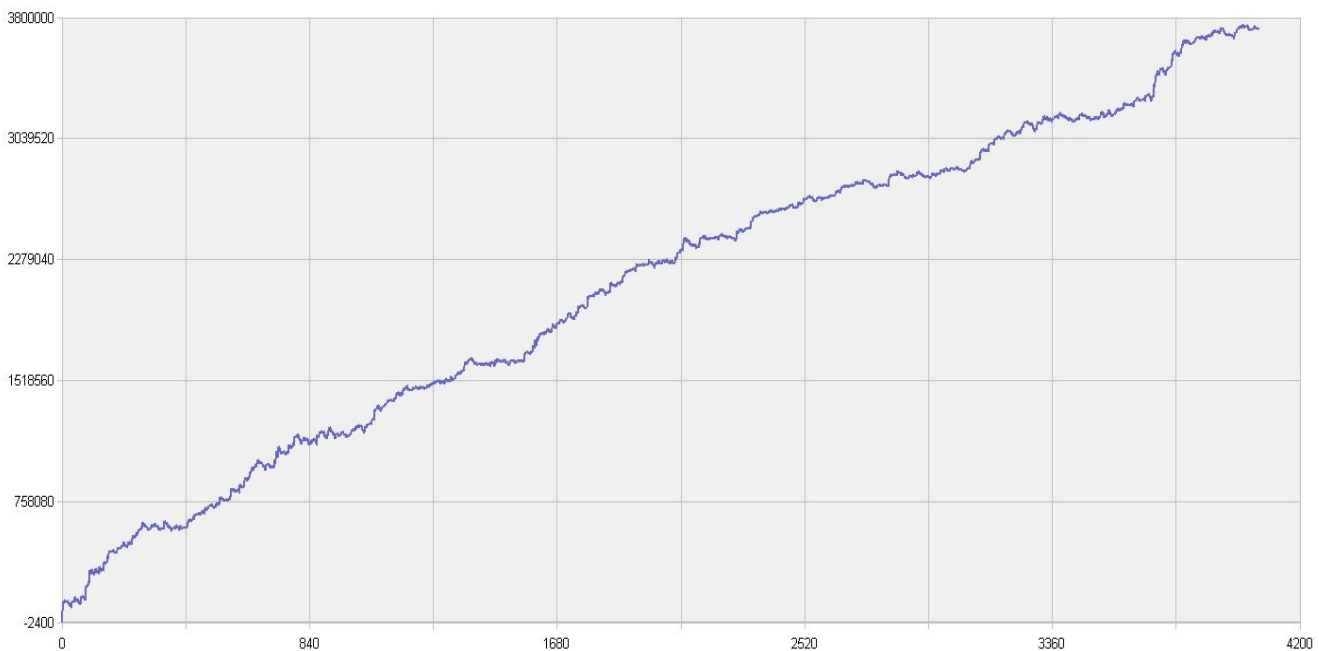

新纪元期指北斗系列程序化交易日报 2013年10月18日

模型品种：北斗系列程序化策略组合

“天璇” V3.0股指3分钟周期隔夜

“天权” V3.0股指5分钟周期日内

说明：

“北斗”程序化交易系列模型，取义于市场趋势波动所闪现出来的交易机会，在每日开盘瞬间或者日内趋势呈现时立即给出当日交易点位。适用于国内金融、商品期货交易，使用1分钟，3分钟，5分钟，15分钟，30分钟交易周期，本系统采取平仓反手交易和短时无仓并存的交易方式，适用于具有一定资金规模的中短线交易者。

153号新纪元期货大厦

模型名称: 北斗系列 “天璇” “天权” 股指程序化策略
模型分类: 3分钟周期隔夜 5分钟周期隔夜
目前版本: v3.0

历史测试效果 (交易开拓者):

初始资金: 100万仓位: 固定开仓 两个策略各一手
测试时间: 2010/4/16-2013/10/14 手续费标准: 万分之1 滑点: 0.2点
期末权益: 4437888.8 交易次数: 4063 次
胜率: 48.98% 平均盈利/平均亏损: 5413/3394
盈亏比: 1.59 最大回撤: 3.2%

初始资金 100 万, 起始日期: 2010年4月16日 截止 2013年10月15日, 总盈利: 3735215.8
总权益: 4735215.8元。

模型历史收益率曲线

今日模型交易情况:

交易信号图:
三分钟策略

五分钟策略

今日成交情况:

三分钟策略	股指 IF1310	11 点 00 分	买入平仓	1 手	价位 2427.0
五分钟策略	股指 IF1310	09 点 45 分	卖出开仓	1 手	价位 2422.0
	股指 IF1310	10 点 45 分	买入平仓	1 手	价位 2420.8
	股指 IF1310	10 点 45 分	买入开仓	1 手	价位 2420.8
	股指 IF1310	14 点 00 分	卖出平仓	1 手	价位 2431.0