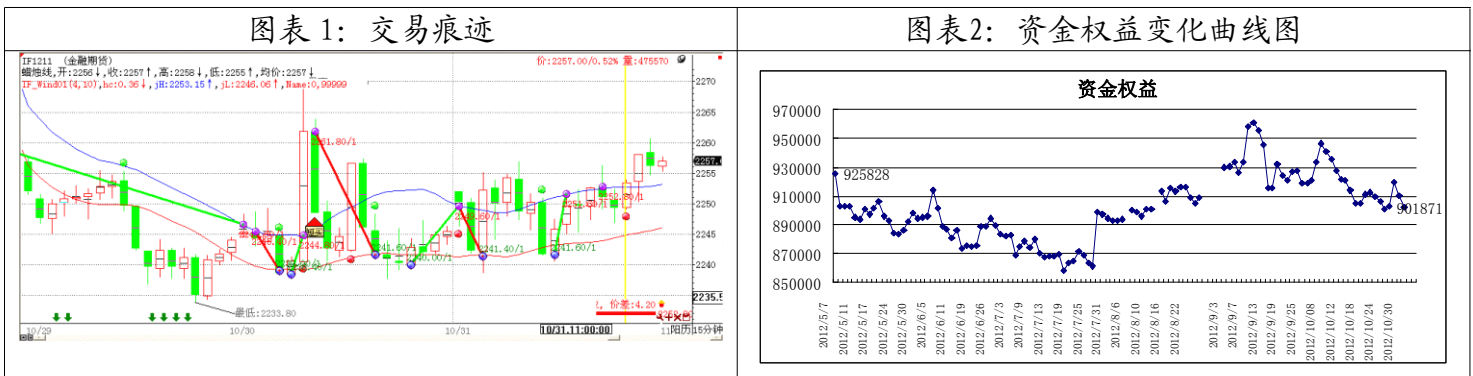

**欢迎投资者交流策略, 提出策略定制化要求**

模型名称: 追风壹号(股指)  
模型分类: 短线、趋势型  
目前版本: 1.1

产品说明:

本产品是追风系列策略模型之一, 可用于股指期货15分钟K线短线交易。

模型的设计理念是: 顺势而为, 抓取波段收益; 识别规避震荡行情, 减少交易次数, 减少盈利回撤幅度。本模型目前已在投资家、文华MyTrader2009、WH3及TB、金字塔多个平台上实现。

历史测试效果 (MyTrader2009):

初始资金: 100万 仓位: 固定开仓1手  
测试时间: 2010年6月7日-2012年4月16日 手续费标准: 万分之一 滑点: 1点 (300元)  
期末权益: 148.6万 (年化126%) 交易次数: 607  
胜率: 32.29% 每手平均盈亏: 800  
盈亏比: 2.93 最大连续亏损: -70471

模型运行收益率曲线

模型展示从2012年5月7日开始, 展示期初始权益925858;  
截至2012年10月31日, 资金权益901871元, 相对期初收益率-2.59%。

图表3: 交易情况

商品	价格	数量	买/卖	开/平	状态	委托时间	已成
IF1211	2252.8	1	买	开	完全成交	13:45:01 10/31	1
IF1211	2251.6	1	买	平	完全成交	13:14:04 10/31	1
IF1211	2241.6	1	卖	开	完全成交	11:15:01 10/31	1
IF1211	2241.4	1	卖	平	完全成交	09:45:06 10/31	1
IF1211	2249.6	1	买	开	完全成交	09:18:58 10/31	1
IF1211	2249.6	1	买	平	完全成交	09:18:57 10/31	1