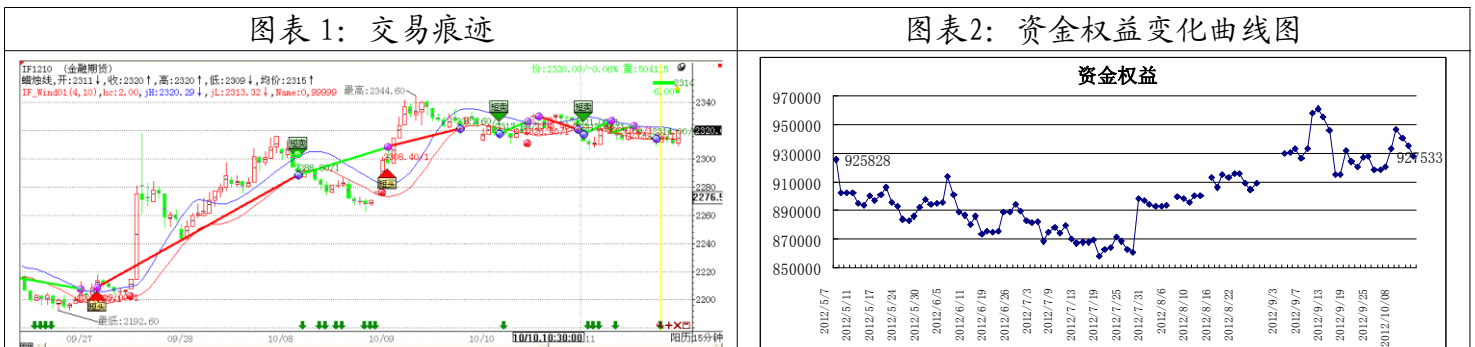

欢迎投资者交流策略, 提出策略定制化要求

模型名称: 追风壹号(股指)
模型分类: 短线、趋势型
目前版本: 1.1

产品说明:

本产品是追风系列策略模型之一, 可用于股指期货15分钟K线短线交易。

模型的设计理念是: 顺势而为, 抓取波段收益; 识别规避震荡行情, 减少交易次数, 减少盈利回撤幅度。本模型目前已在投资家、文华MyTrader2009、WH3及TB、金字塔多个平台上实现。

历史测试效果 (MyTrader2009):

初始资金: 100万 仓位: 固定开仓1手
测试时间: 2010年6月7日-2012年4月16日 手续费标准: 万分之一 滑点: 1点 (300元)
期末权益: 148.6万 (年化126%) 交易次数: 607
胜率: 32.29% 每手平均盈亏: 800
盈亏比: 2.93 最大连续亏损: -70471

模型运行收益率曲线

模型展示从2012年5月7日开始, 展示期初始权益925858;
截至2012年10月11日, 资金权益935050元, 相对期初收益率1.00%。

图表3: 交易情况

商品	价格	数量	买/卖	开/平	状态	委托时间	已成
IF1210	2314	1	卖	开	完全成交	14:00:13 10/11	1
IF1210	2323.6	1	买	平	完全成交	13:06:13 10/11	1
IF1210	2318.4	1	卖	开	完全成交	10:44:09 10/11	1
IF1210	2318.4	1	卖	平	完全成交	10:34:42 10/11	1
IF1210	2327	1	买	开	完全成交	10:30:10 10/11	1
IF1210	2327	1	买	平	完全成交	10:30:09 10/11	1
IF1210	2317.4	1	卖	开	完全成交	09:15:10 10/11	1