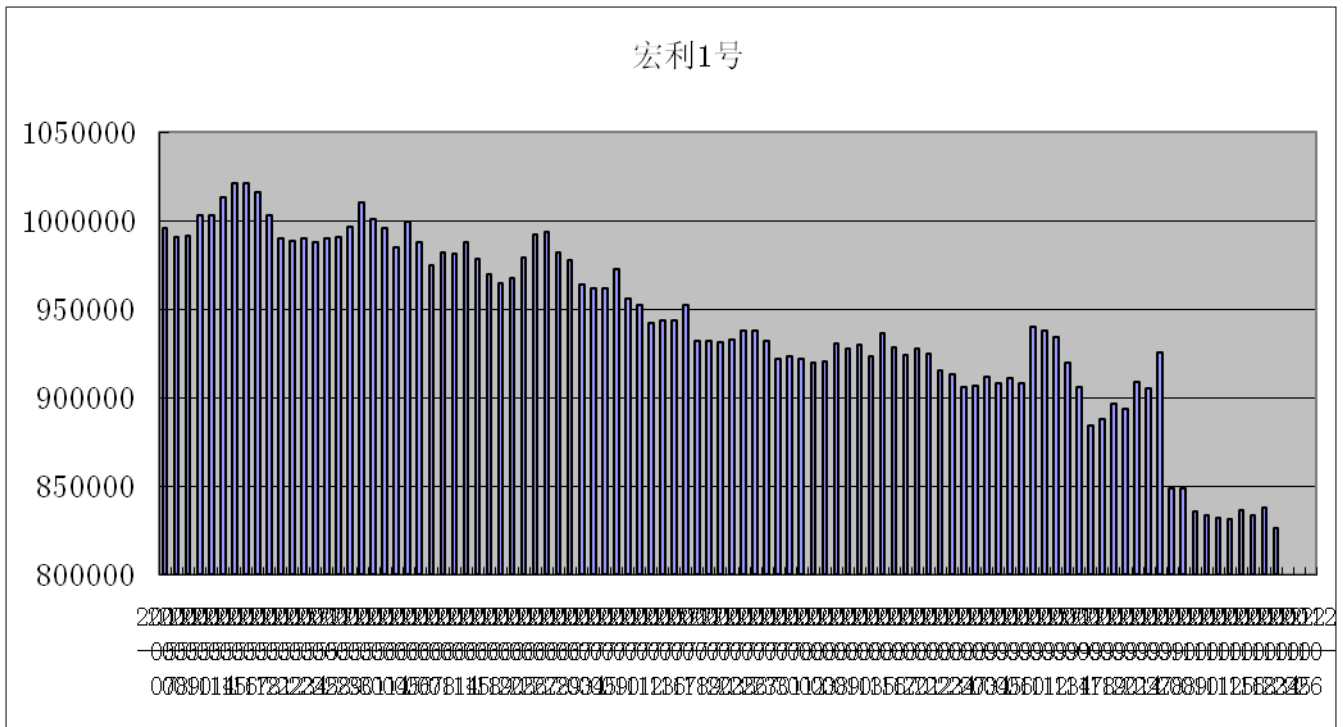

图表3: 资金权益变化曲线图 (平仓后)

图表4: 持仓情况

商品	数量	均价	可平	买/卖	盈亏	保证金
IF1211	1	2328	1	卖	1080	111745