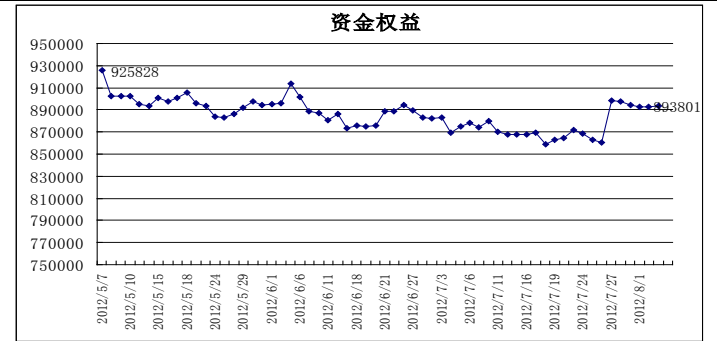

初始资金：100万仓位：固定开仓1手

测试时间：2010年6月7日-2012年4月16日 手续费标准：万分之一 滑点：1点（300元）

期末权益：148.6万(年化126%) 交易次数：607

胜率：32.29% 每手平均盈亏：800

盈亏比：2.93 最大连续亏损：-70471

模型运行收益率曲线

模型展示从2012年5月7日开始，展示期初初始权益925858；

截至2012年8月7日，资金权益899628元，相对期初收益率-2.83%。

图表1：交易痕迹

图表2：资金权益变化曲线图

图表3：交易情况

序	商品	买/卖	开/平	价格	数量	盈利	成交时间
845	IF1208	卖	平	2388	1		14:10:27 08/07
844	IF1208	买	开	2391	1	-900	11:26:42 08/07
843	IF1208	买	平	2391	1		11:23:54 08/07
842	IF1208	卖	开	2386.6	1	-1320	11:15:03 08/07
841	IF1208	卖	平	2386.4	1		11:15:02 08/07
840	IF1208	买	开	2358	1	8520	14:30:00 08/03