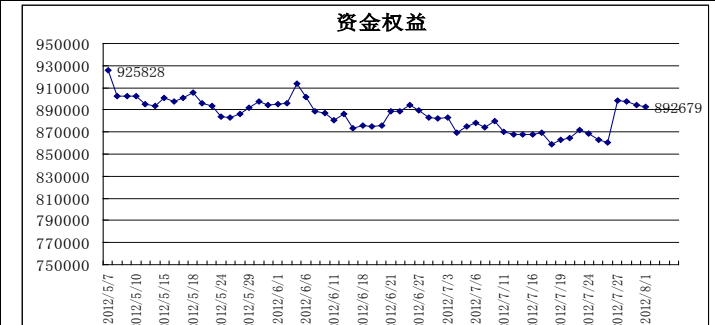

初始资金：100万仓位：固定开仓1手

测试时间：2010年6月7日-2012年4月16日 手续费标准：万分之一 滑点：1点（300元）

期末权益：148.6万(年化126%) 交易次数：607

胜率：32.29% 每手平均盈亏：800

盈亏比：2.93 最大连续亏损：-70471

模型运行收益率曲线

模型展示从2012年5月7日开始，展示期初初始权益925858；

截至2012年8月1日，资金权益897612元，相对期初收益率-3.58%。

图表1：交易痕迹

图表2：资金权益变化曲线图

图表3：交易情况

序	商品	买/卖	开/平	价格	数量	盈利	成交时间
834	IF1208	卖	开	2370.4	1		14:03:20 08/01
833	IF1208	卖	平	2370.4	1		14:03:12 08/01
832	IF1208	买	开	2367.6	1	840	09:45:02 08/01
831	IF1208	买	平	2367.6	1		09:37:29 08/01
830	IF1208	卖	开	2361.4	1	-1860	14:30:03 07/31
829	IF1208	卖	平	2363.6	1		14:03:27 07/31
828	IF1208	买	开	2367.8	1	-1260	11:23:53 07/31
827	IF1208	卖	平	2363.6	1		10:42:53 07/31
826	IF1208	买	平	2370.2	1		10:15:05 07/31
825	IF1208	买	开	2370.2	1	-1980	10:15:05 07/31
824	IF1208	卖	开	2372.4	1	660	13:17:19 07/30