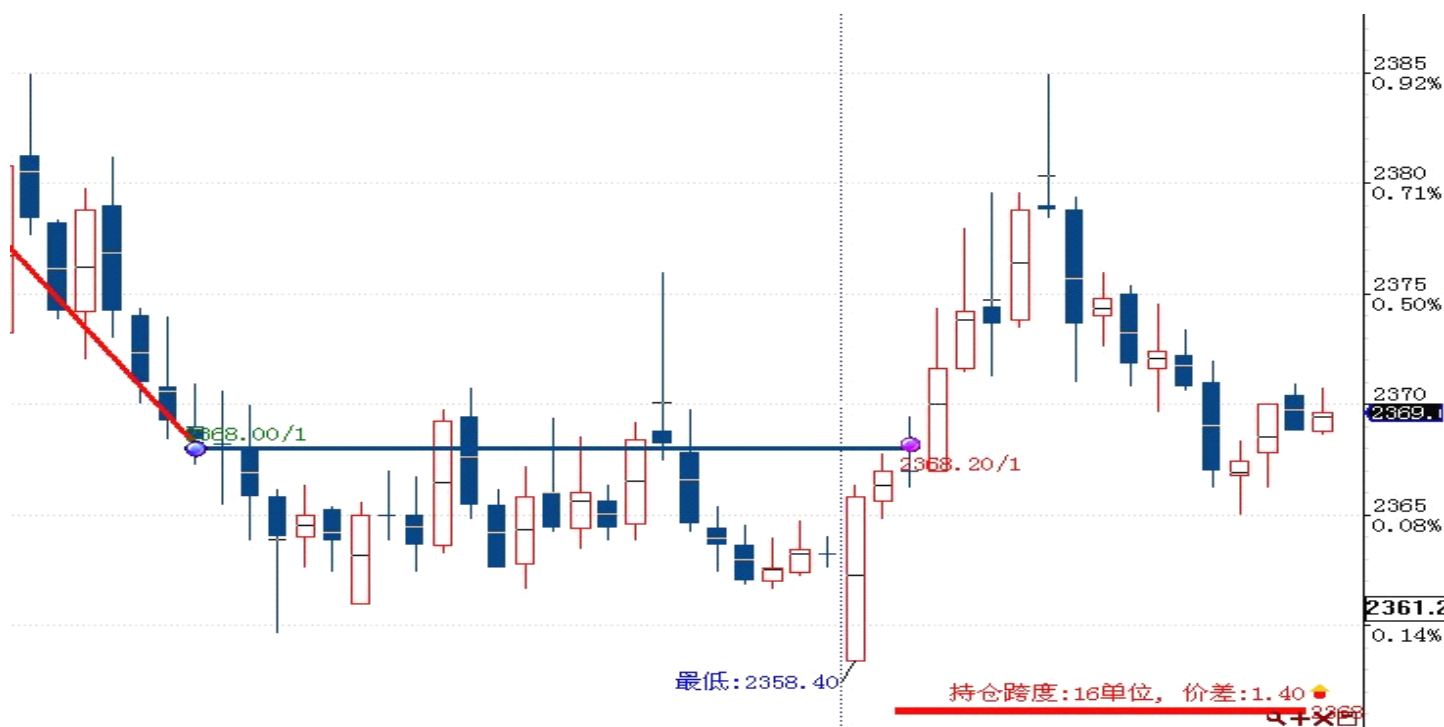

新纪元期指“宏利”1号程序化交易日报 20120801

模型品种:

宏利1号

说明:

宏利系列模型以市场运行普遍规律为基本，判断市场运行方向，把握市场主线波动。本系列模型属于中、长线交易模型，容忍隔夜跳空风险。适用品种包括股指、橡胶、PTA等多个品种。

欢迎投资者交流策略，提出策略定制化要求

新纪元期货研究所

陈小林

从业资格: F0247440

联系电话: 0516-83831179

电子邮件:

chenxiaolin80@qq.com

地址: 江苏徐州市淮海东路
153号新纪元期货大厦

模型名称: 宏利1号
模型分类: 短期趋势
目前版本: 1.1

产品说明:

宏利系列模型以市场运行普遍规律为基本, 判断市场运行方向, 把握市场主线波动。本本系列模型属于中、长线交易模型, 容忍隔夜跳空风险。适用品种包括股指、橡胶、PTA 等多个品种。

历史测试效果 (MyTrader2009):

初始资金: 100万仓位: 固定开仓1手
测试时间: 2011/3/4-2012/5/7 手续费标准: 万分之0.6 滑点: 0点
期末权益: 1240154 交易次数: 184
胜率: 48.04% 平均盈利/平均亏损: 11943/5287
盈亏比: 2.26 最大回撤: 9.58万

模型收益率曲线

初始资金 995868 元, 起始日期: 2012年5月8日 截止 2012年8月1日, 总权益: 921611元

图表 1: 交易痕迹

图表 2: 交易情况

| 序 | 商品 | 买/卖 | 开/平 | 价格 | 数量 | 盈利 | 成交时间 |
|-----|--------|-----|-----|--------|----|----|----------------|
| 119 | IF1208 | 买 | 开 | 2368.2 | 1 | | 09:45:13 08/01 |
| 118 | IF1208 | 买 | 平 | 2368 | 1 | | 09:45:08 08/01 |
| 117 | IF1208 | 卖 | 开 | 2368 | 1 | 0 | 13:47:10 07/30 |