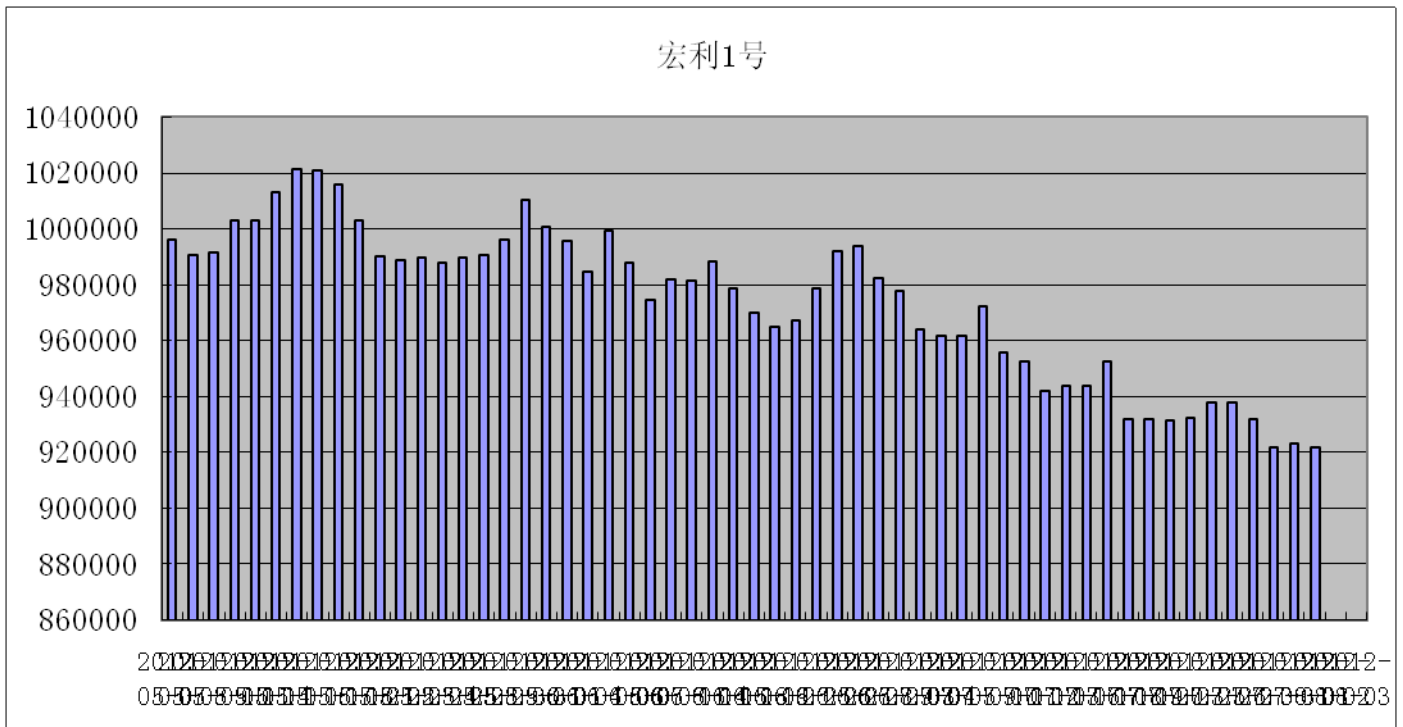

图表3: 资金权益变化曲线图 (平仓后)

图表4: 持仓情况

商品	数量	均价	可平	买/卖	盈亏	保证金
IF1208	1	2368.2	1	买	420	71047