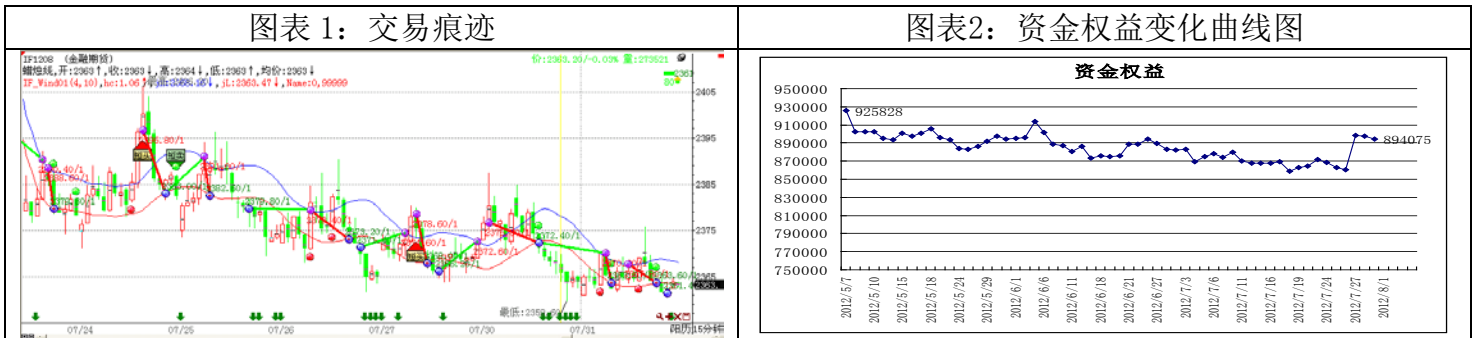

初始资金：100万仓位：固定开仓1手

测试时间：2010年6月7日-2012年4月16日 手续费标准：万分之一 滑点：1点（300元）

期末权益：148.6万(年化126%) 交易次数：607

胜率：32.29% 每手平均盈亏：800

盈亏比：2.93 最大连续亏损：-70471

模型运行收益率曲线

模型展示从2012年5月7日开始，展示期初初始权益925858；

截至2012年7月31日，资金权益894075元，相对期初收益率-3.43%。

图表3：交易情况

序	商品	买/卖	开/平	价格	数量	盈利	成交时间
830	IF1208	卖	开	2361.4	1		14:30:03 07/31
829	IF1208	卖	平	2363.6	1		14:03:27 07/31
828	IF1208	买	开	2367.8	1	-1280	11:23:53 07/31
827	IF1208	卖	平	2363.6	1		10:42:53 07/31
826	IF1208	买	平	2370.2	1		10:15:05 07/31
825	IF1208	买	开	2370.2	1	-1980	10:15:05 07/31
824	IF1208	卖	开	2372.4	1	660	13:17:19 07/30