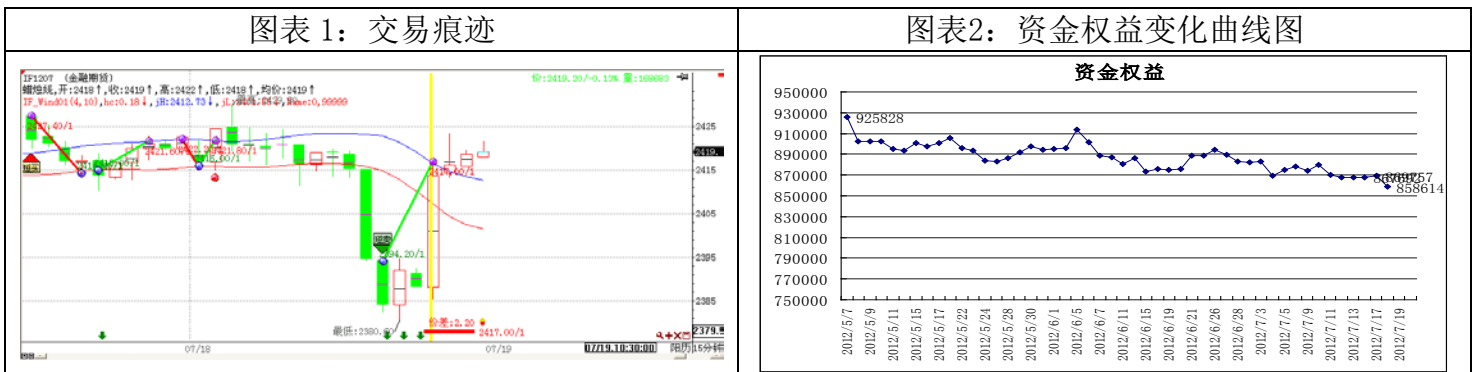

初始资金：100万仓位：固定开仓1手

测试时间：2010年6月7日-2012年4月16日 手续费标准：万分之一 滑点：1点（300元）

期末权益：148.6万(年化126%) 交易次数：607

胜率：32.29% 每手平均盈亏：800

盈亏比：2.93 最大连续亏损：-70471

模型运行收益率曲线

模型展示从2012年5月7日开始，展示期初始权益925858；

截至2012年7月19日，资金权益858624元，相对期初收益率-7.26%。

图表3：交易情况

序	商品	买/卖	开/平	价格	数量	盈利	成交时间
795	IF1207	买	开	2417	1		14:25:03 07/18
794	IF1207	买	平	2417	1		14:25:02 07/18
793	IF1207	卖	开	2394.2	1	-6840	13:30:01 07/18
792	IF1207	买	平	2421.8	1		09:43:56 07/18
791	IF1207	卖	开	2416	1	-1740	09:24:30 07/18
790	IF1207	卖	平	2415.6	1		09:24:22 07/18
789	IF1207	买	开	2422.2	1	-1980	15:14:47 07/17