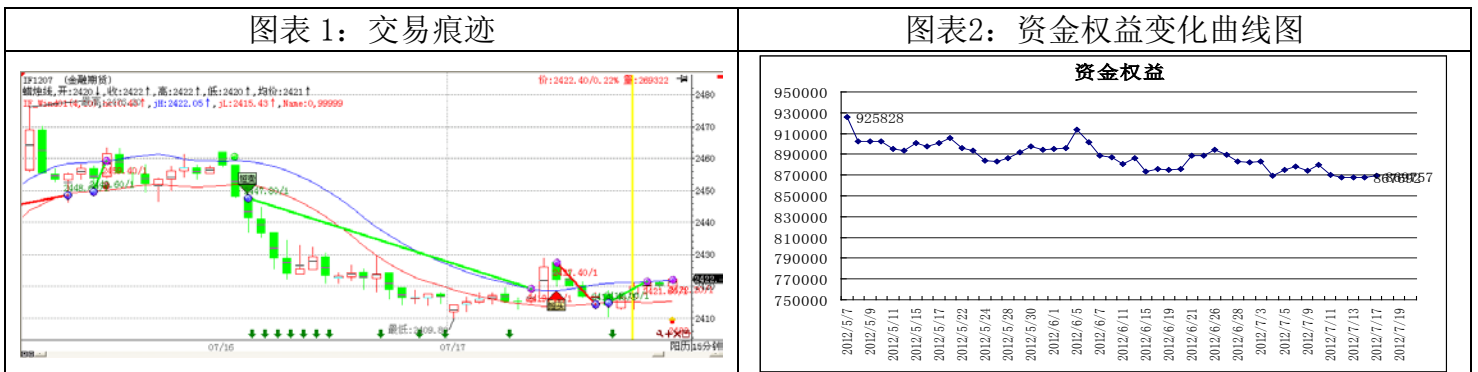

初始资金：100万仓位：固定开仓1手

测试时间：2010年6月7日-2012年4月16日 手续费标准：万分之一 滑点：1点（300元）

期末权益：148.6万(年化126%) 交易次数：607

胜率：32.29% 每手平均盈亏：800

盈亏比：2.93 最大连续亏损：-70471

模型运行收益率曲线

模型展示从2012年5月7日开始，展示期初初始权益925858；

截至2012年7月17日，资金权益869757元，相对期初收益率-6.06%。

图表3：交易情况

序	商品	买/卖	开/平	价格	数量	盈利	成交时间
789	IF1207	买	开	2422.2	1		15:14:47 07/17
788	IF1207	买	平	2421.6	1		14:41:49 07/17
787	IF1207	卖	开	2415	1	-1980	13:49:20 07/17
786	IF1207	卖	平	2414.4	1		13:35:51 07/17
785	IF1207	买	开	2427.4	1	-3900	11:15:01 07/17
784	IF1207	买	平	2419.4	1		10:51:58 07/17
783	IF1207	卖	开	2447.8	1	8520	09:45:00 07/16