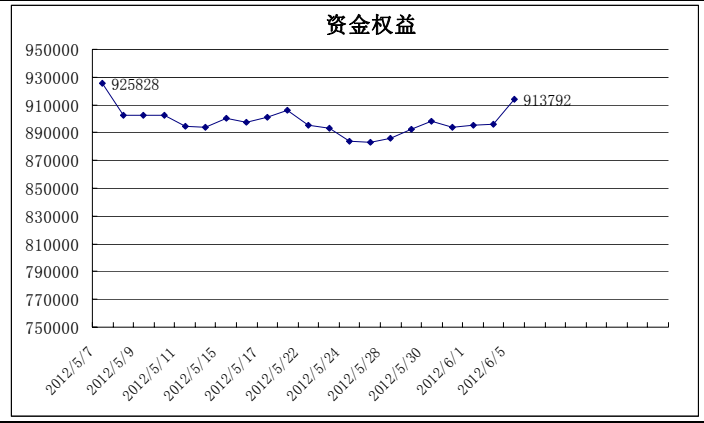

初始资金: 100万 仓位: 固定开仓1手  
测试时间: 2010年6月7日-2012年4月16日 手续费标准: 万分之一 滑点: 1点 (300元)  
期末权益: 148.6万 (年化126%) 交易次数: 607  
胜率: 32.29% 每手平均盈亏: 800  
盈亏比: 2.93 最大连续亏损: -70471

模型运行收益率曲线

模型展示从2012年5月7日开始, 展示期初始权益925858;  
截至2012年6月5日, 资金权益913792元, 相对期初收益率-1.3%。

图表1: 交易痕迹

图表2: 资金权益变化曲线图

图表3: 交易情况

序	商品	买/卖	开/平	价格	数量	盈利	成交时间
679	IF1206	卖	开	2548.8	1		14:45:01 06/05
678	IF1206	卖	平	2553.6	1		14:06:45 06/05
677	IF1206	买	开	2561	1	-2220	13:45:00 06/05
676	IF1206	买	平	2560.6	1		13:30:13 06/05
675	IF1206	卖	开	2632	1	21420	13:45:02 06/01