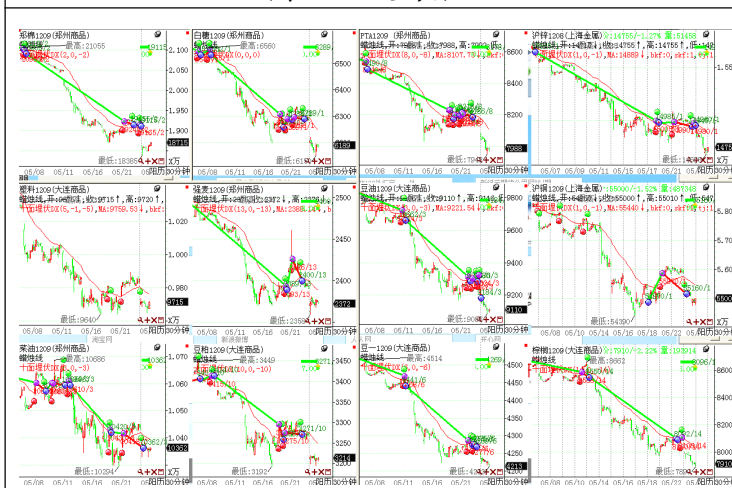

十面埋伏为商品组合, 包含以下品种: 郑棉、白糖、PTA、沪锌、塑料、强麦、豆油、沪铜、菜油、豆粕、豆一以及棕榈油。各品种之间的手数配比由波动幅度计算所得。

新纪元期货研究所

张雷

从业资格: F0264563

联系电话: 0516-83831179

电子邮件:

zikevintop@126.com

地址: 江苏徐州市淮海东路
153号新纪元期货大厦

欢迎投资者交流策略, 提出策略定制化要求

模型名称: 十面埋伏 (商品组合)
模型分类: 中线、趋势型
目前版本: 1.1

产品说明:

十面埋伏程序化交易系统以新纪元综合金融平台特有的趋势性分水岭为蓝本编制而成的交易系统。分水岭能较好的揭示出多种品种的趋势，其综合表现效果要好于均线。同时，配以周期优选和品种优选，实现资金管理的思想，把握期货市场的投资机会，获得趋势盈利。

本模型目运行在投资家平台上。

历史测试效果 (MyTrader2009):

	橡胶	郑棉	PTA	螺纹	塑料	白糖	豆油	沪铜	均值	测试结果
分水岭	254.42	85.07	253.22	66.33	304.12	8.18	49.36	191.72	151.553	表中数字为收益率的百分比，是与使用资金对比计算所得
65 均线	153.74	77.67	91.24	106.73	112.37	-37.26	78.25	147.62	91.295	测试方法
51 均线	139.51	141.45	173.86	105.96	54.97	-47.95	79.12	145.29	99.02625	收盘价向上穿越分水岭 (均线) 做多， 收盘价向下穿越分水岭 (均线) 做空
34 均线	336.05	78.79	227.33	130.69	236.32	36.7	78.48	226.87	168.904	测试周期
21 均线	273.43	96.57	207.64	85.08	209.17	-50.17	13.41	154.85	123.7475	30分钟
13 均线	289.95	97.74	155.04	112.25	36.43	-40.31	-58.81	135.56	90.98125	测试时间
										2011年1月24日-11月23日

模型运行收益率曲线

模型展示从2012年5月7日开始，展示期初权益803250；截至2012年5月23日，资金权益870684元，相对期初收益率8.4%。

图表1: 交易痕迹

图表2: 资金权益变化曲线图

图表3: 持仓情况

商品	数量	均价	可平	买/卖	盈亏	保证金							
PTA1209	8	8178	8	卖	7600	32712	棕榈1209	14	8096	14	卖	26040	113345
强麦1209	13	2400	13	卖	3640	31200	郑棉1209	2	19115	2	卖	4000	19115
豆粕1209	10	3271	10	卖	5700	32710	沪锌1208	1	14955	1	卖	1000	7478
白糖1209	1	6289	1	卖	1000	6289	豆油1209	3	9184	3	卖	2220	27552
豆一1209	6	4269	6	卖	3360	25614	菜油1209	3	10362	3	卖	0	15543
							沪铜1209	1	55160	1	卖	800	27580