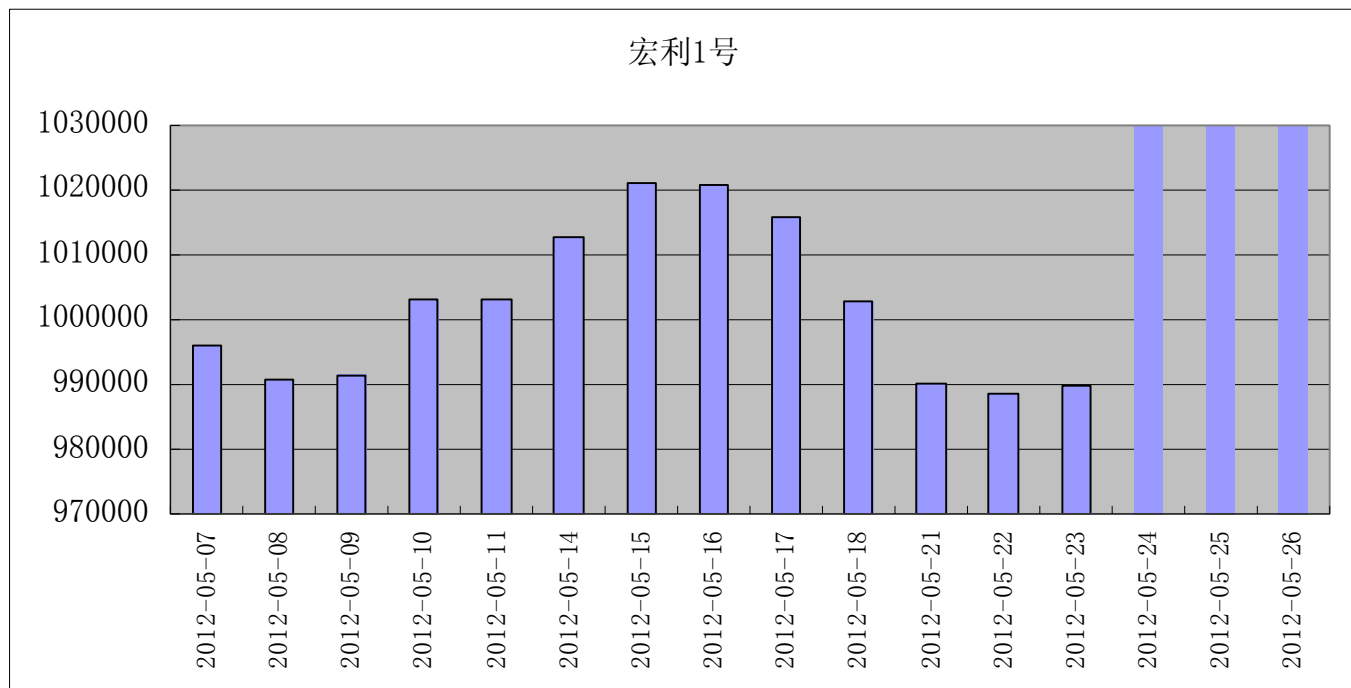

图表3: 资金权益变化曲线图 (平仓后)

图表4: 持仓情况

商品	数量	均价	可平	买/卖	盈亏	保证金
IF1206	1	2584.8	1	卖	-900	77545

点评: 今日多翻空, 平仓盈亏-4560, 目前持有空单一手, 浮盈-900元。累计平仓盈亏为-5160元, 合计持仓浮盈-900元。亏损和单笔亏损幅度在正常单日控制幅度之内, 未发生异常。