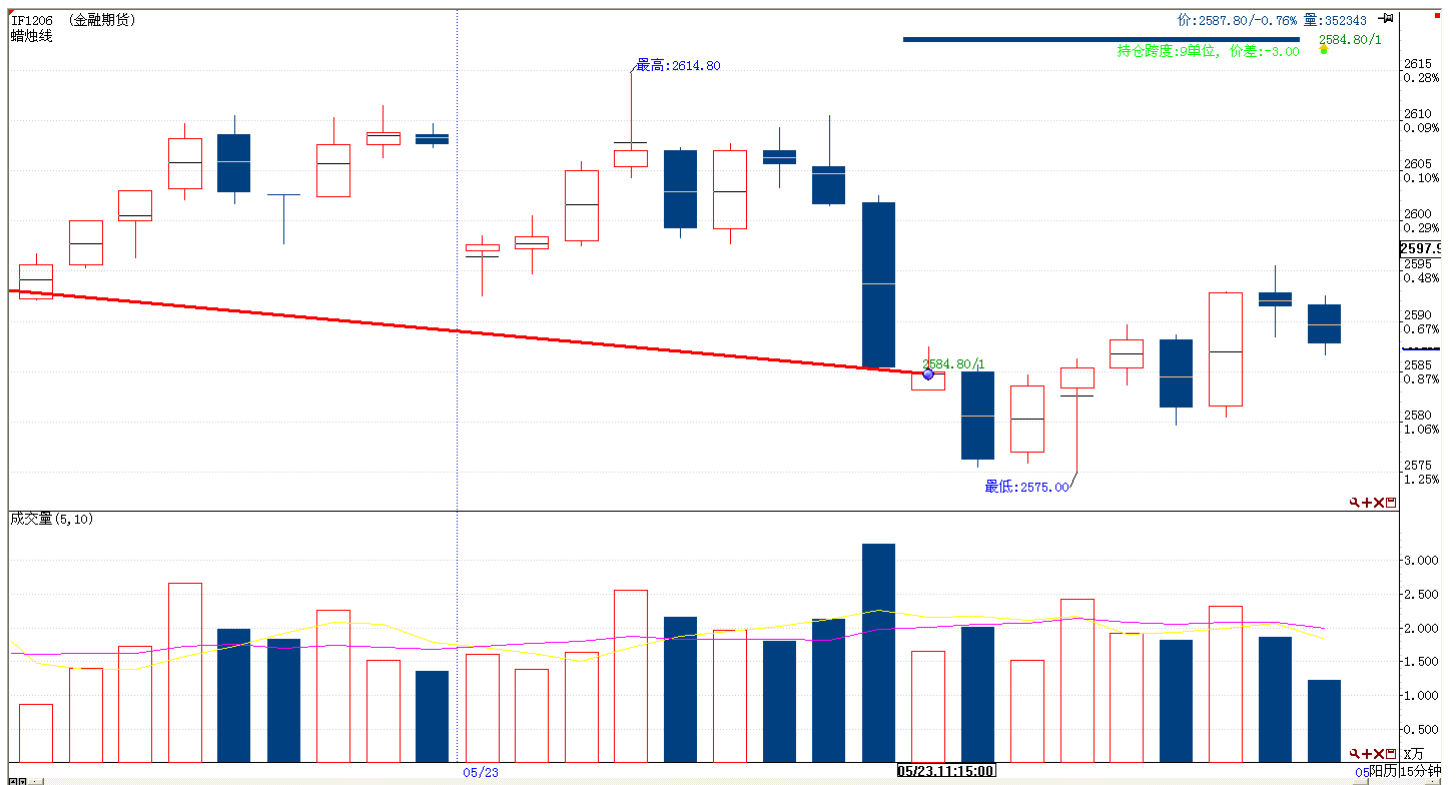

模型名称: 宏利1号
模型分类: 短期趋势
目前版本: 1.1

产品说明:

宏利系列模型以市场运行普遍规律为基本, 判断市场运行方向, 把握市场主线波动。本本系列模型属于中、长线交易模型, 容忍隔夜跳空风险。适用品种包括股指、橡胶、PTA 等多个品种。

历史测试效果 (MyTrader2009):

初始资金: 100万仓位: 固定开仓1手
测试时间: 2011/3/4-2012/5/7 手续费标准: 万分之0.6 滑点: 0点
期末权益: 1240154 交易次数: 184
胜率: 48.04% 平均盈利/平均亏损: 11943/5287
盈亏比: 2.26 最大回撤: 9.58万

模型收益率曲线

初始资金 995868 元, 起始日期: 2012年5月8日 截止 2012年5月23日, 总权益: 989808元

图表 1: 交易痕迹

图表2: 交易情况

序	商品	买/卖	开/平	价格	数量	盈利	成交时间
39	IF1206	卖	开	2584.8	1		13:02:29 05/23
38	IF1206	卖	平	2584.8	1		13:02:28 05/23
37	IF1206	买	开	2600	1	-4560	13:33:59 05/21
36	IF1206	买	平	2599.4	1		13:33:59 05/21